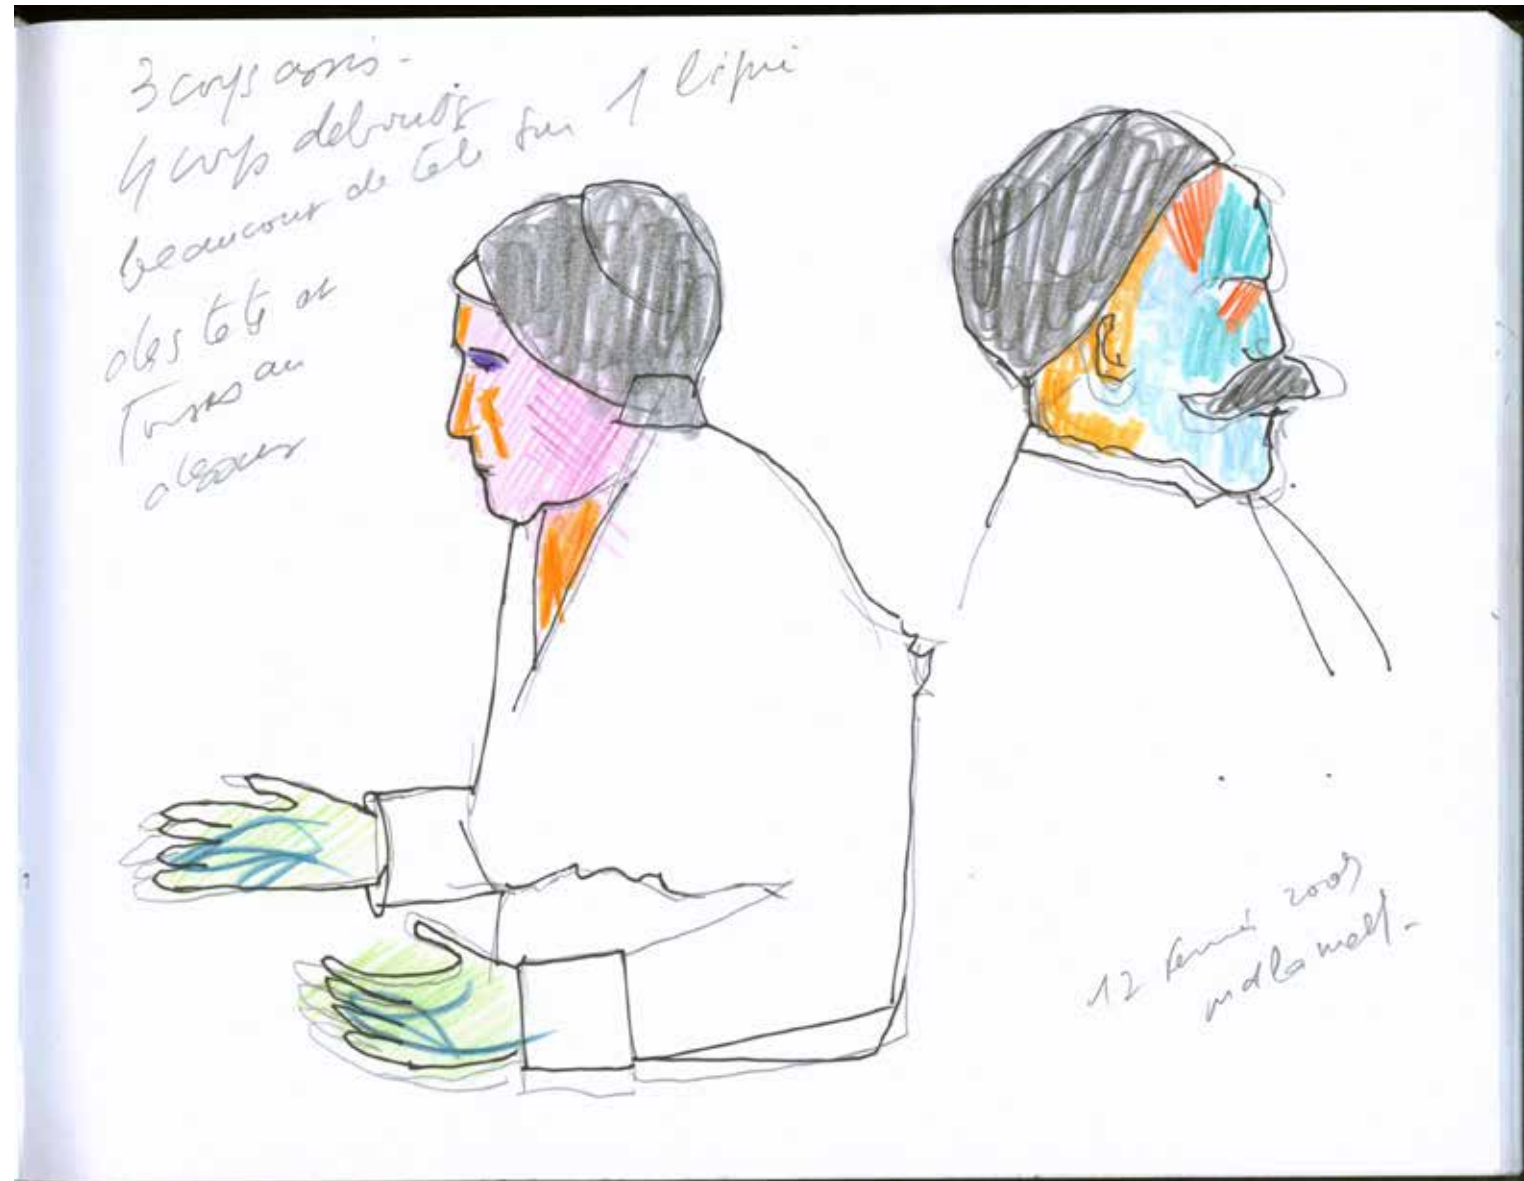

Titre donné par Francis Bérezné :
Musée de la médecine

Genre : étude

Sujet : Hystérique de Charcot

Hauteur : 22

Largeur : 28

Support : stylo à bille

Technique : stylo à bille et crayon de couleur

Date 12/02/2009

Signature : Non signé

Exposition :

C-JGB-38-031