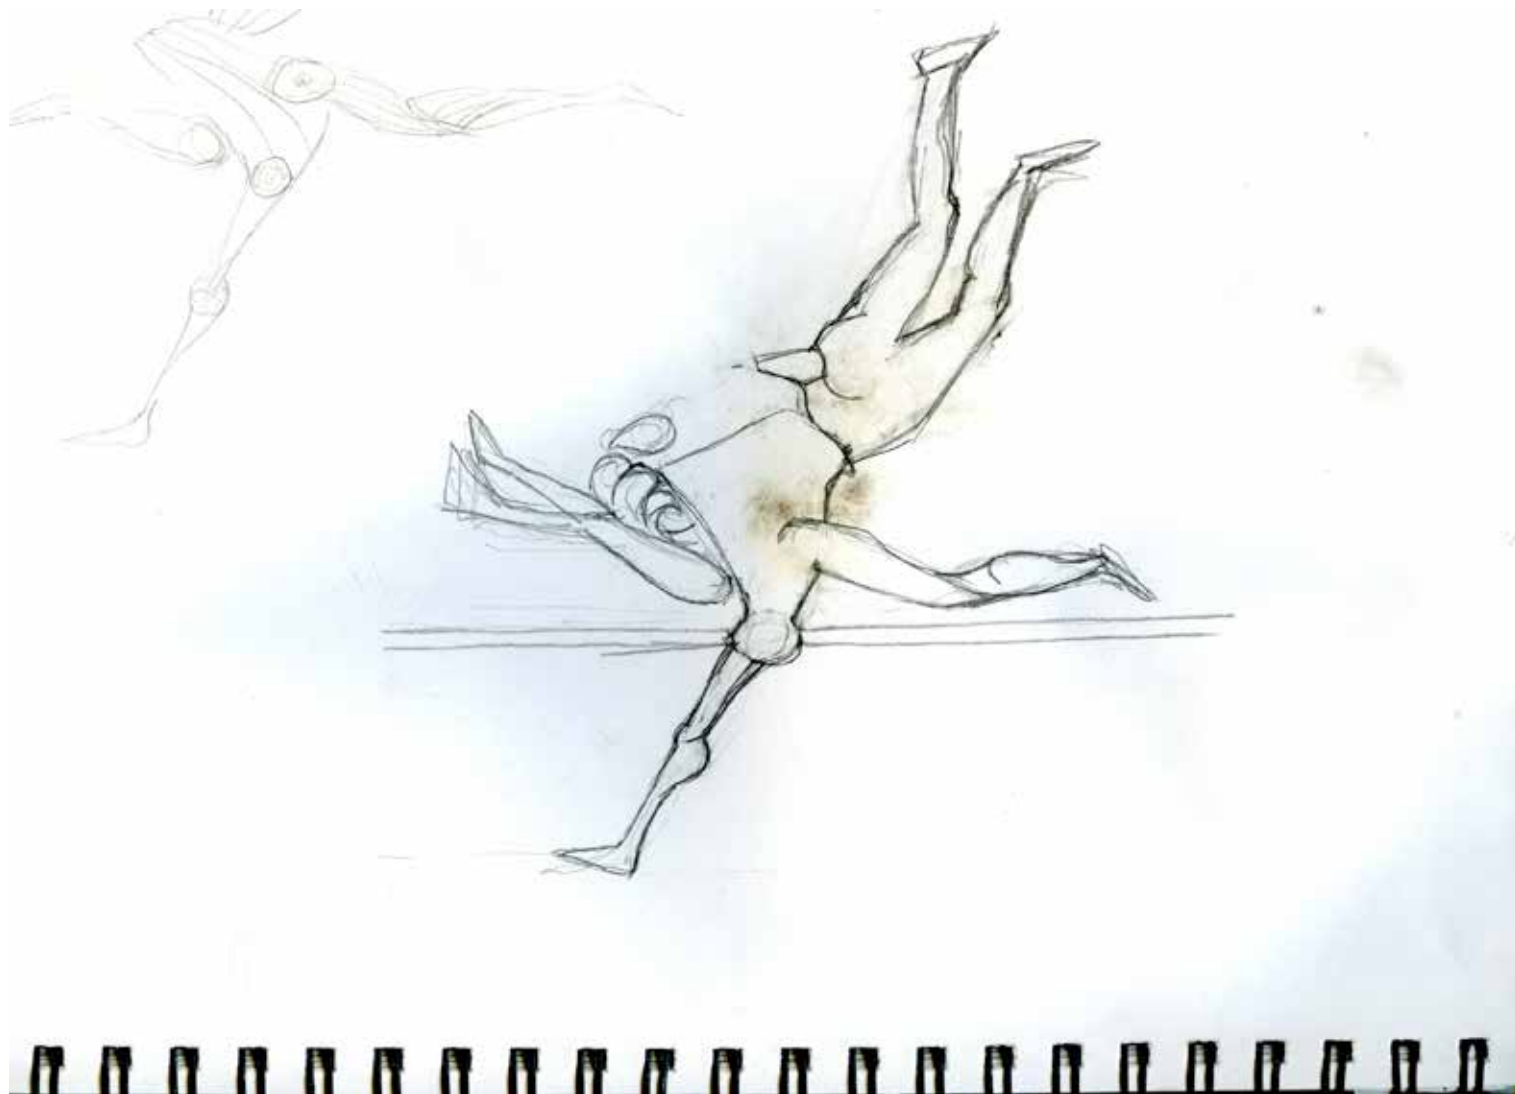

C-JGB-27-011

Titre donné par Francis Bérezné :

Genre : étude

Sujet : Silhouette

Hauteur : 30

Largeur : 42

Support : papier

Technique : crayon