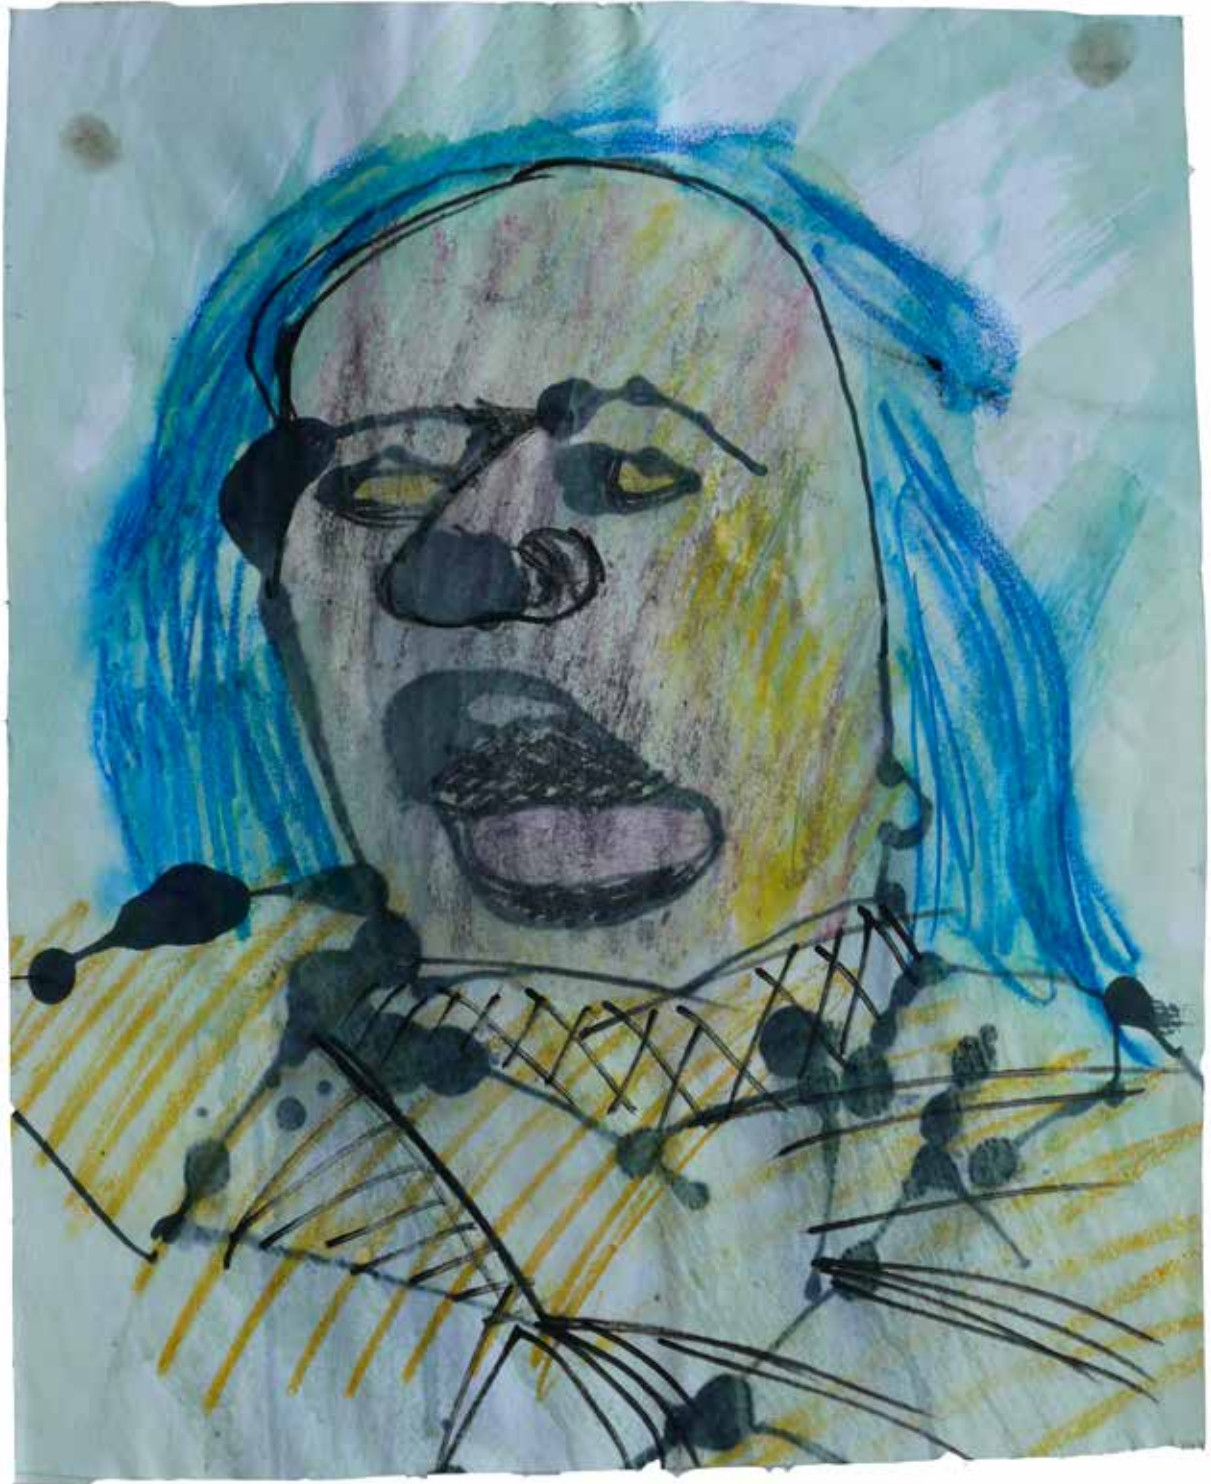

Titre donné par Francis Bérezné :

Genre : hystériques

Sujet : Hystérique

Hauteur : 35

Largeur : 29

Support : papier

Technique : pastel et encre

Date

Signature : Non signé

Exposition :

D-JGB-0971