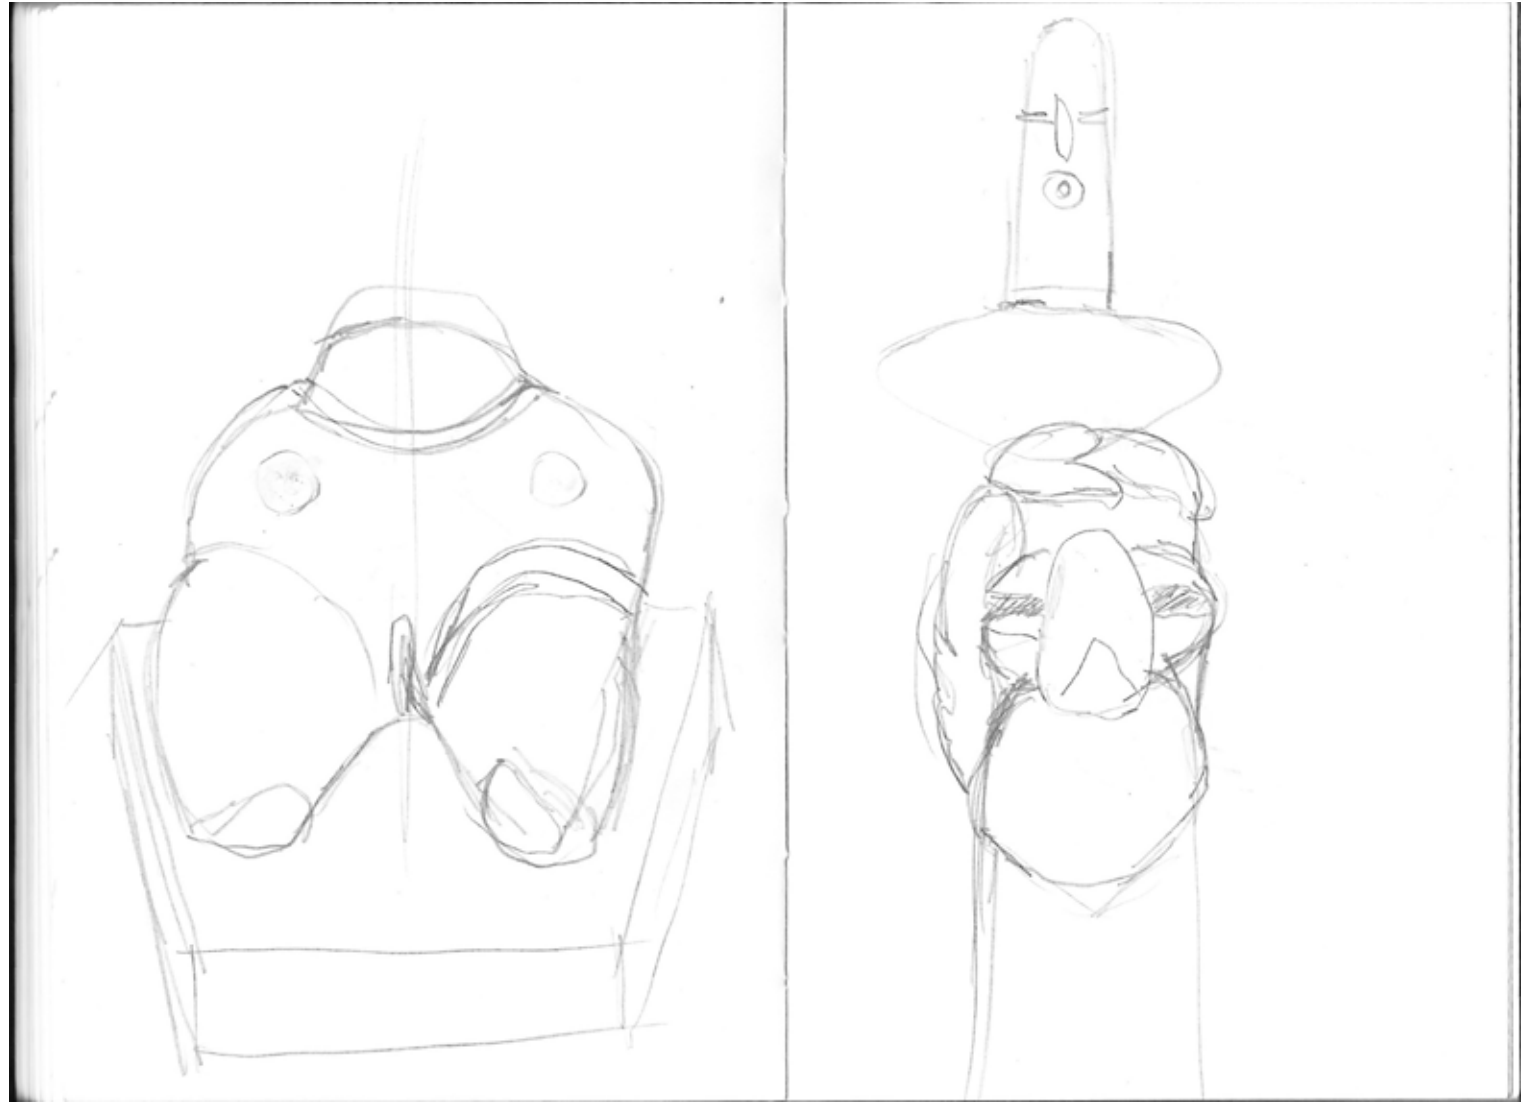

Titre donné par Francis Bérezné :

Genre : étude

Sujet : Figurines

Hauteur : 15

Largeur : 21

Support : papier

Technique : crayon

Date

Signature : Non signé

Exposition :

C-JGB-43-031