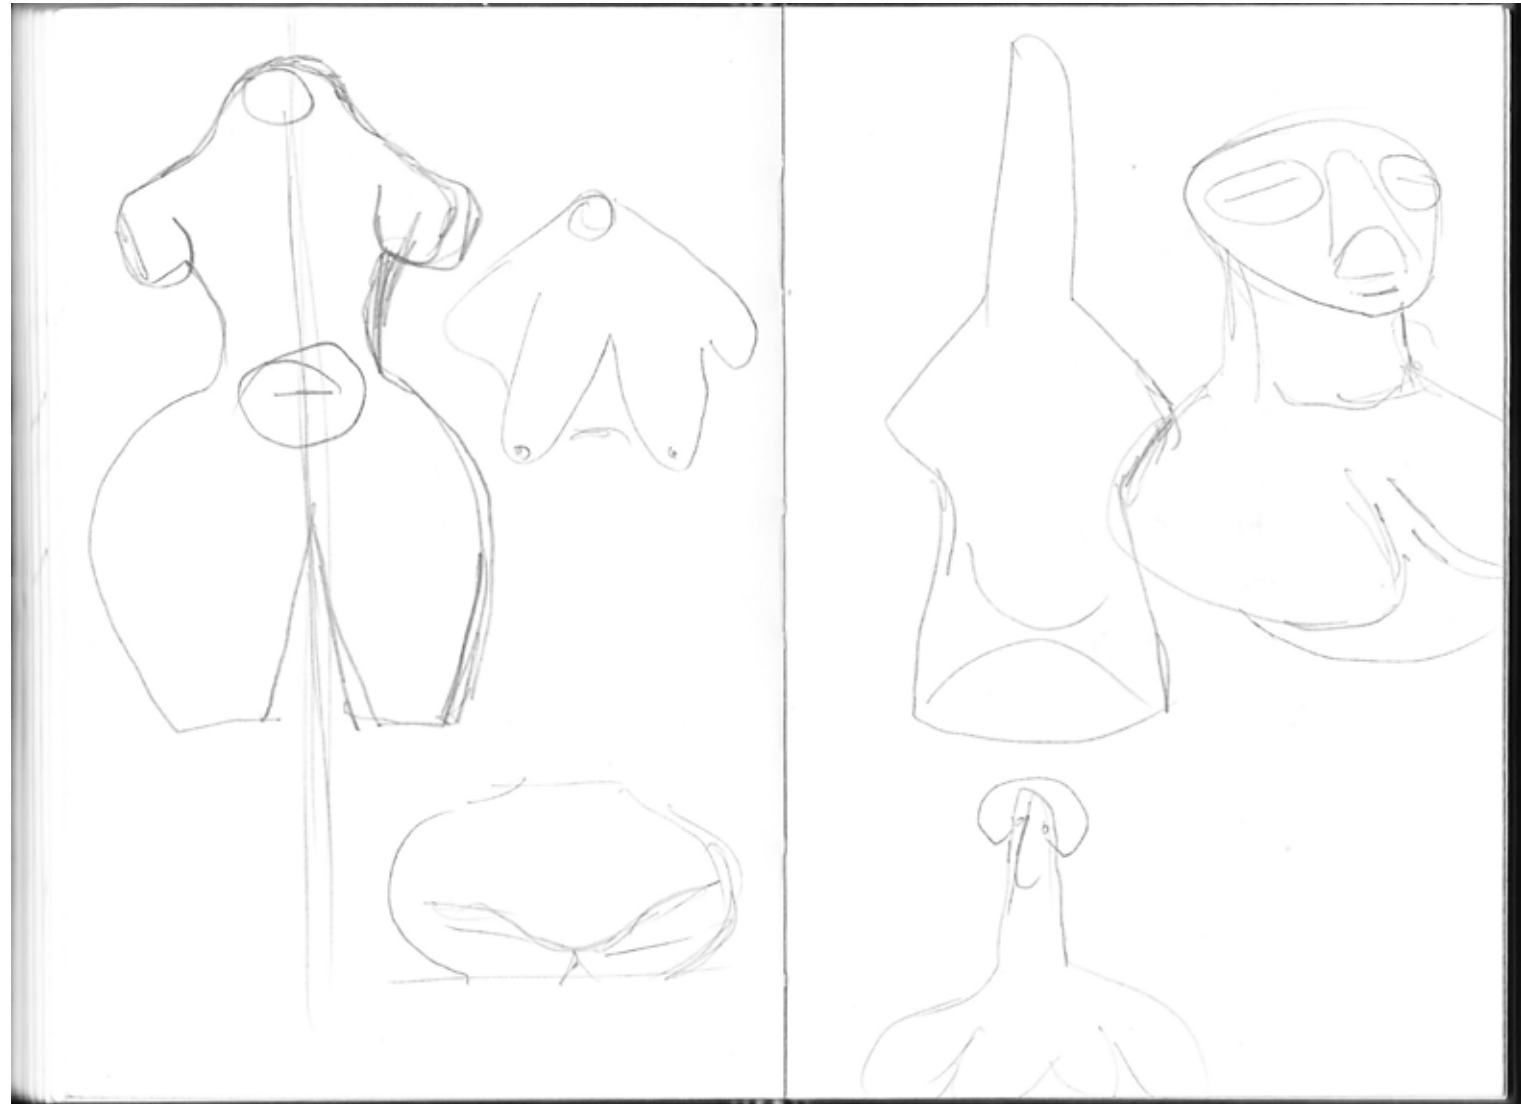

Titre donné par Francis Bérezné :

Genre : étude

Sujet : Figurines

Hauteur : 15

Largeur : 21

Support : papier

Technique : crayon

Date

Signature : Non signé

Exposition :

C-JGB-43-039