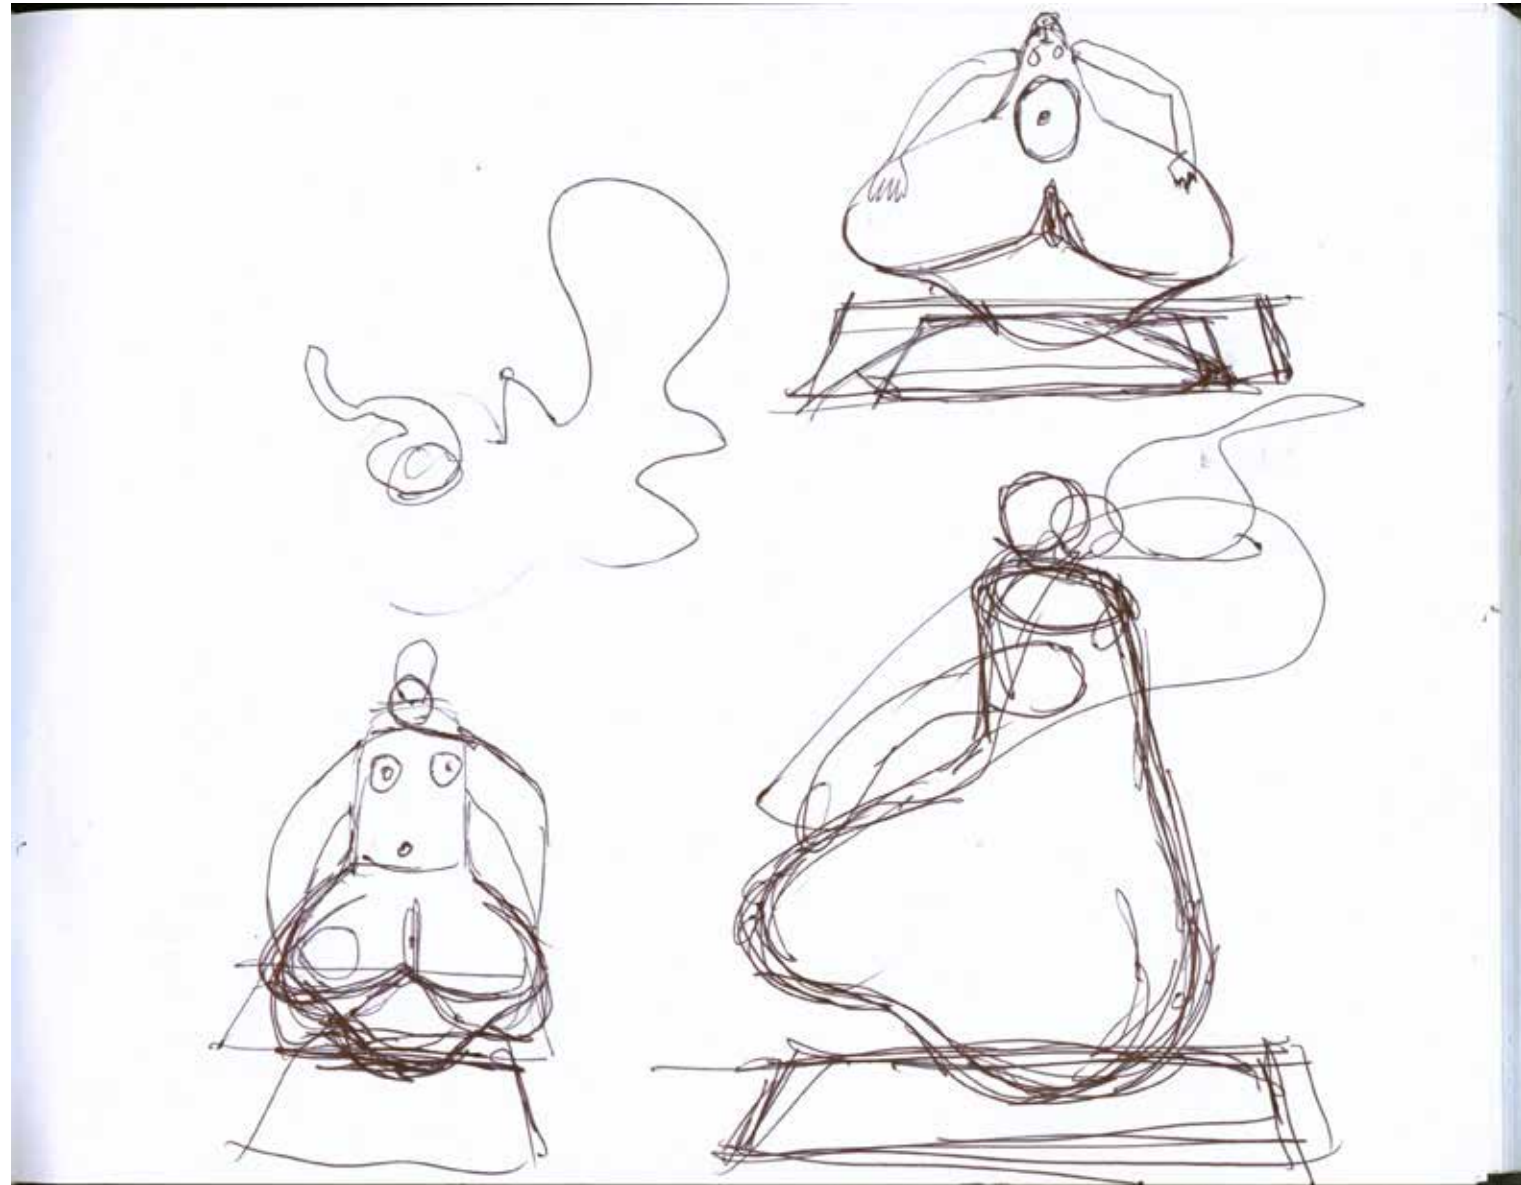

Titre donné par Francis Bérezné :

Genre : étude

Sujet : Etude de statuette

Hauteur : 22

Largeur : 28

Support : stylo à bille

Technique : crayon

Date

Signature : Non signé

Exposition :

C-JGB-38-028