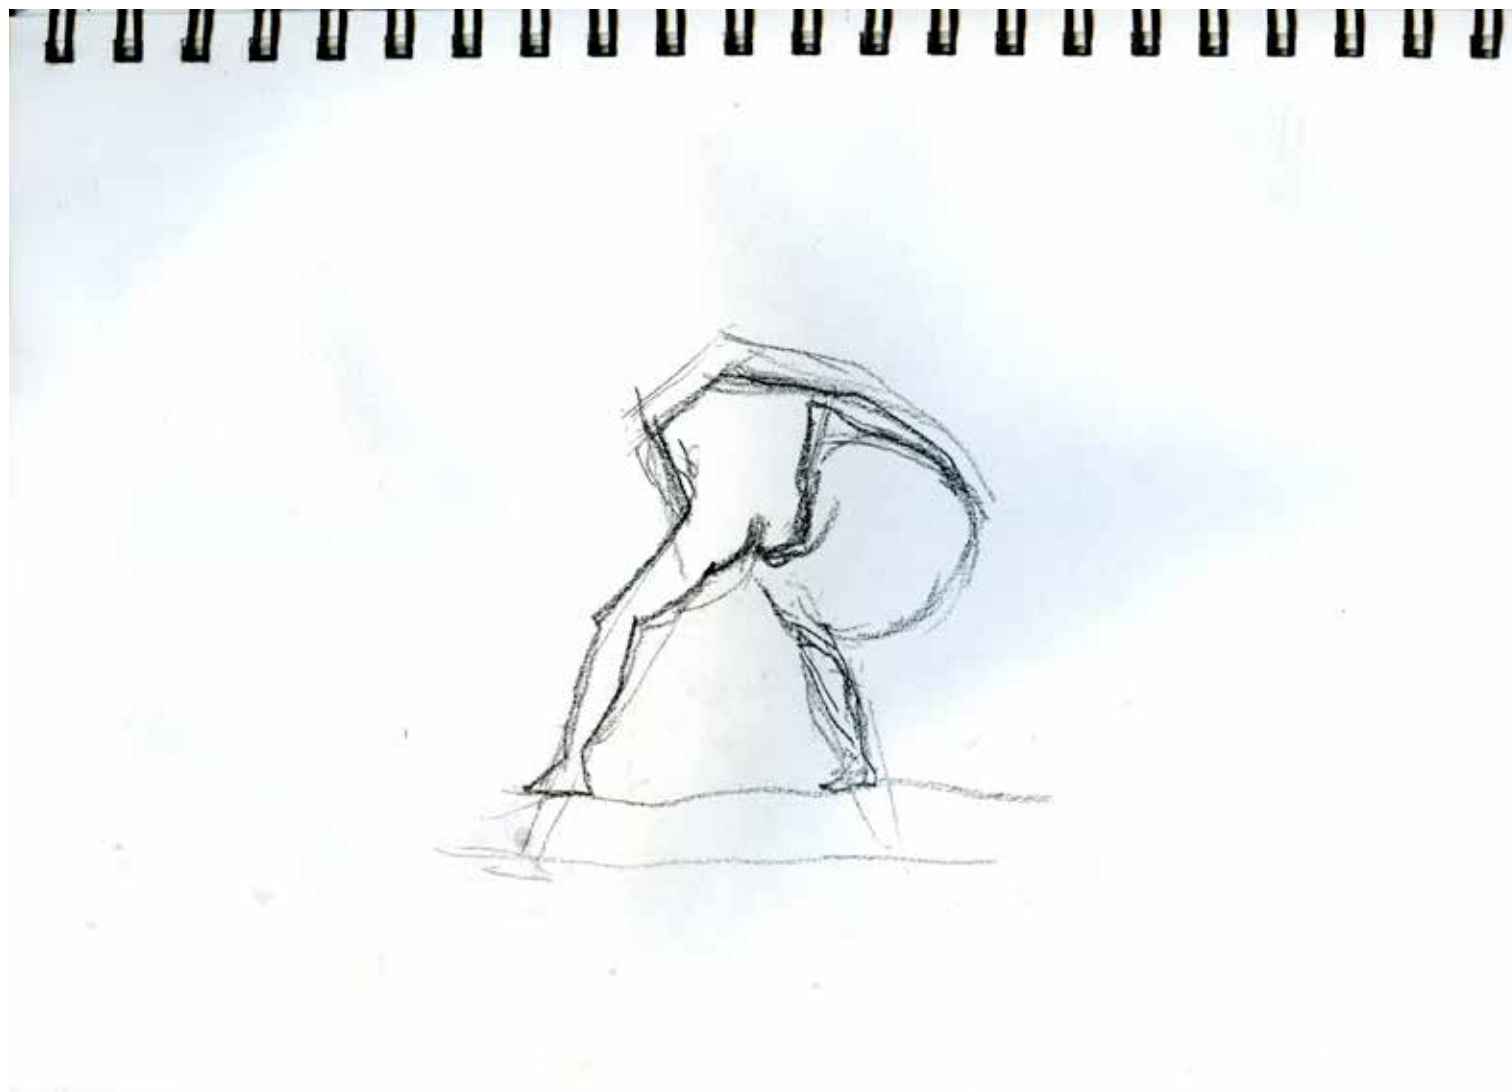

Titre donné par Francis Bérezné :

Genre : étude

Sujet : Silhouettes

Hauteur : 21

Largeur : 29

Support : papier

Technique : pastel

Date

Signature : Non signé

Exposition :

C-JGB-27-015