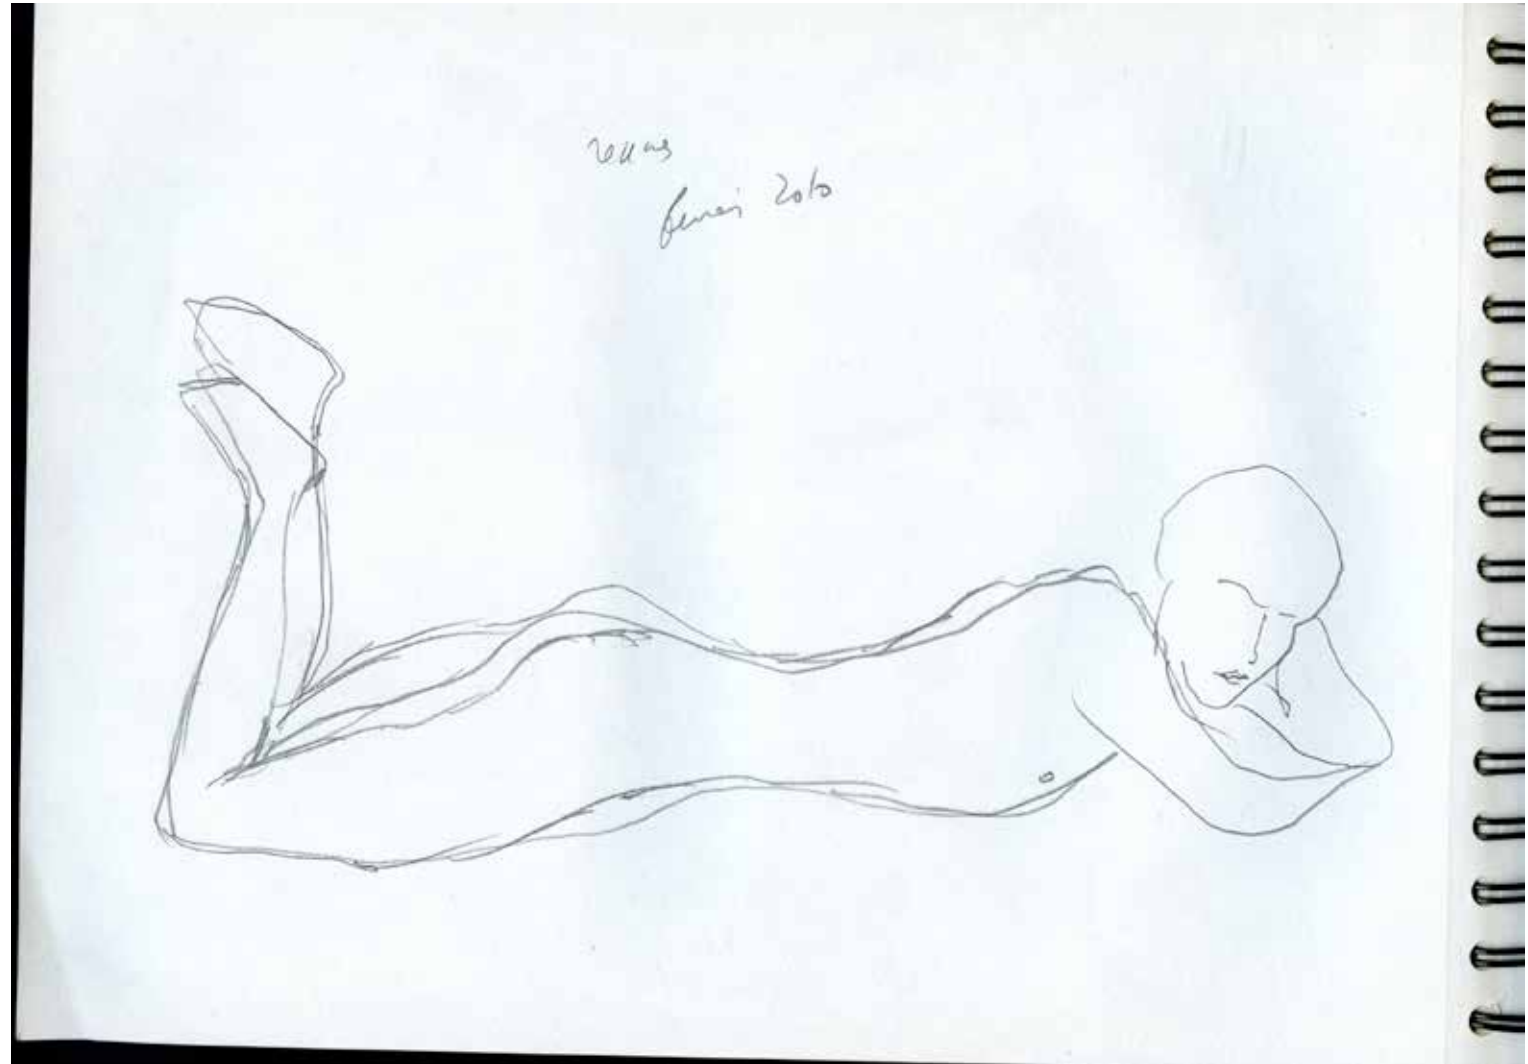

Titre donné par Francis Bérezné :

Genre : étude

Sujet : Nu

Hauteur : 21

Largeur : 30

Support : papier

Technique : crayon

Date /02/2010

Signature : Non signé

Exposition :

C-JGB-29-026