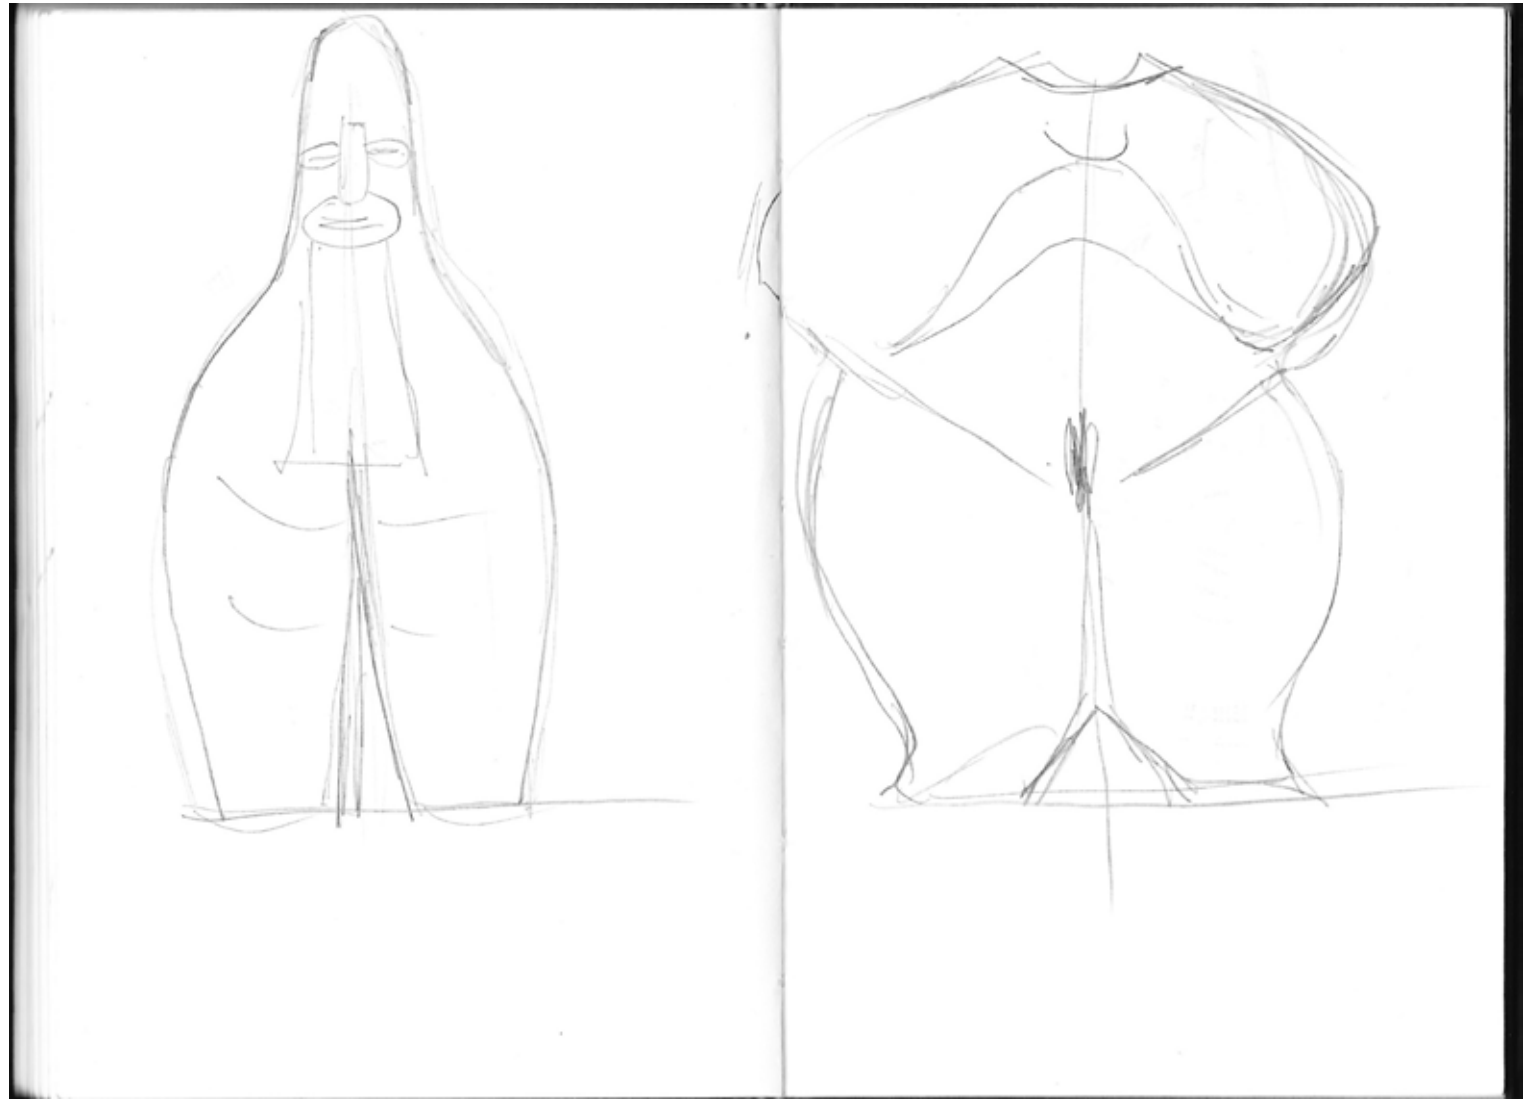

Exposition :

C-JGB-43-035

Titre donné par Francis Bérezné :

Genre : étude

Sujet : Figurines

Hauteur : 15

Largeur : 21

Support : papier