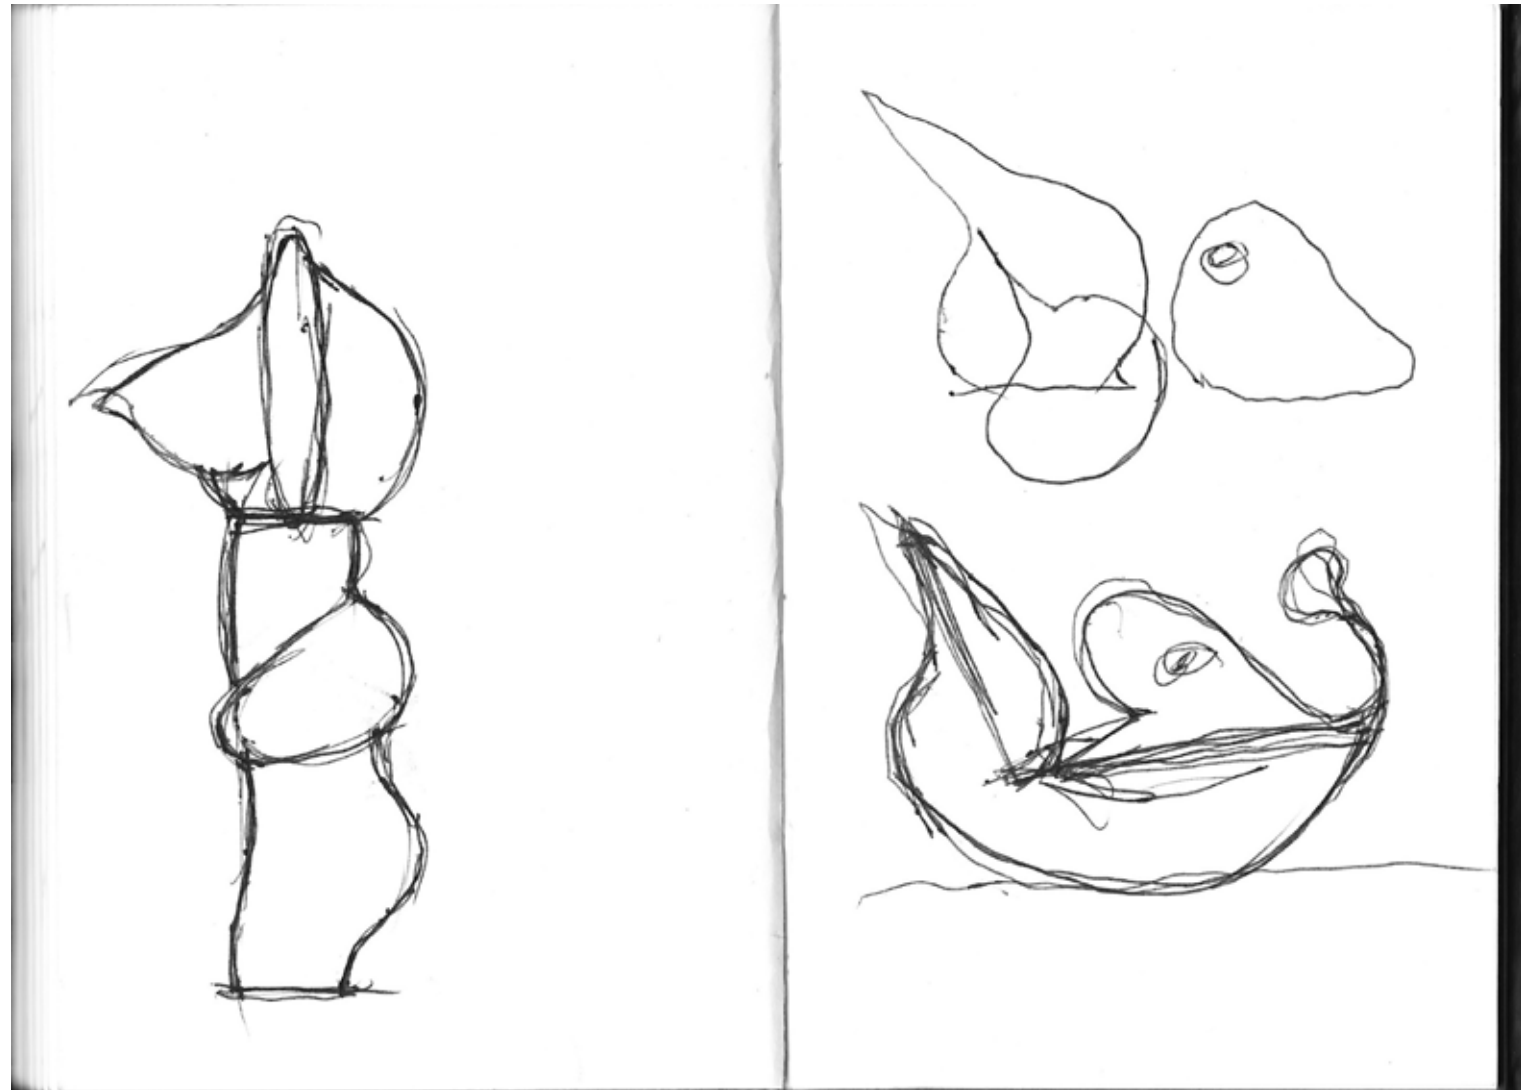

Titre donné par Francis Bérezné :

Genre : étude

Sujet : Figurines

Hauteur : 15

Largeur : 10

Support : papier

Technique : crayon

Date

Signature : Non signé

Exposition :

C-JGB-43-042