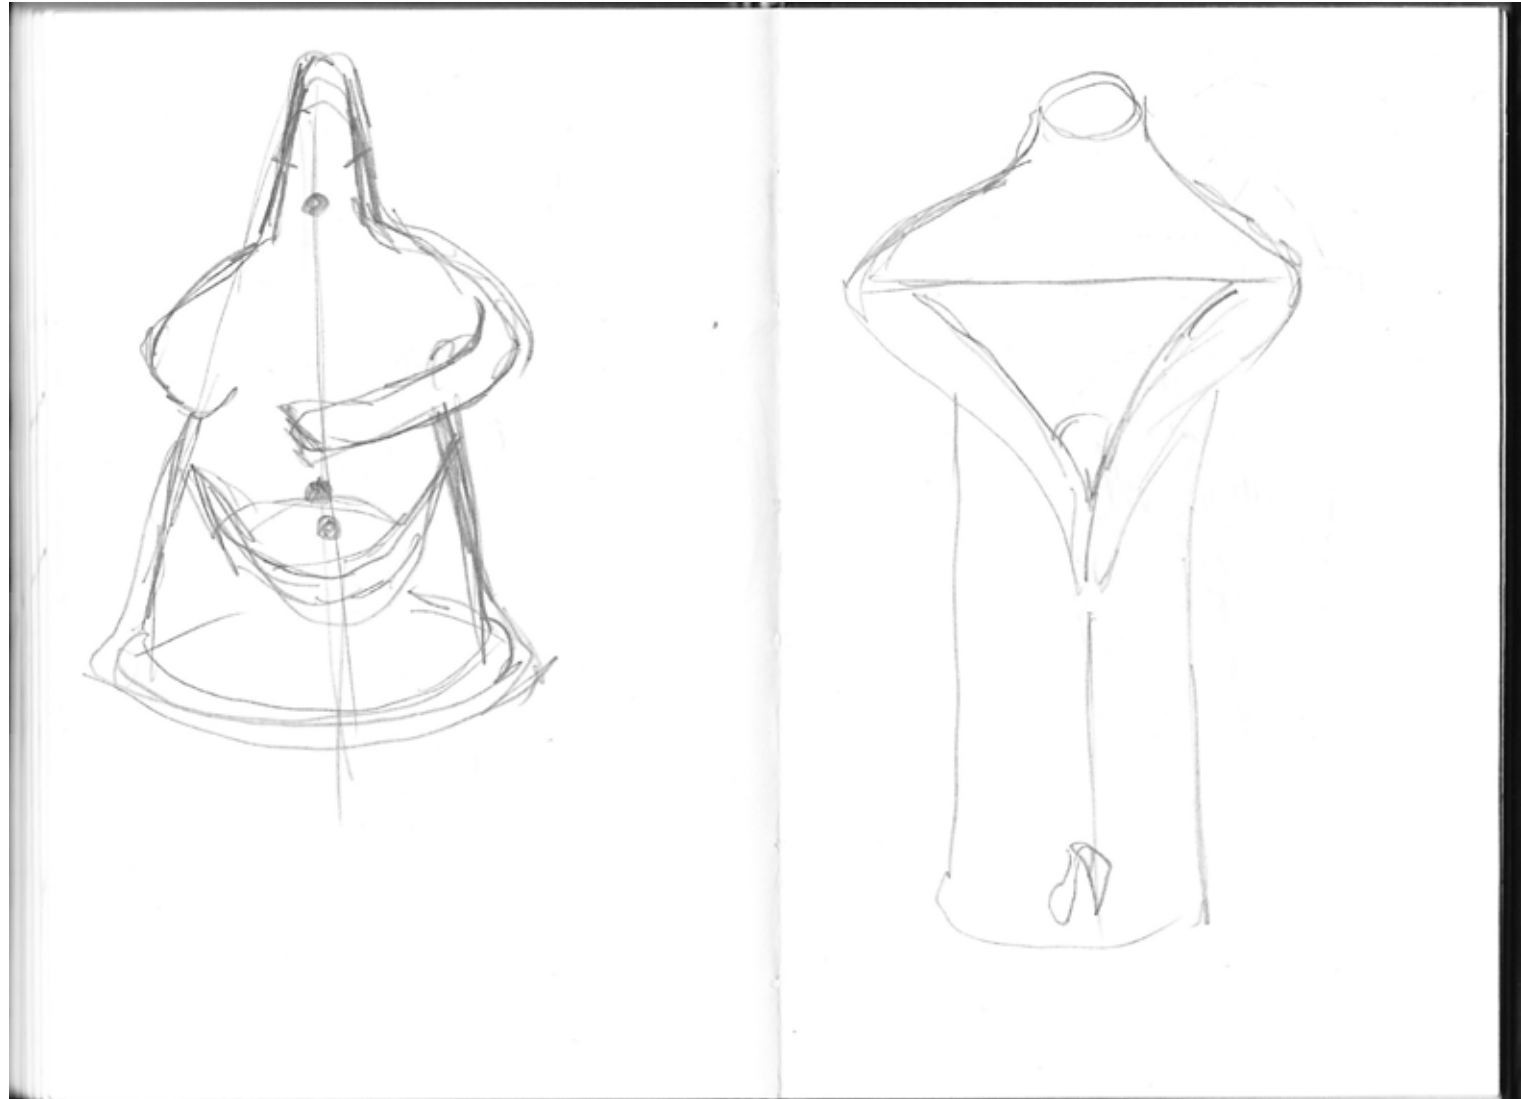

Titre donné par Francis Bérezné :

Genre : étude

Sujet : Figurines

Hauteur : 15

Largeur : 21

Support : papier

Technique : crayon

Date

Signature : Non signé

Exposition :

C-JGB-43-036