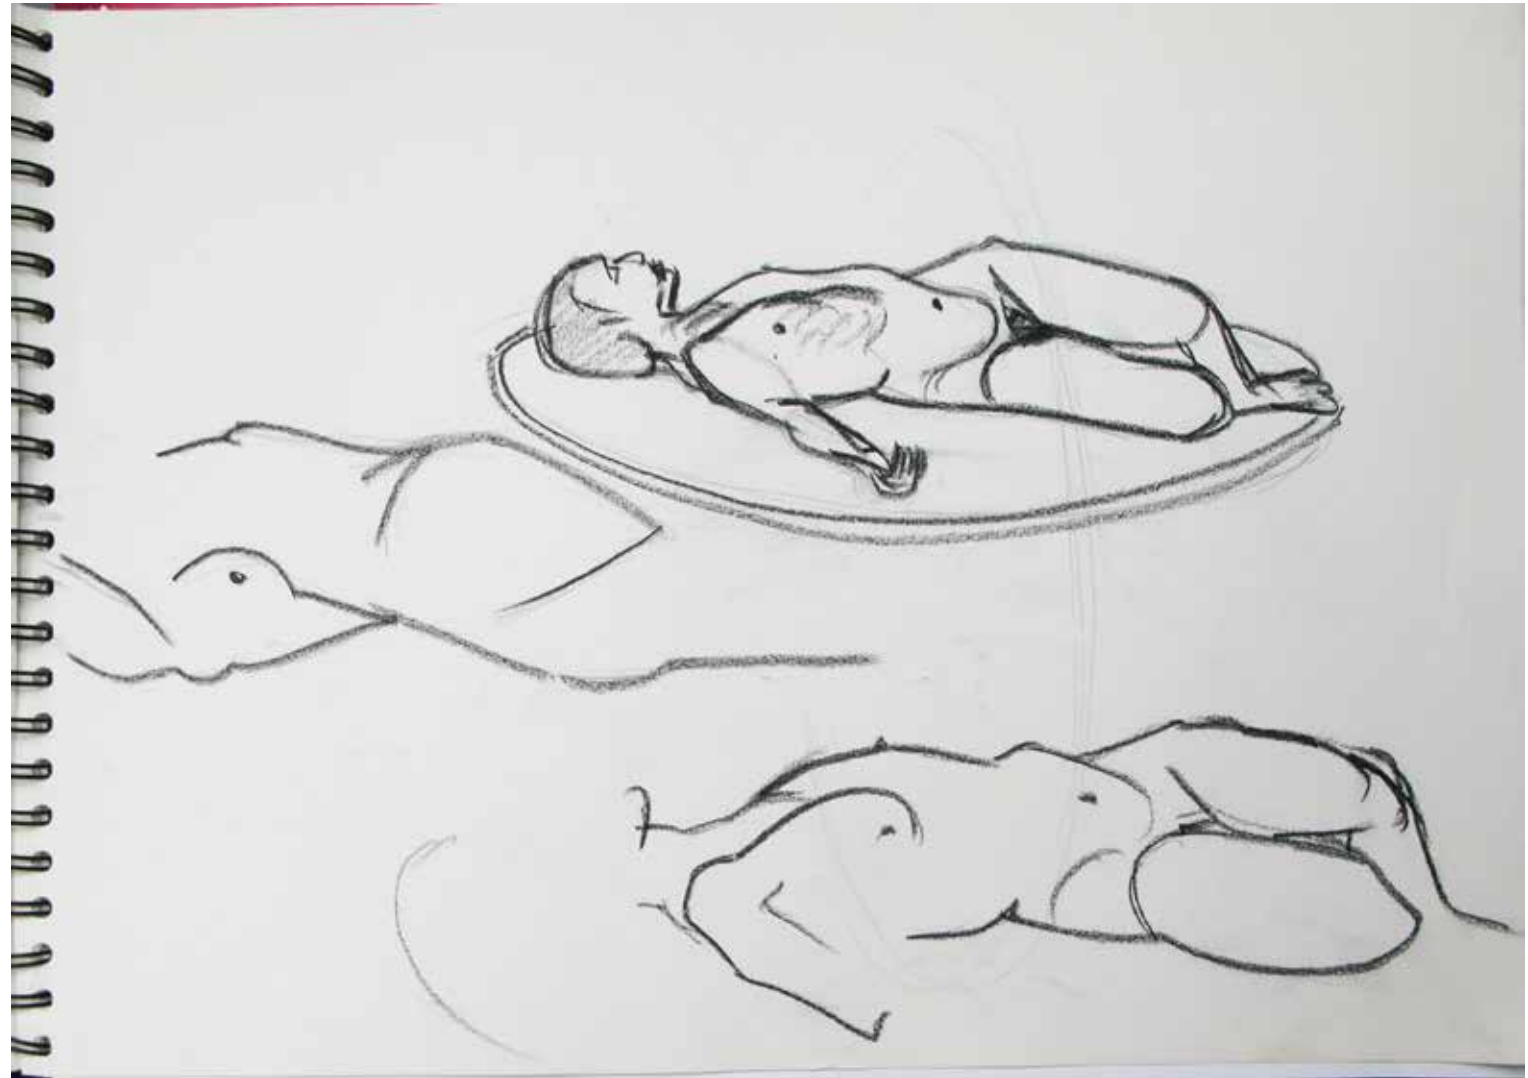

Exposition :

C-JGB-30-007

Titre donné par Francis Bérezné :

Genre : étude

Sujet : Etude de nus féminins

Hauteur : 42

Largeur : 30

Support : papier