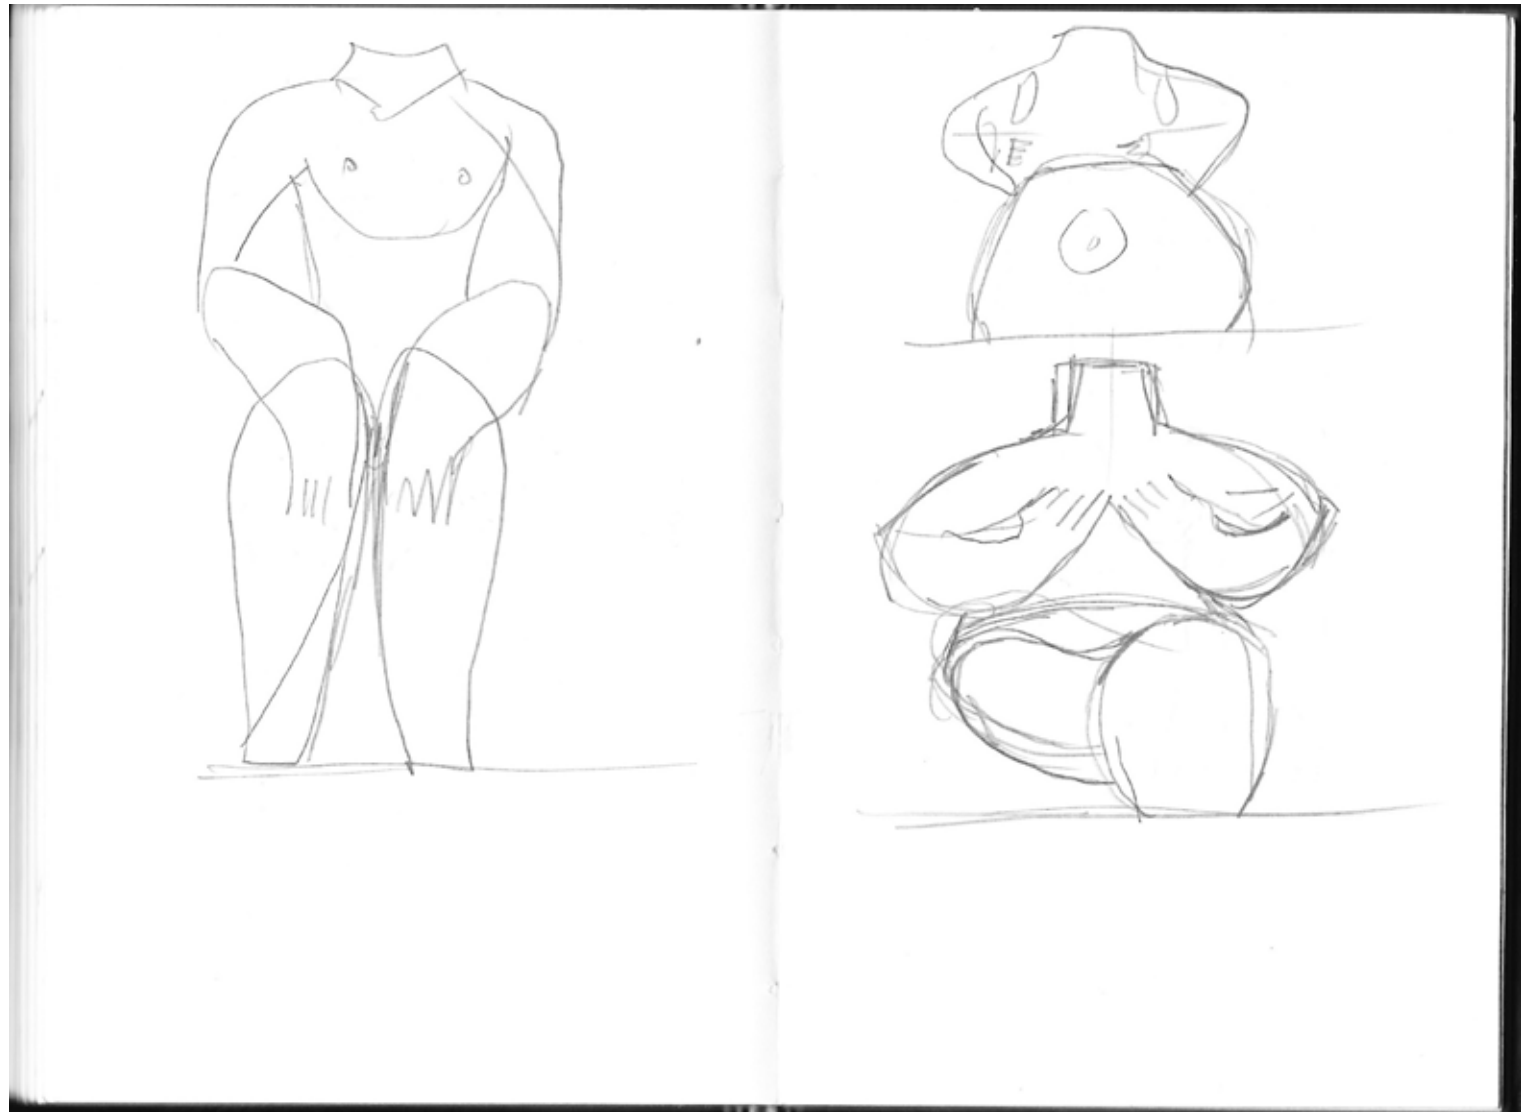

Titre donné par Francis Bérezné :

Genre : étude

Sujet : Figurines

Hauteur : 15

Largeur : 21

Support : papier

Technique : crayon

Date