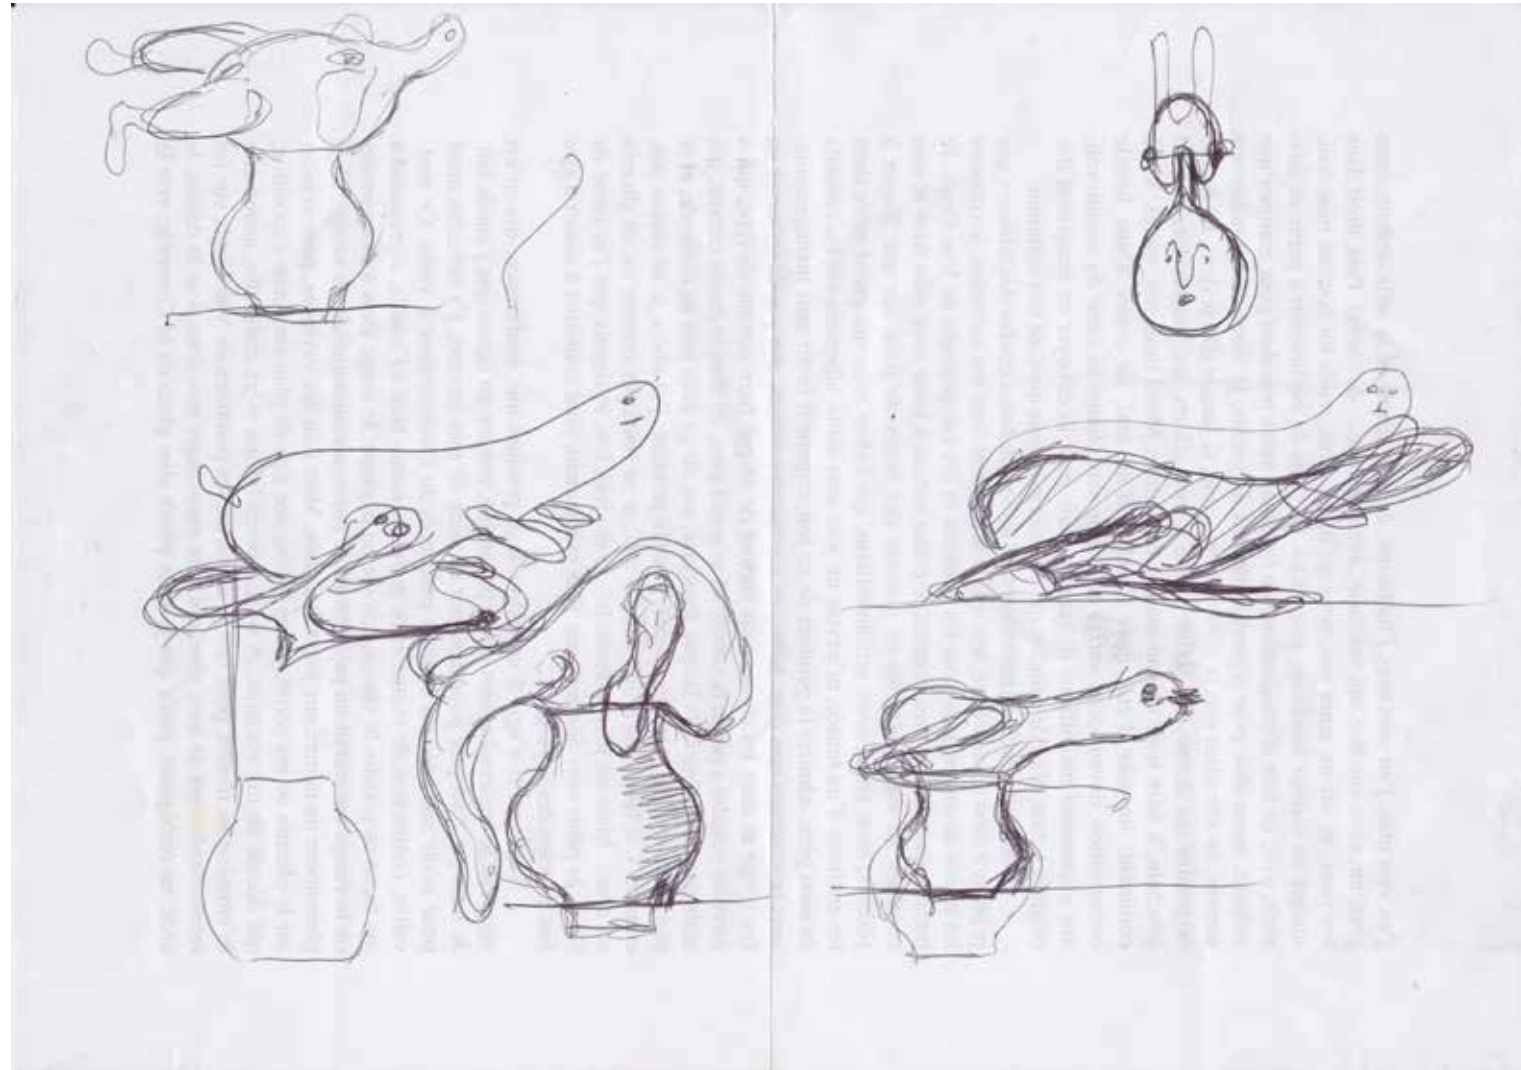

Titre donné par Francis Bérezné :

Genre : étude

Sujet : Statuettes

Hauteur : 30

Largeur : 21

Support : papier

Technique : stylo bille

Date

Signature : Non signé

Exposition :

D-JGB-1160