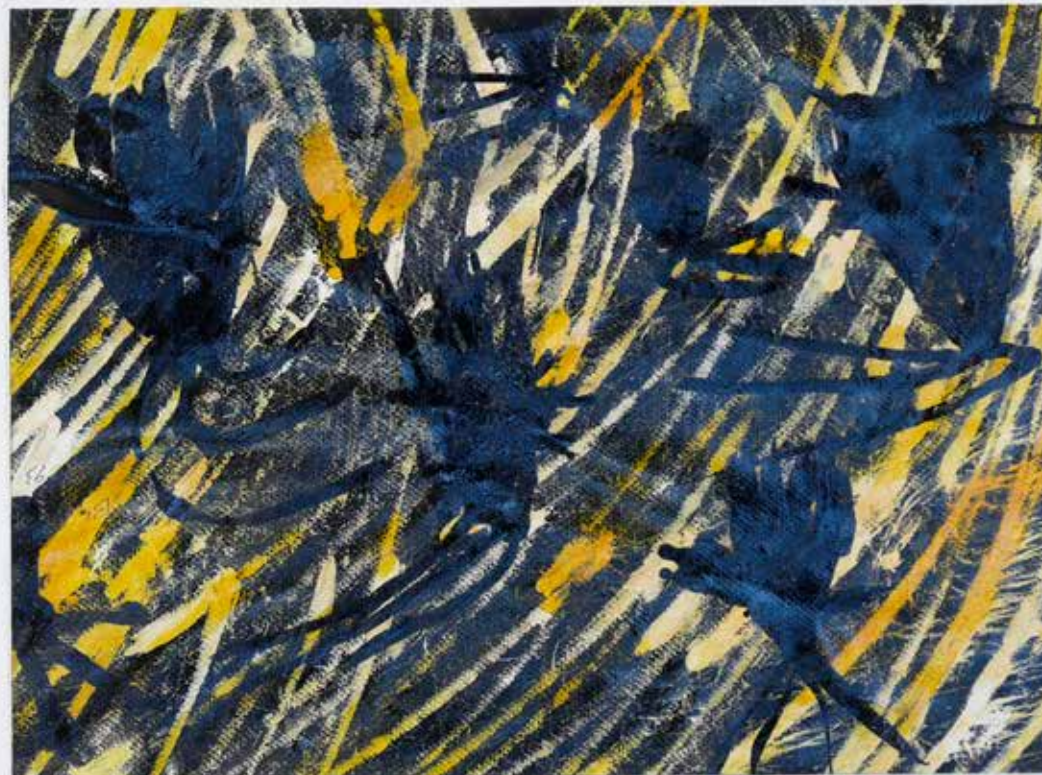

Titre donné par Francis Bérezné :

Genre : non figuratif

Sujet: Formes

Hauteur: 60

Largeur : 49

Support : papier

Technique : laque industrielle

Date

Signature : Non signé

Exposition :

D-JGB-0826