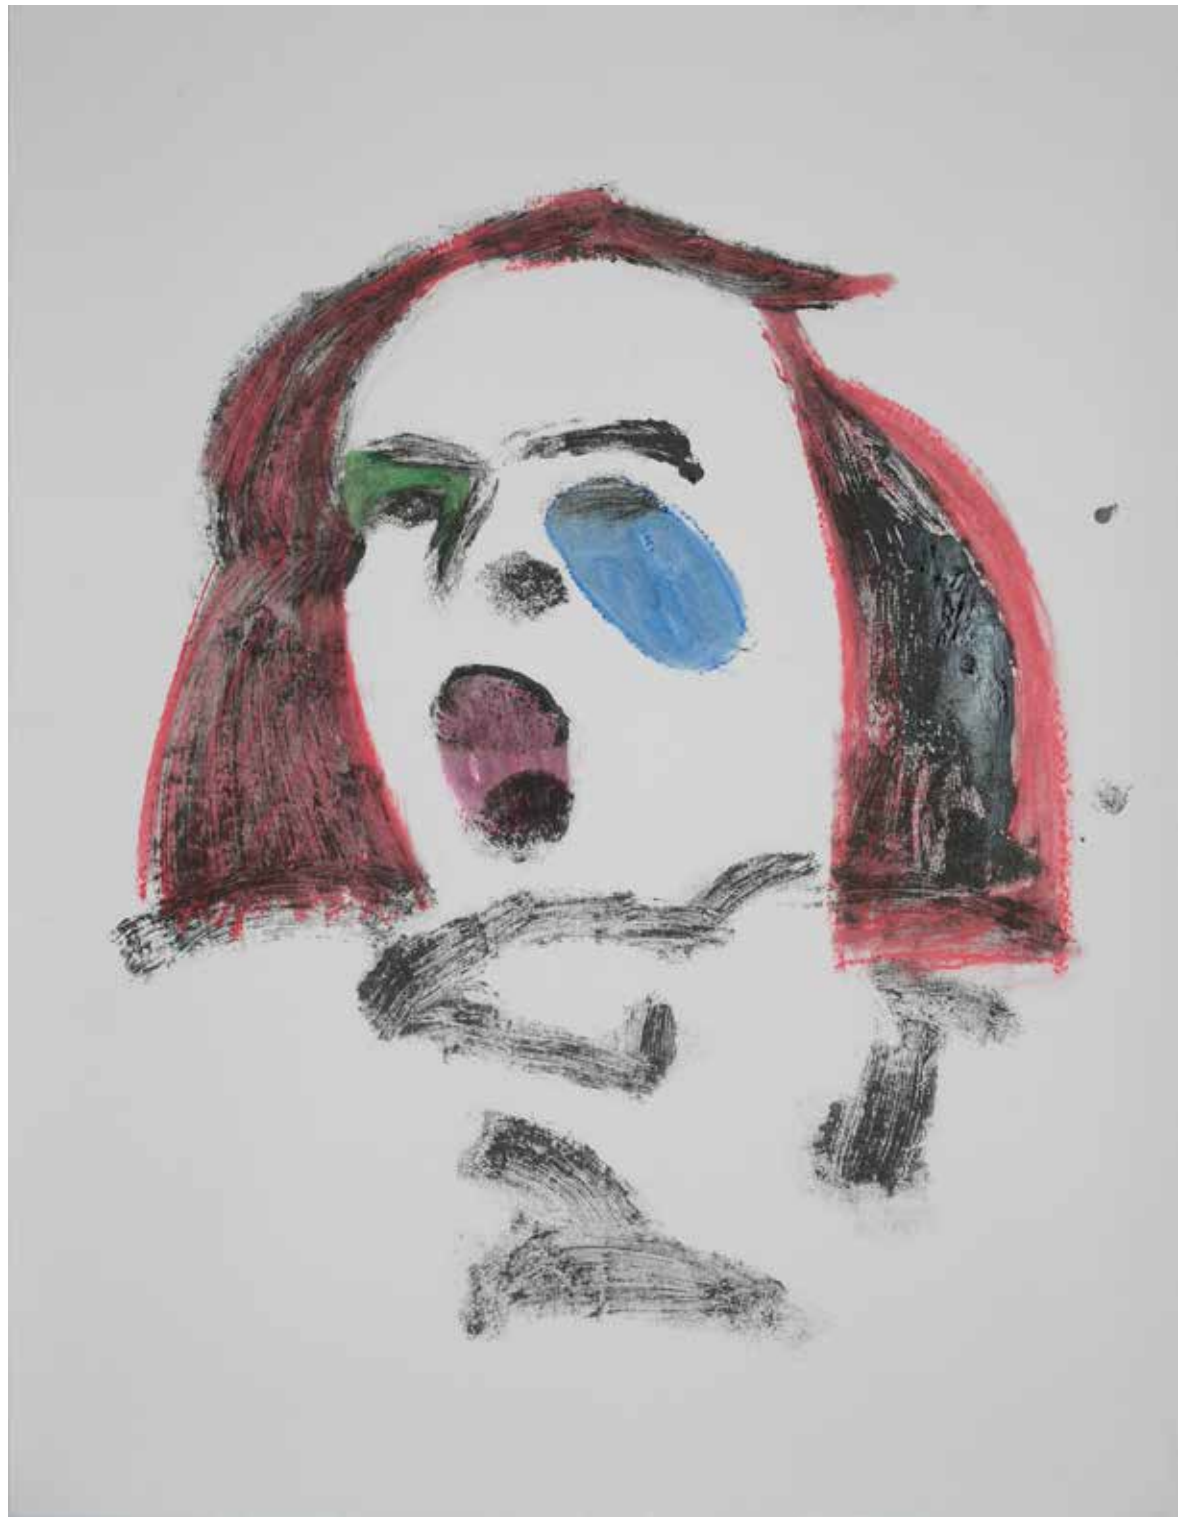

Titre donné par Francis Bérezné :

Genre : hystériques

Sujet : Planche XV

Hauteur : 65

Largeur : 50

Support : papier

Technique : laque+aquarelle

Date

Signature : Non signé

Exposition :

D-JGB-0476