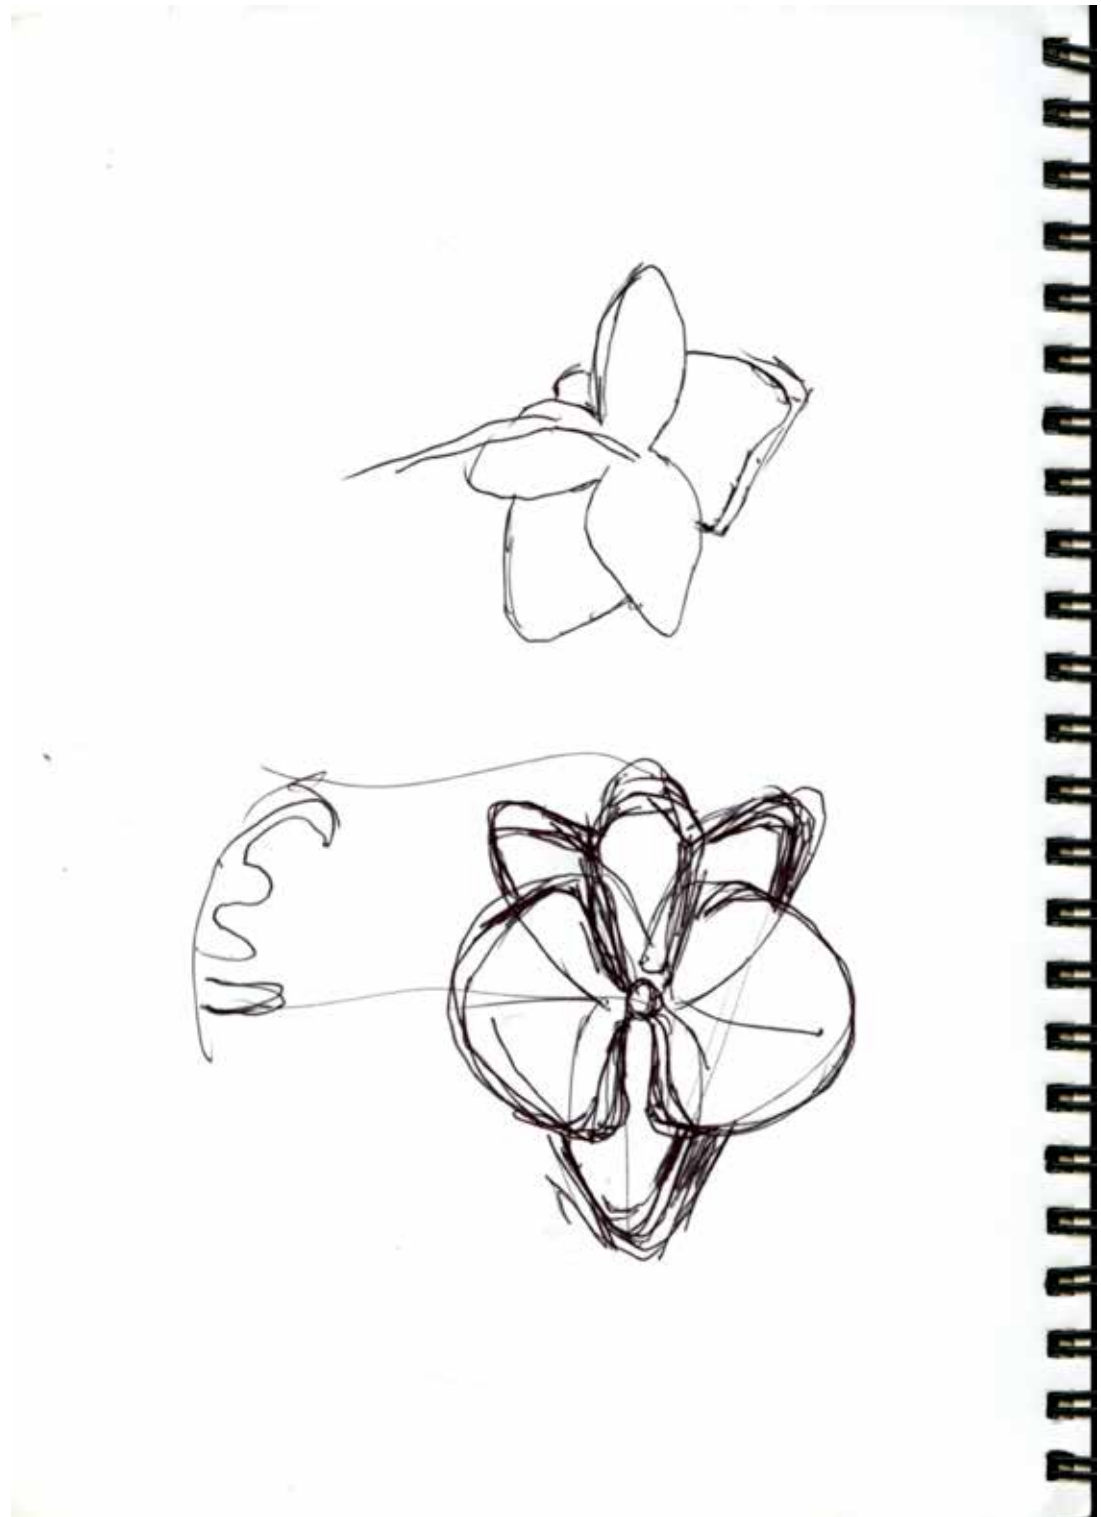

Titre donné par Francis Bérezné :

Genre : étude

Sujet : Fleurs

Hauteur : 21

Largeur : 15

Support : carton

Technique : stylo bille

Date

Signature : Non signé

Exposition :

C-JGB-22-001