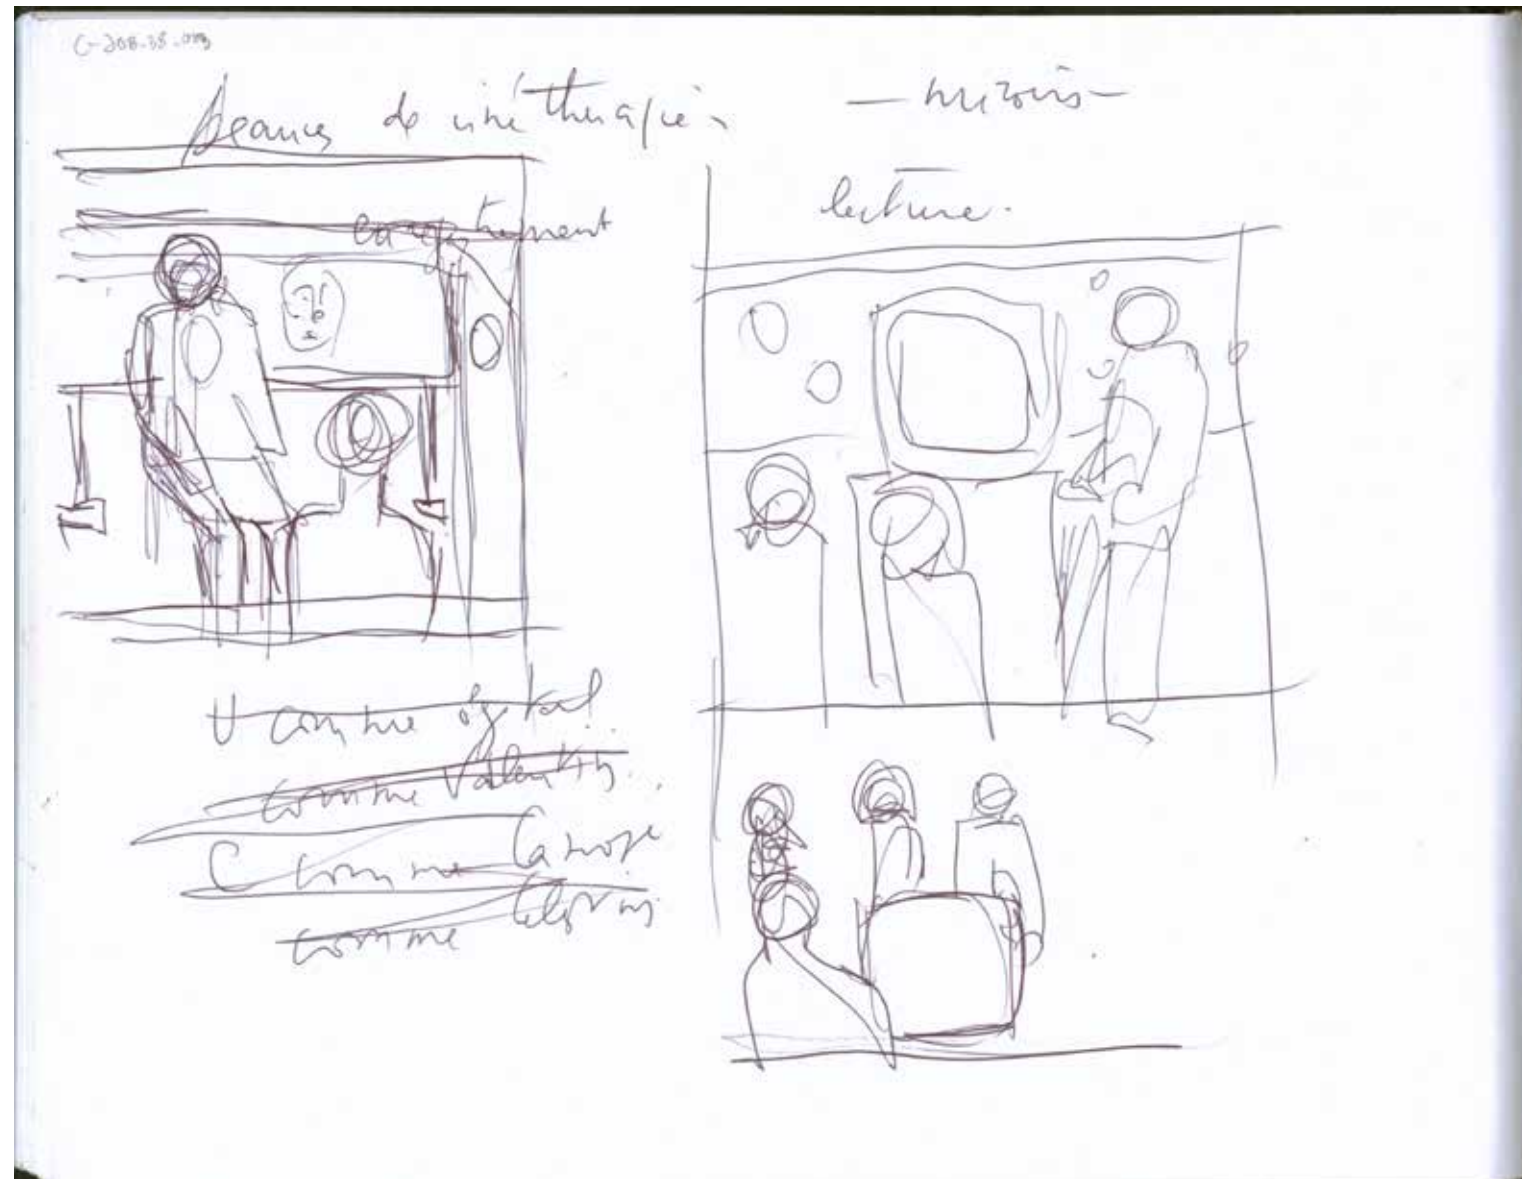

Titre donné par Francis Bérezné :

Genre : étude

Sujet : Silhouettes mises en scène

Hauteur : 22

Largeur : 28

Support : papier

Technique : stylo bille

Date

Signature : Non signé

Exposition :

C-JGB-38-023