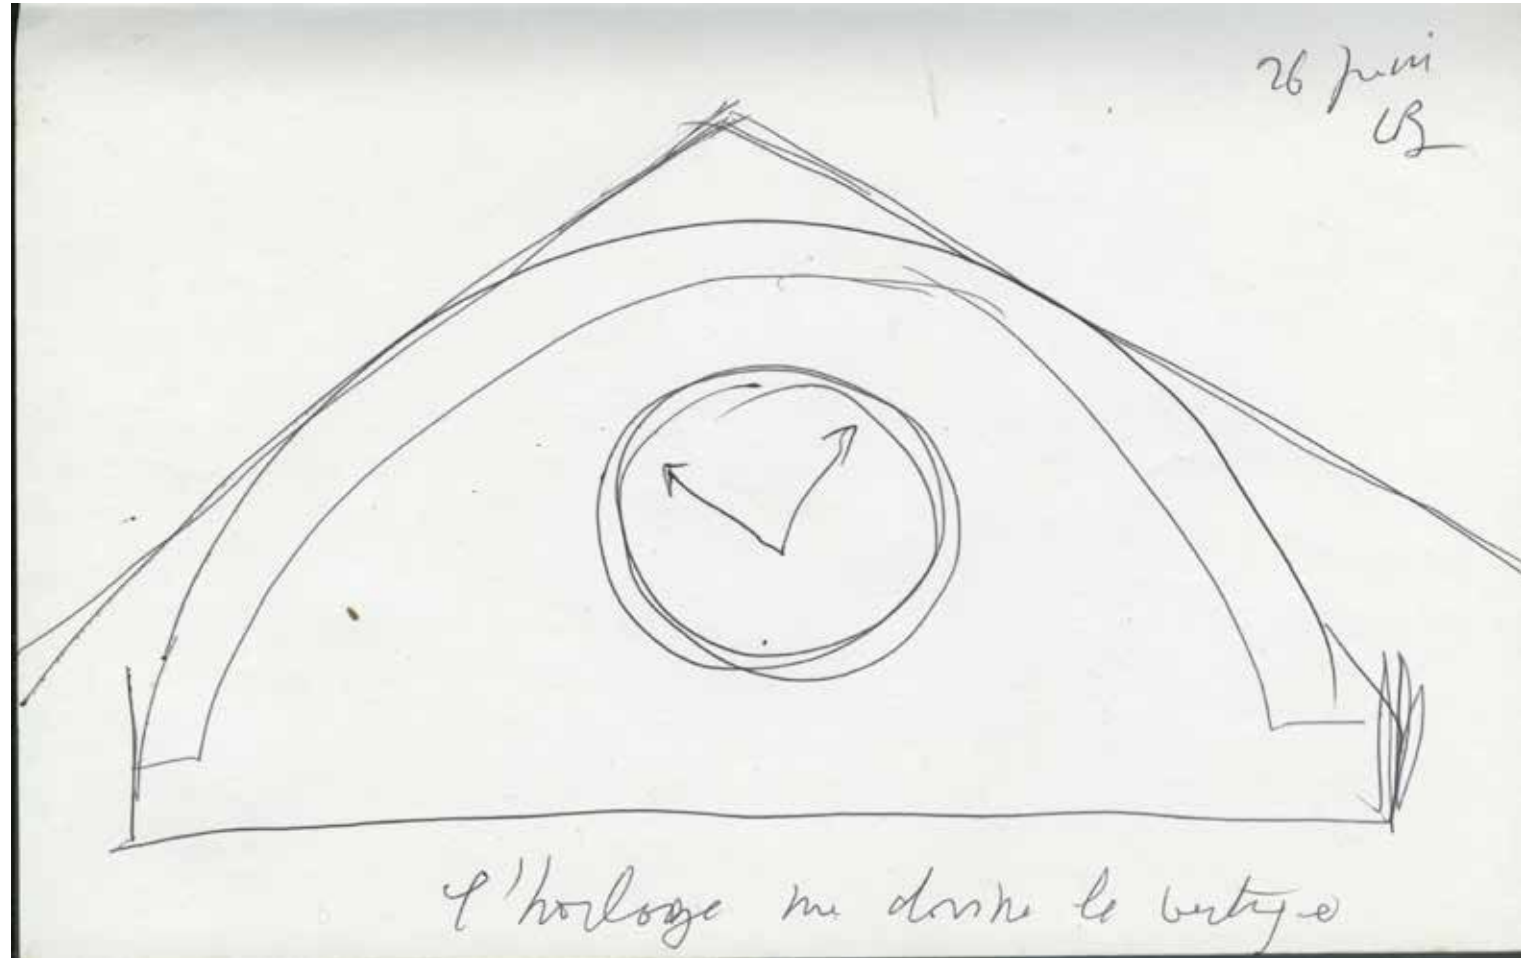

C-JGB-46-040

Titre donné par Francis Bérezné :

Genre : étude

Sujet : personnage

Hauteur : 29

Largeur : 21

Support : papier

Technique : crayon