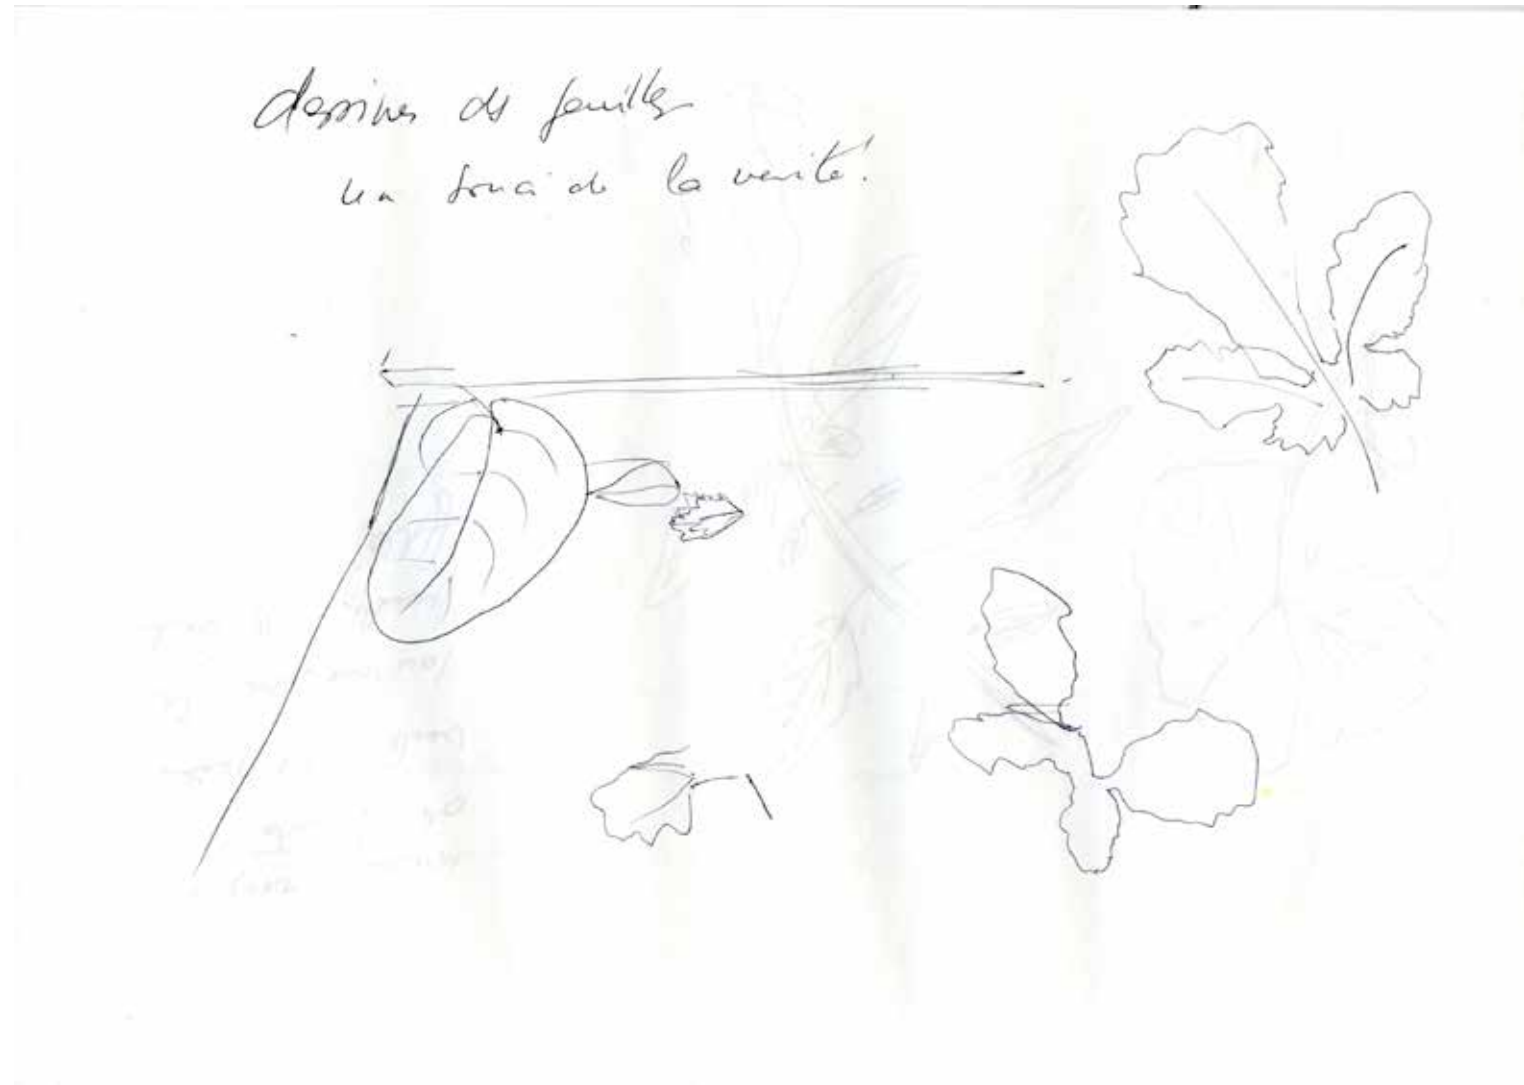

Titre donné par Francis Bérezné :

Genre : étude

Sujet : feuilles et texte

Hauteur : 21

Largeur : 30

Support : papier

Technique : stylo bille

Date

Signature : Non signé

Exposition :

C-JGB-24-007