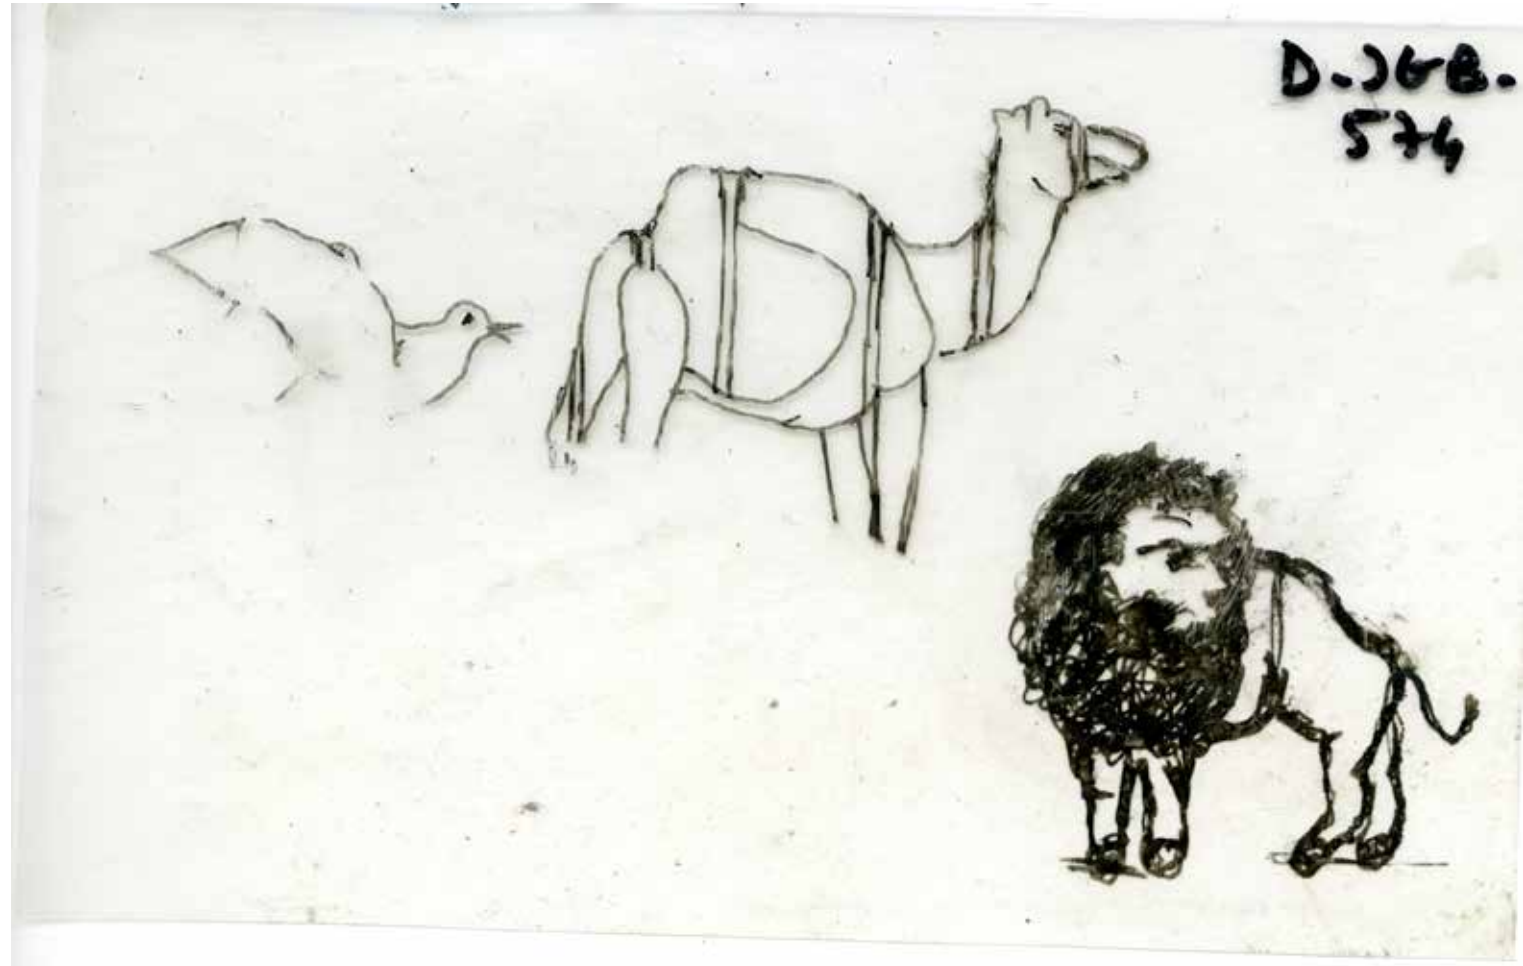

Titre donné par Francis Bérezné :

Genre : étude

Sujet : Lion chameau oiseau

Hauteur : 22

Largeur : 15

Support : film

Technique : feutre

Date

Signature : Non signé

Exposition :

D-JGB-0574