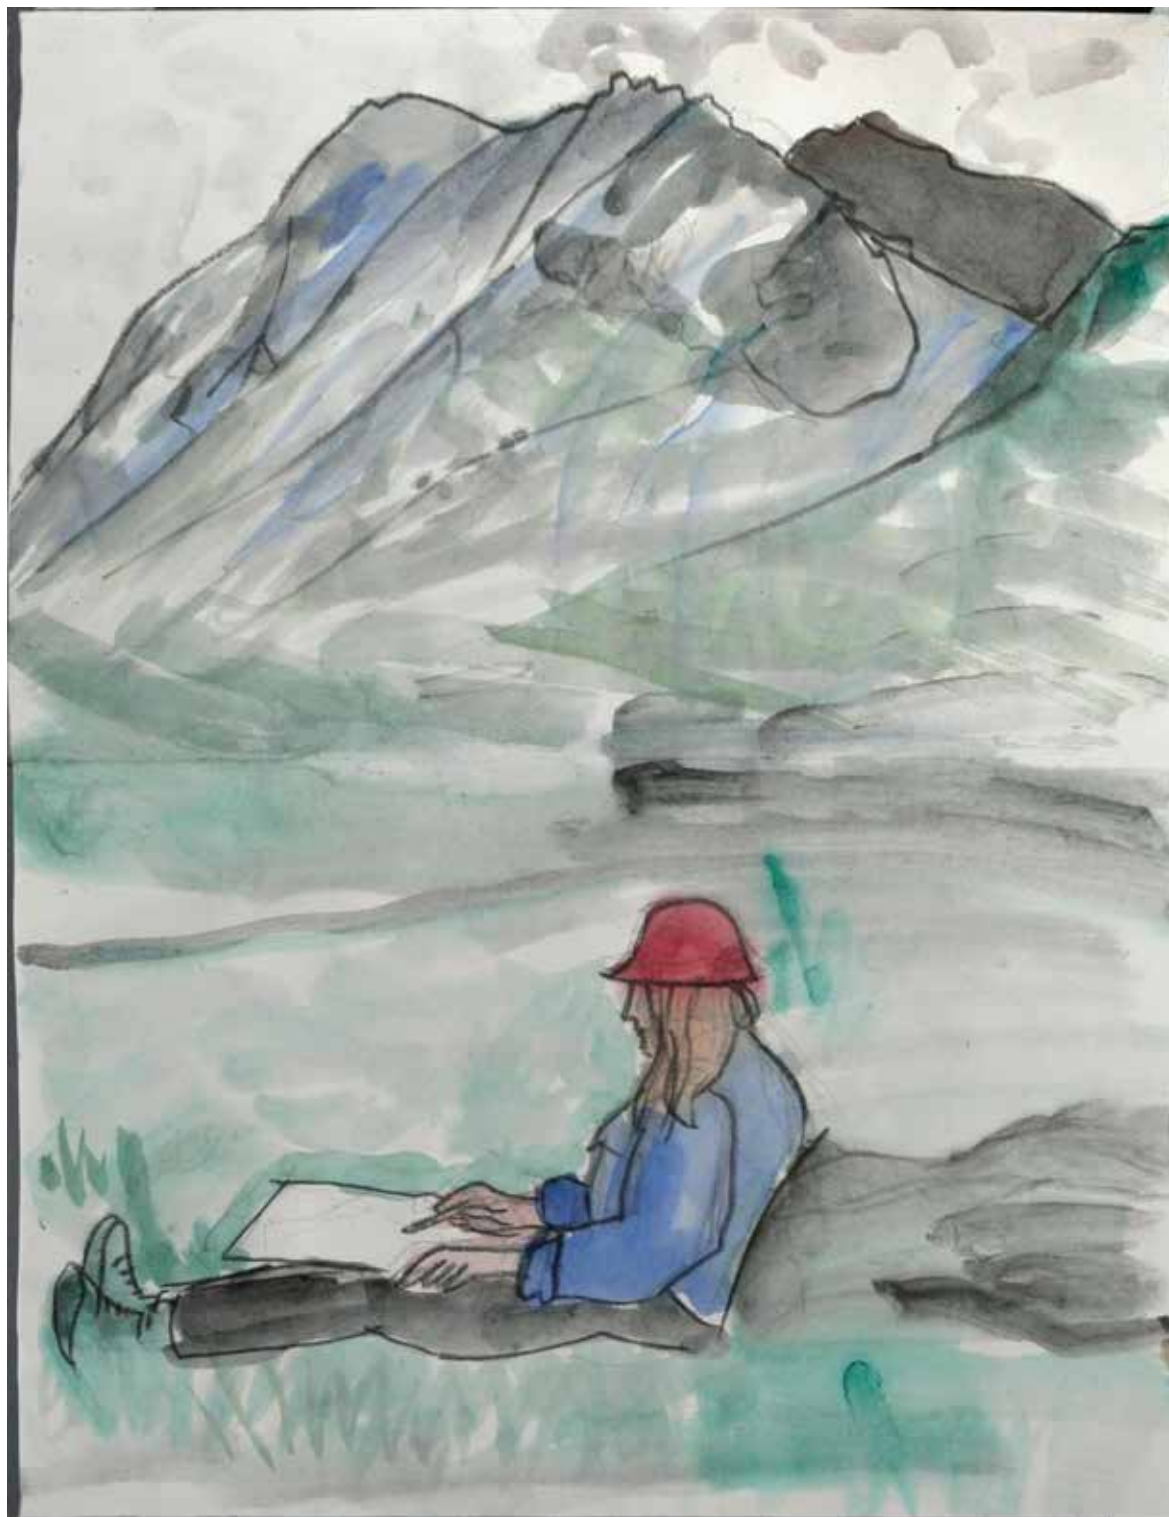

Titre donné par Francis Bérezné :

Genre : portrait

Sujet : Femme devant paysage

Hauteur : 42

Largeur : 32

Support : Papier paravent

Technique : feutre et aquarelle

Date

Signature : Non signé

Exposition :

C-JGB-33-003