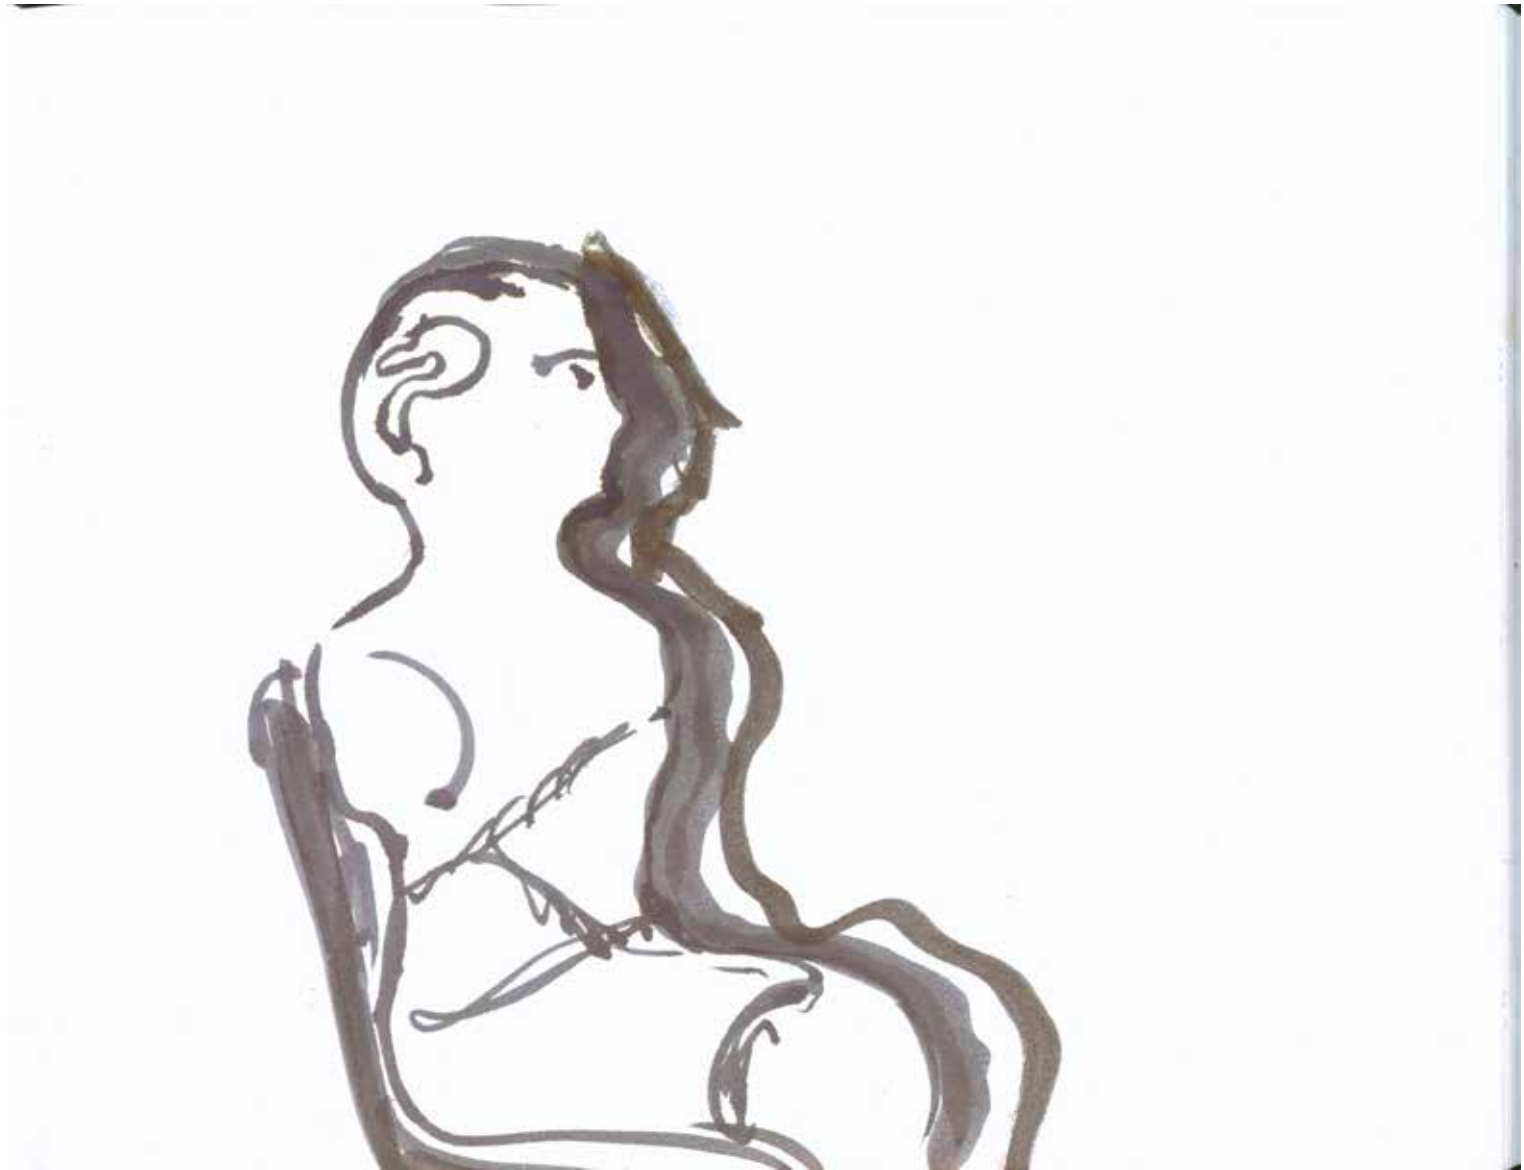

Titre donné par Francis Bérezné :

Genre : portrait

Sujet : Silhouette

Hauteur : 22

Largeur : 28

Support : papier

Technique : feutre

Date

Signature : Non signé

Exposition :

C-JGB-38-005