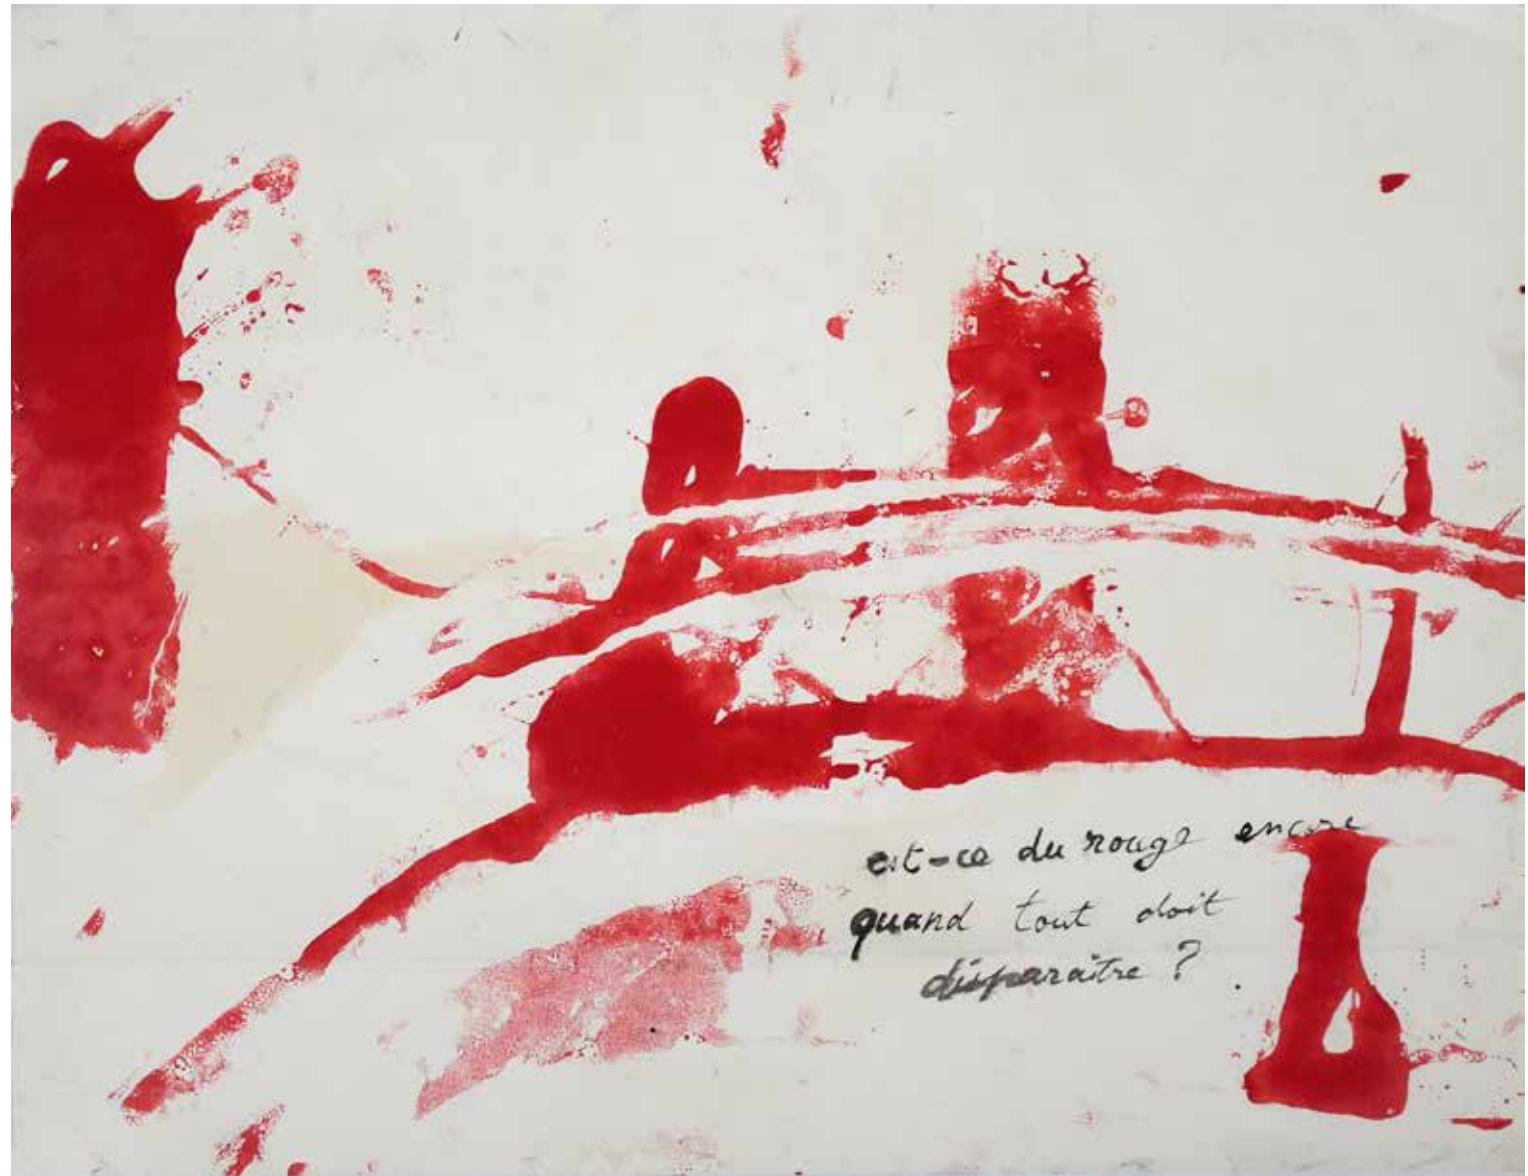

Titre donné par Francis Bérezné :

Genre : non figuratif

Sujet: Taches «tout doit disparaître»

Hauteur: 44

Largeur : 56

Support : papier

Technique:Encre et laque industrielle

Date

Signature : Non signé

Exposition :

D-JGB-0844