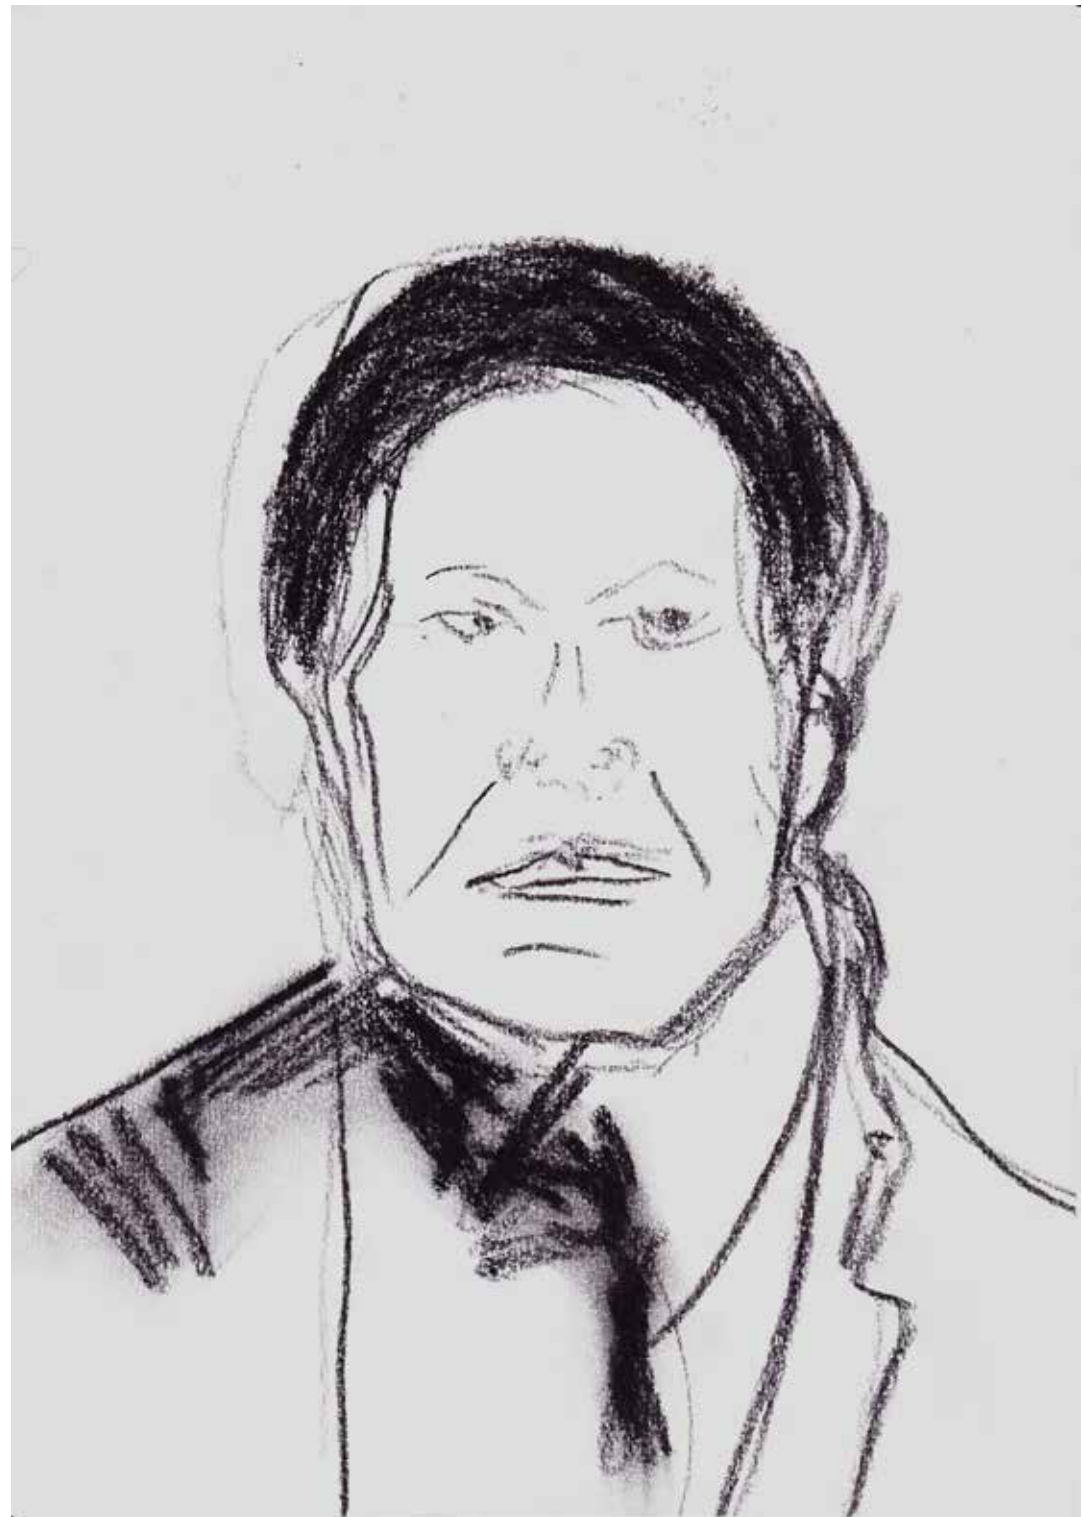

Titre donné par Francis Bérezné :

Genre : portrait

Sujet : portrait

Hauteur : 30

Largeur : 21

Support : papier

Technique : pierre noire

Date

Signature : Non signé

Exposition :

D-JGB-0171