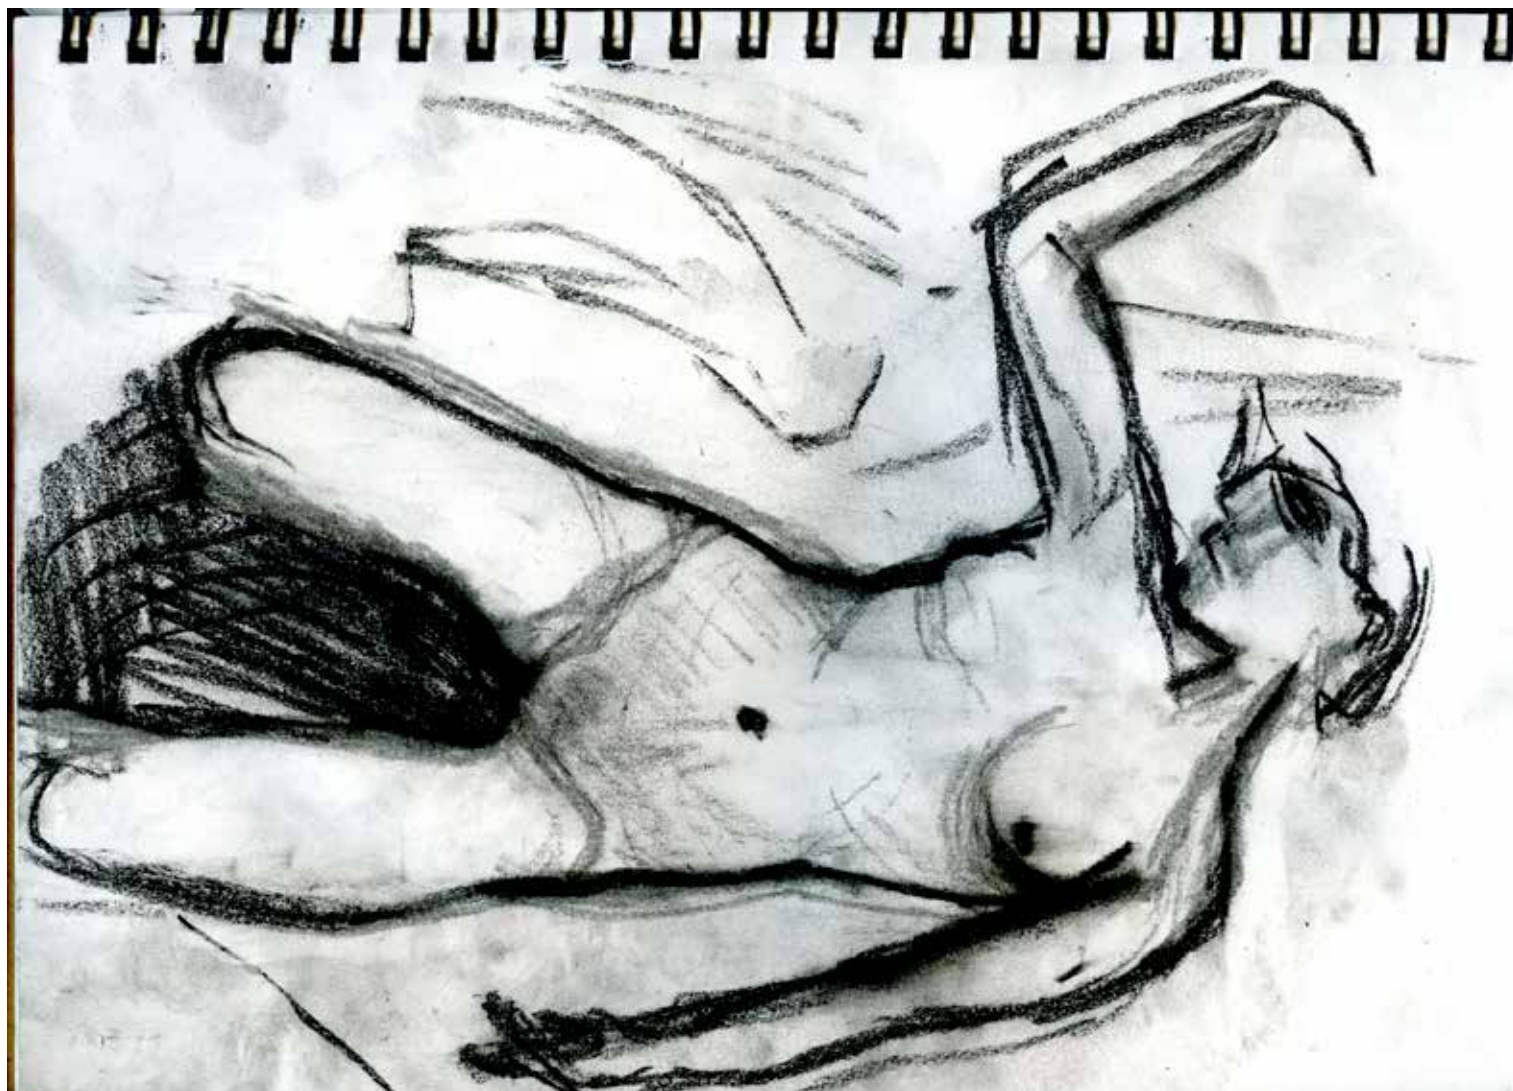

Titre donné par Francis Bérezné :

Genre : nu

Sujet : Nu

Hauteur : 21

Largeur : 29

Support : papier

Technique : pastel

Date

Signature : Non signé

Exposition :

C-JGB-27-020