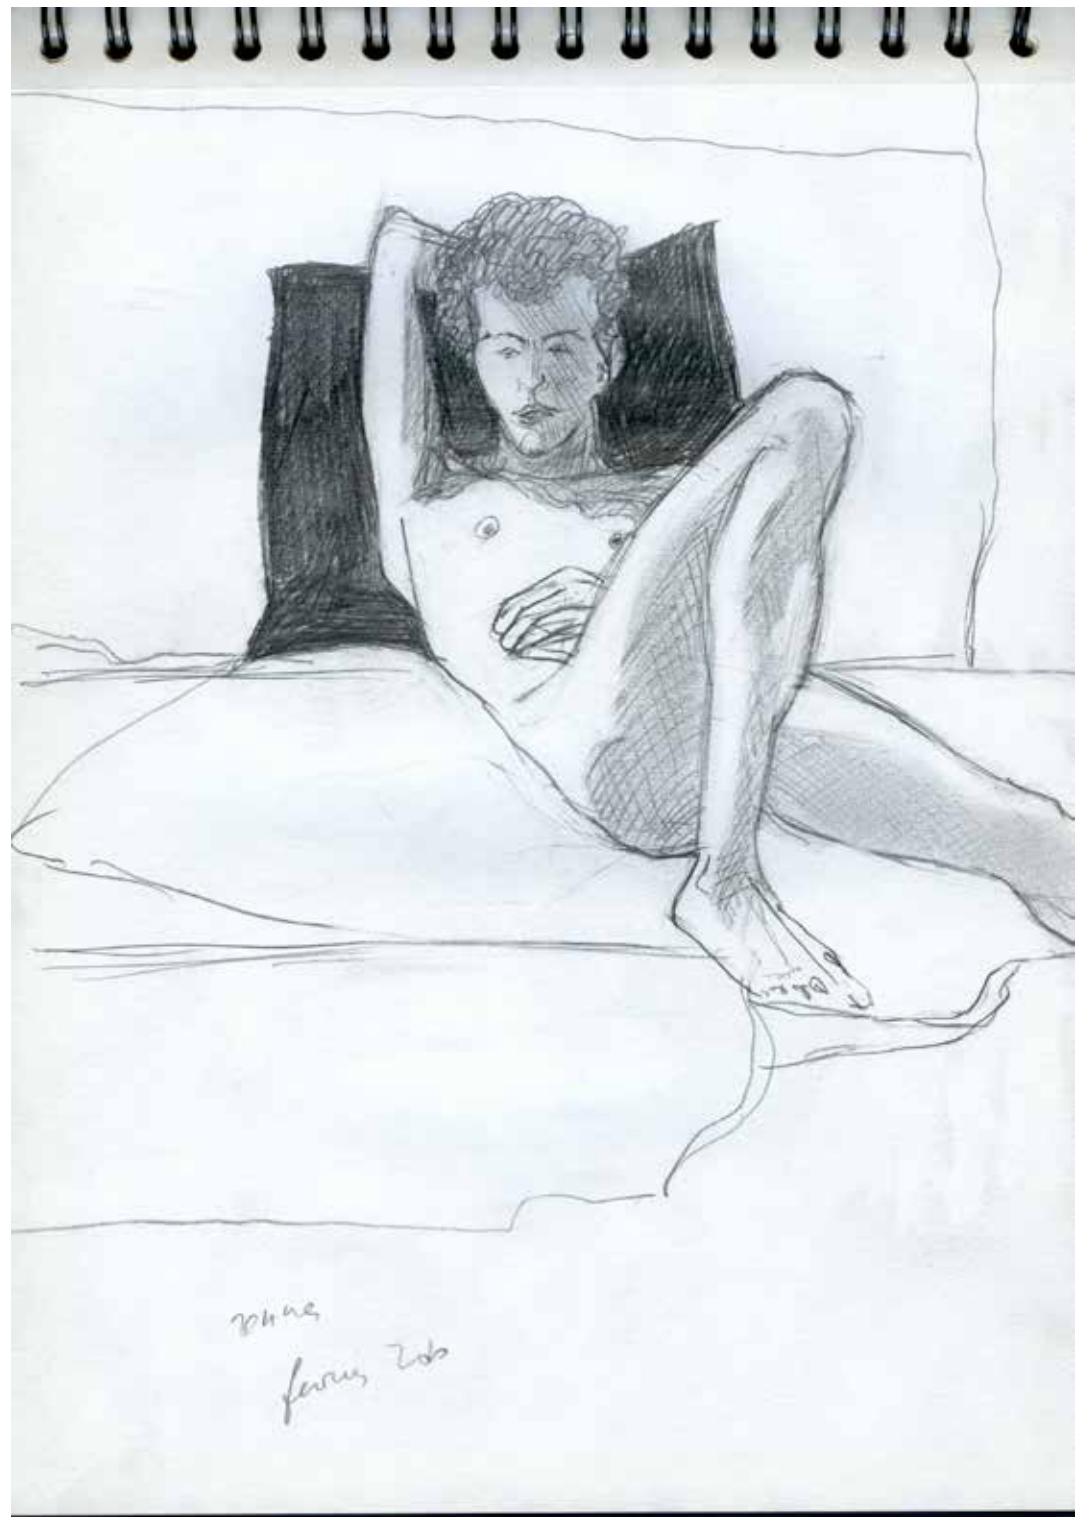

Titre donné par Francis Bérezné :

Genre : nu

Sujet: Nu

Hauteur: 30

Largeur : 21

Support : papier

Technique:crayon

Date /02/2010

Signature : Non signé

Exposition :

C-JGB-29-032