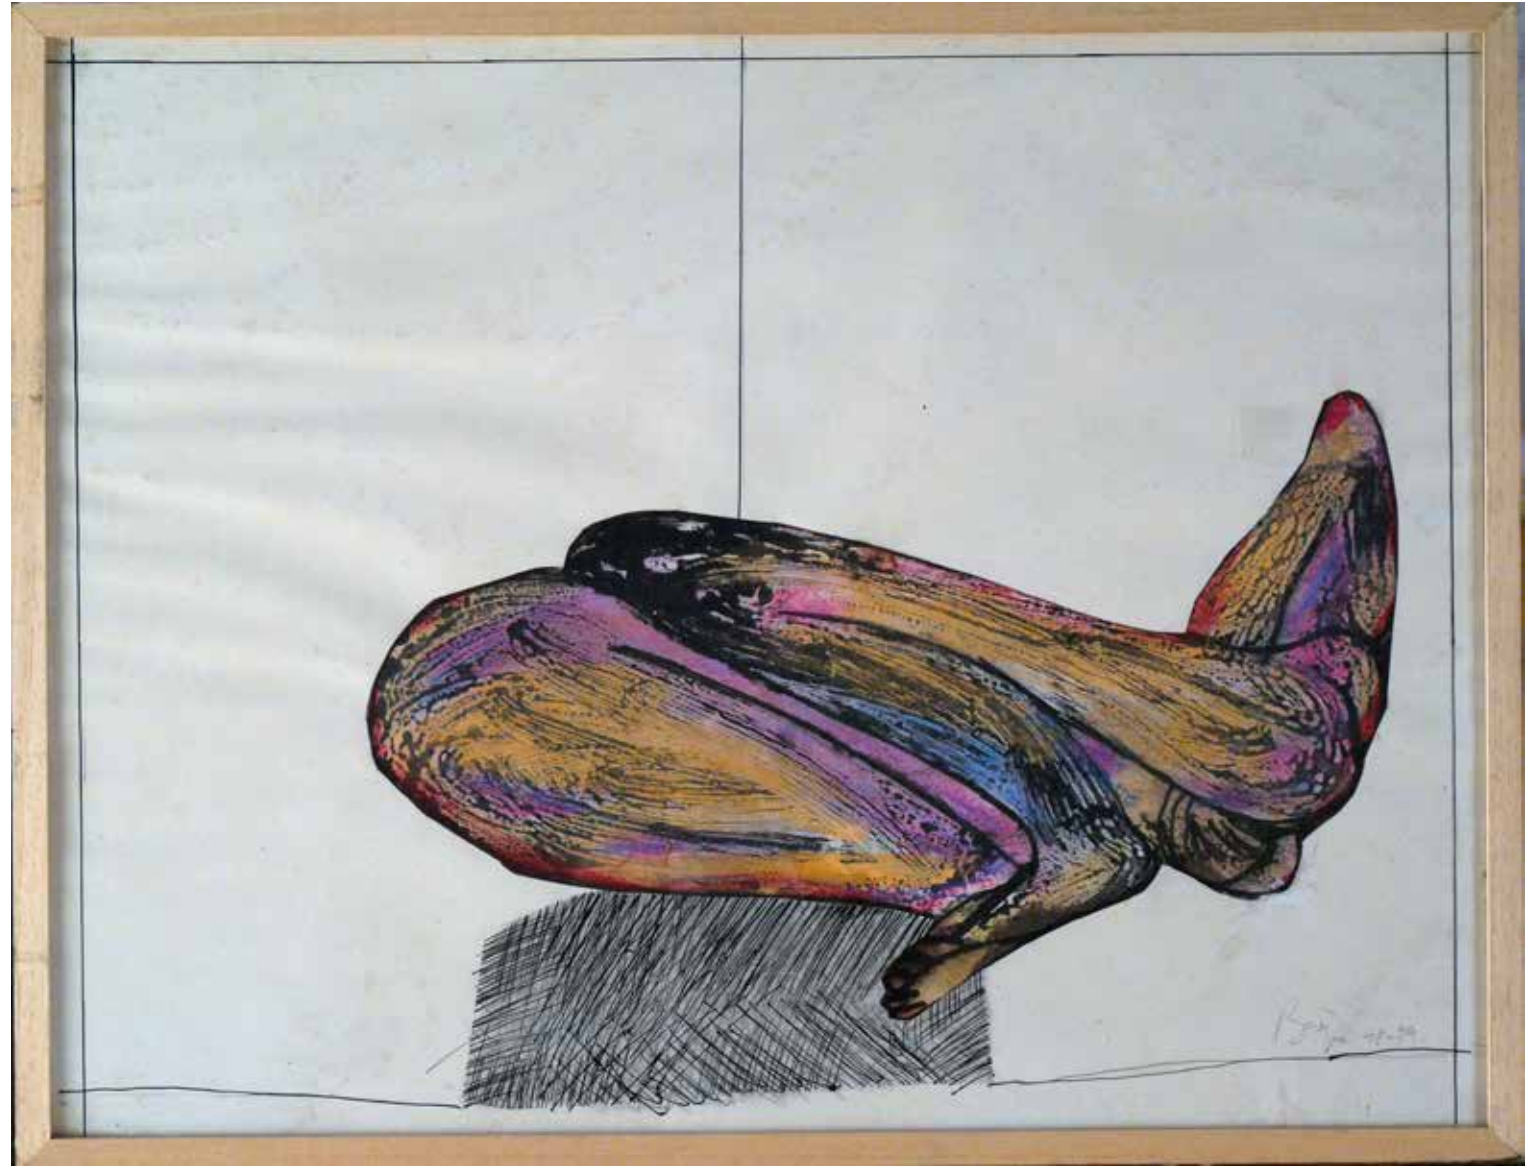

Titre donné par Francis Bérezné :

Genre : nu

Sujet : Nu

Hauteur : 64

Largeur : 49

Support : papier

Technique : Monotype et aquarelle

Date 12/12/1998

Signature : Signé

Exposition :

D-JGB-0162