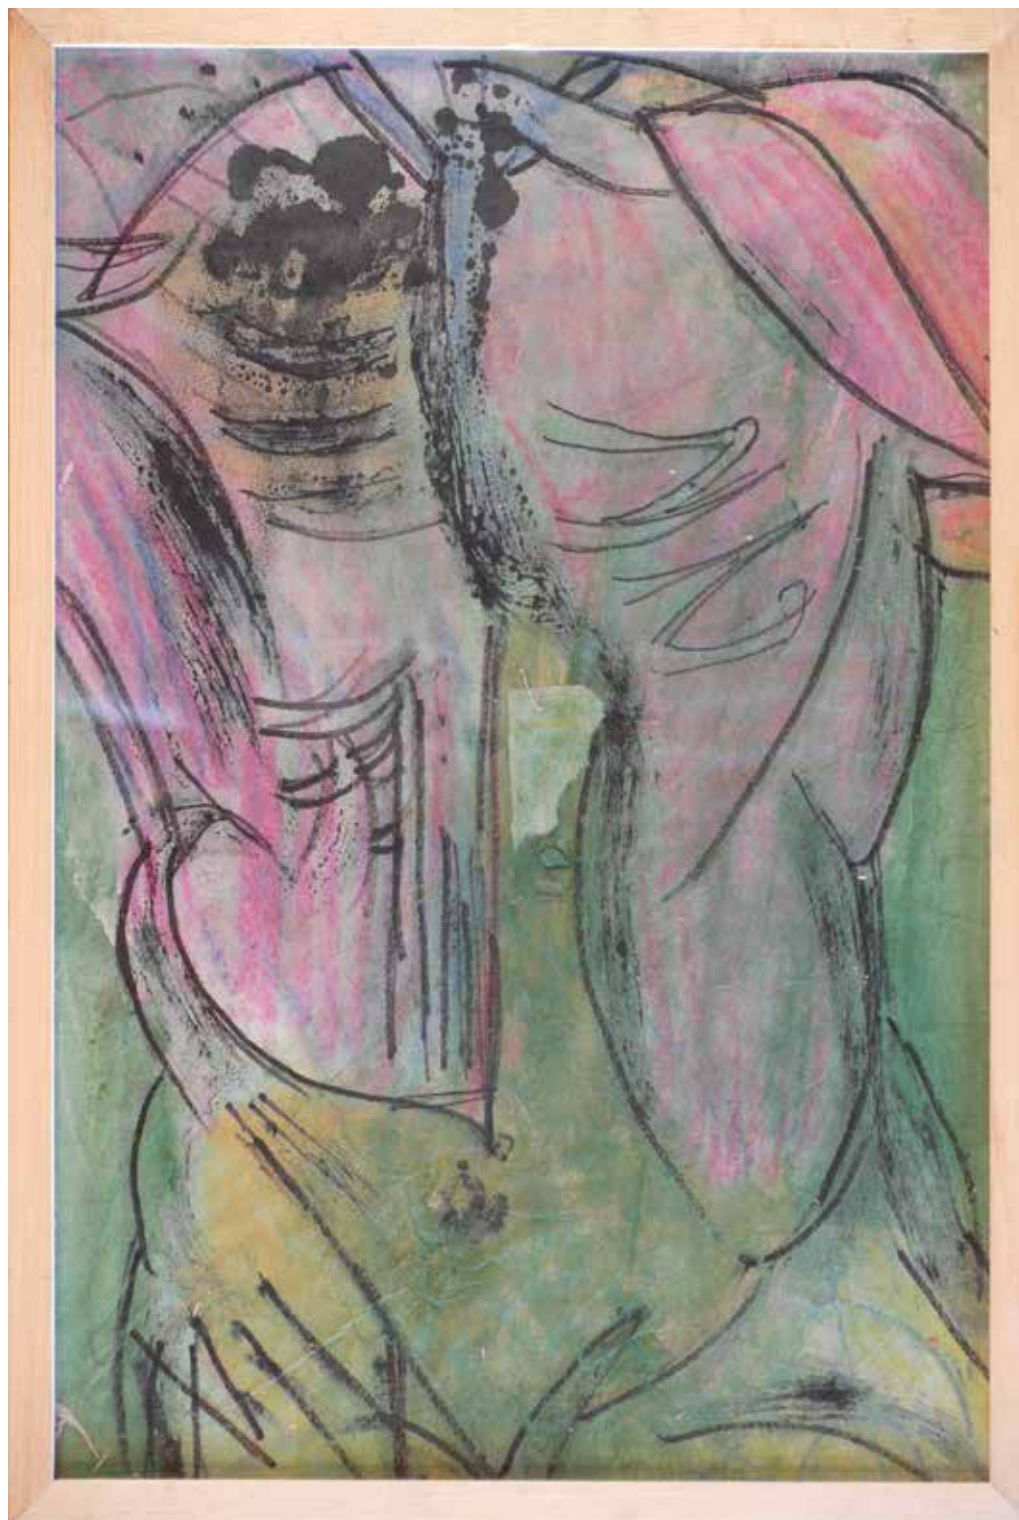

Titre donné par Francis Bérezné :

Genre : nu

Sujet: Nu

Hauteur: 47

Largeur : 32

Support : papier

Technique: Monotype et aquarelle

Date

Signature : Non signé

Exposition :

D-JGB-0160