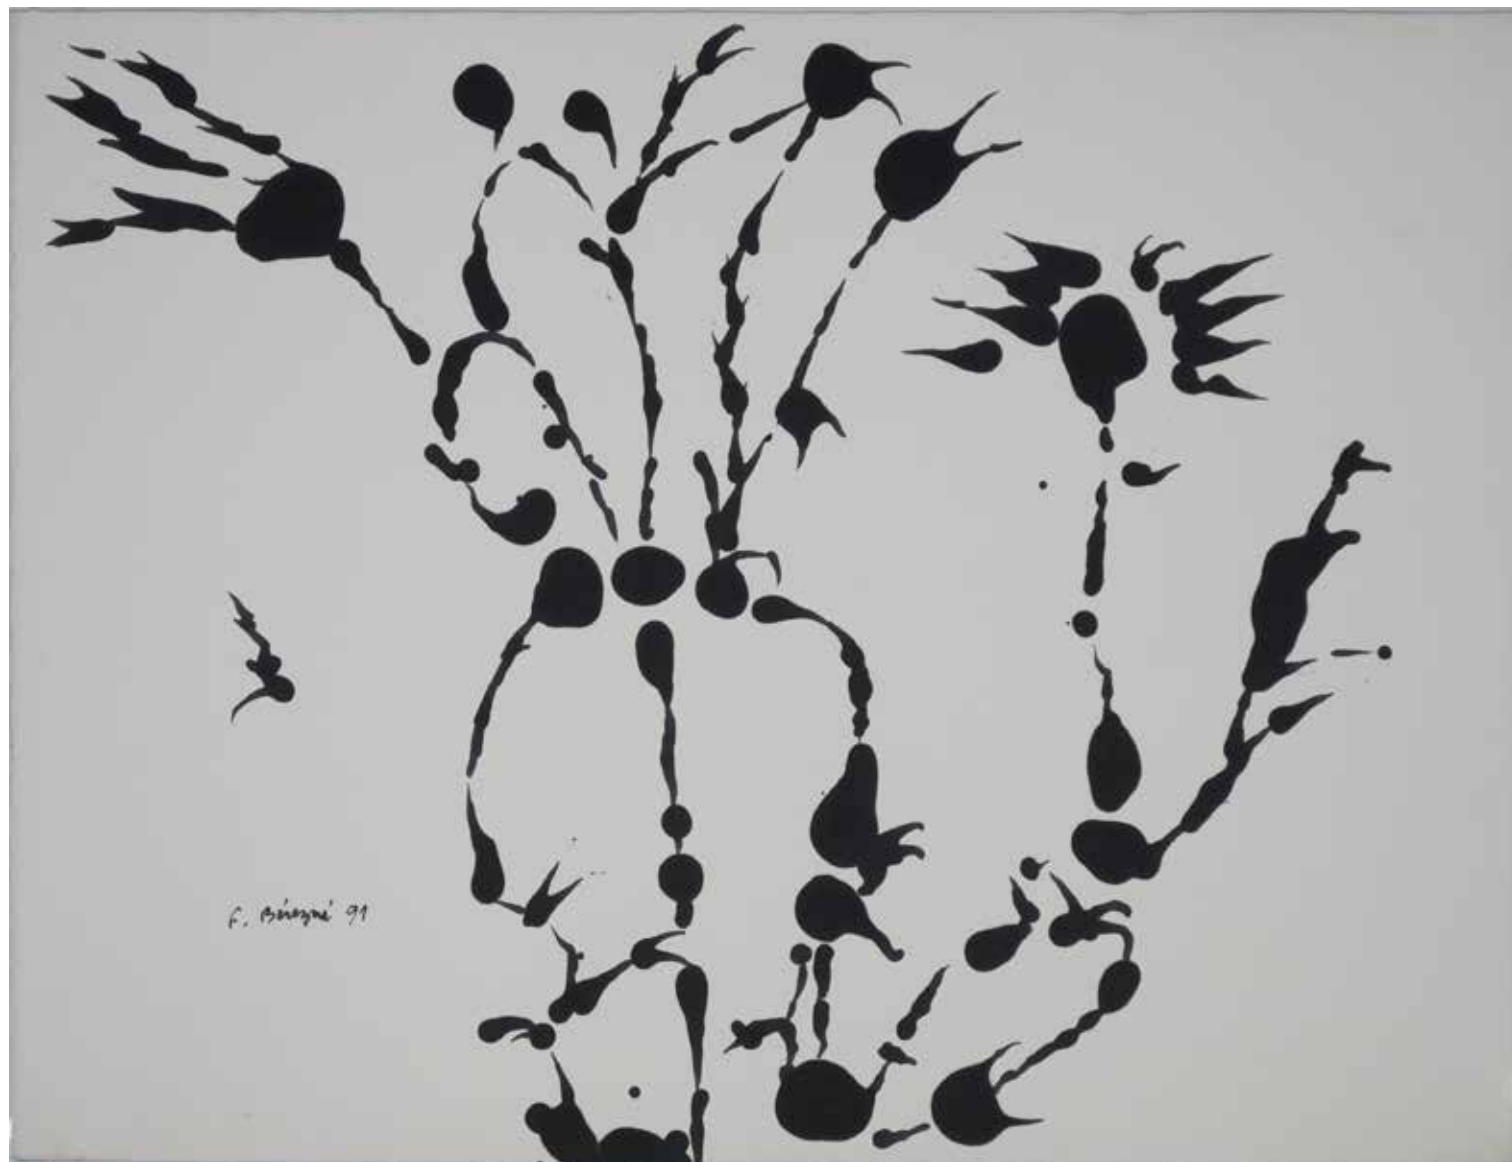

Date 1991

Signature : Signé

Exposition :

D-JGB-0565

Titre donné par Francis Bérezné :

Genre : non figuratif

Sujet: Taches

Hauteur: 65