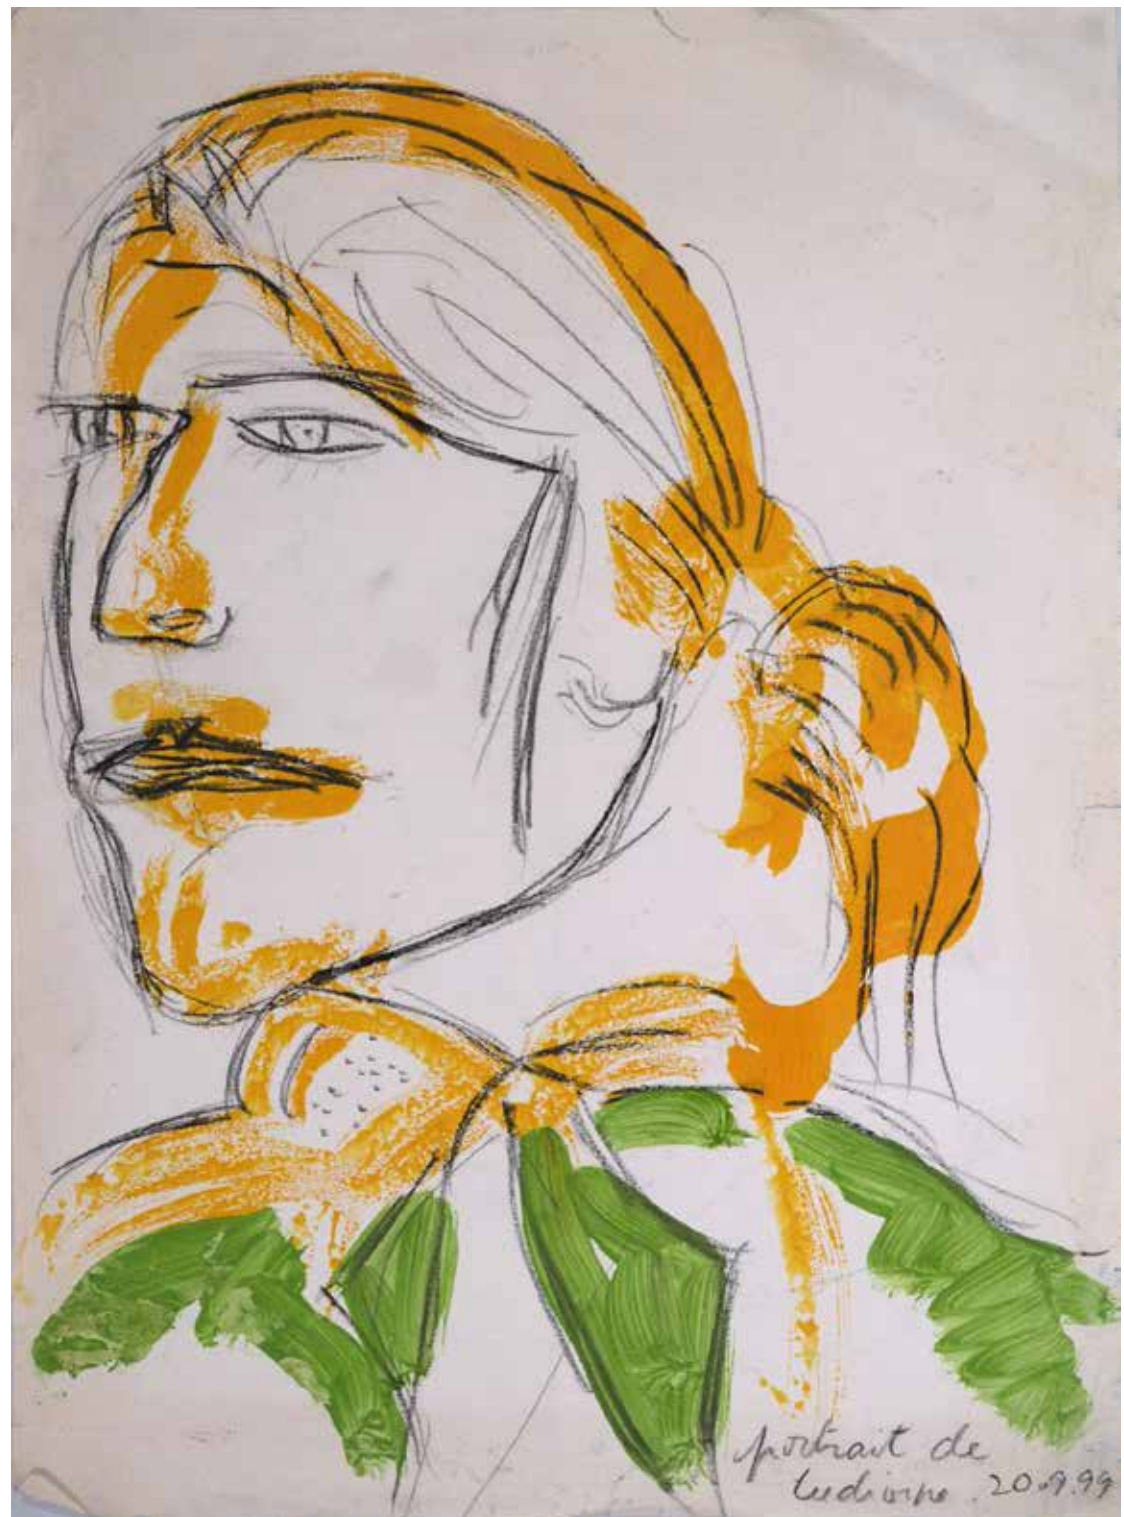

Titre donné par Francis Bérezné :
portrait de Ludivine

Genre : portrait

Sujet : Portrait

Hauteur : 40
Largeur : 30
Support : papier
Technique : crayon + gouache

Date 20/09/1999
Signature : Non signé

Exposition :

D-JGB-0339