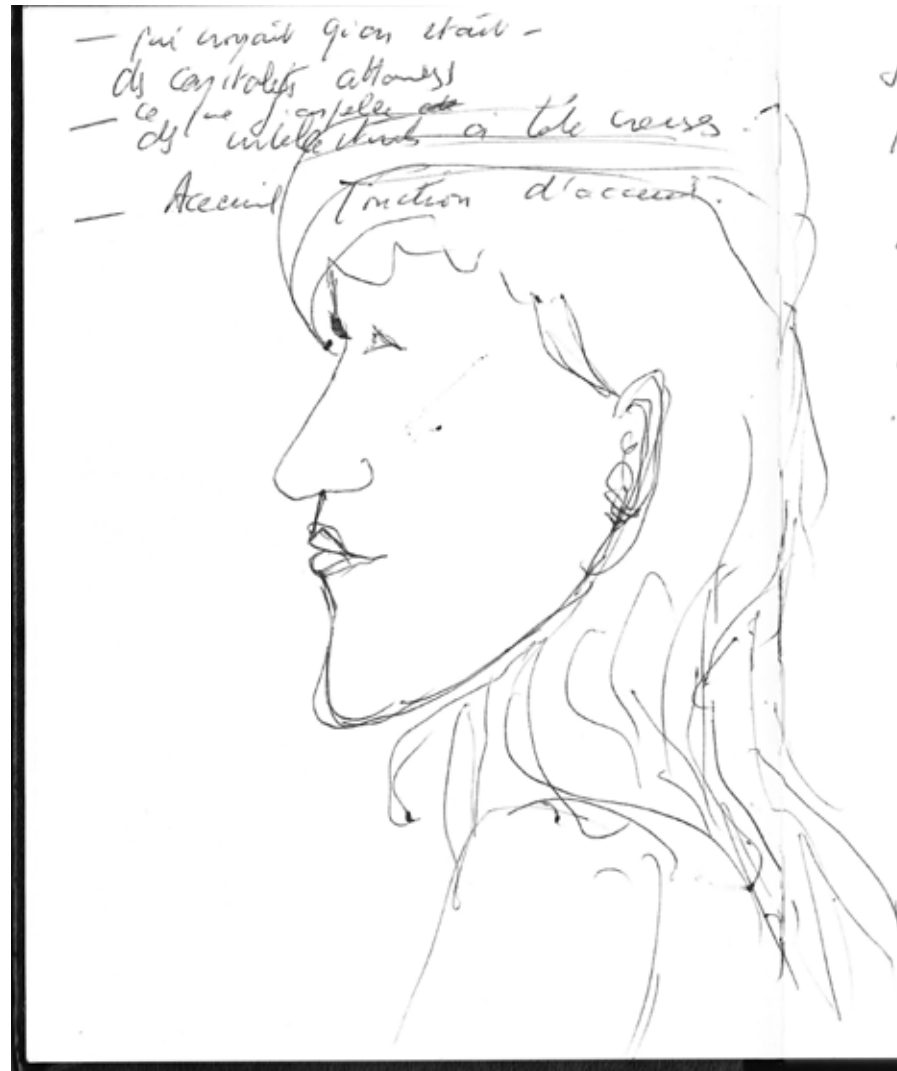

Titre donné par Francis Bérezné :

Genre : portrait

Sujet : Profil

Hauteur : 21

Largeur : 30

Support : papier

Technique : stylo à bille

Date

Signature : Non signé

Exposition :

San Geronimo c'est une espèce de
Jua, c'est un peu une
lucé fascante, c'est rien
du tout.
C'est simplement le symptôme
d'une évolution.
Impressionnisme - modèle
italien

C-JGB-45-004