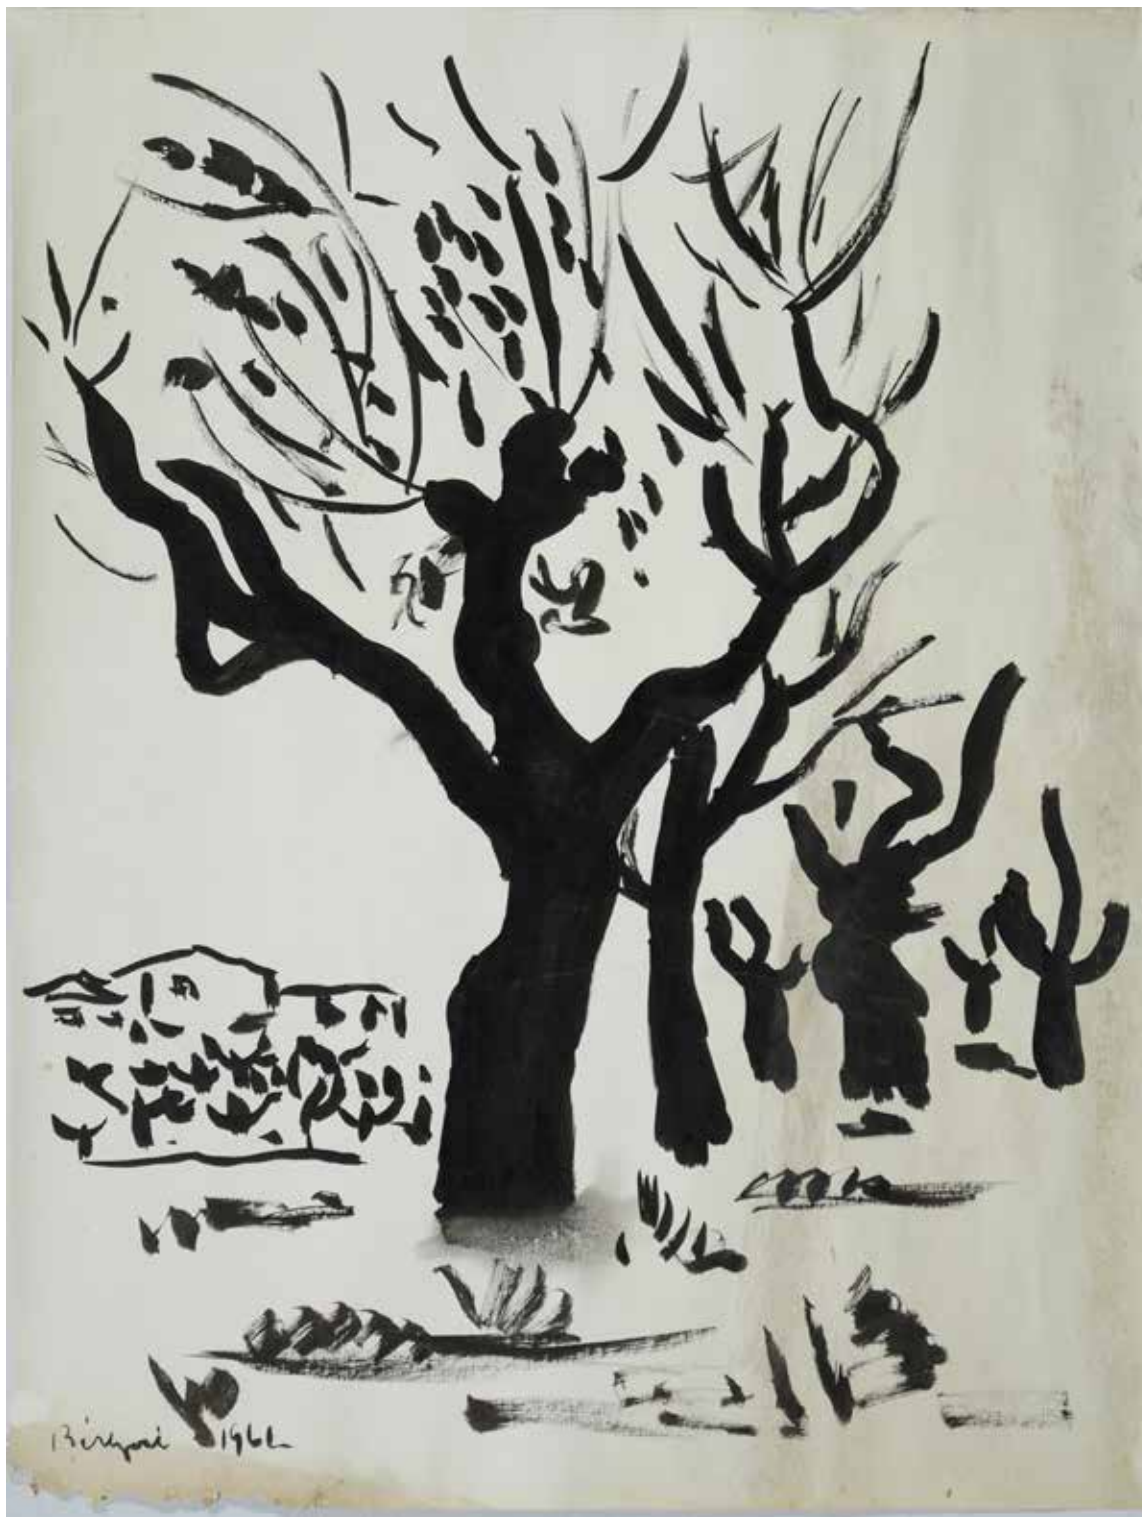

Titre donné par Francis Bérezné :

Genre : paysage

Sujet : Oliviers-1

Hauteur : 65

Largeur : 50

Support : papier

Technique : chine

Date 1961

Signature : Signé

Exposition :

D-JGB-0001