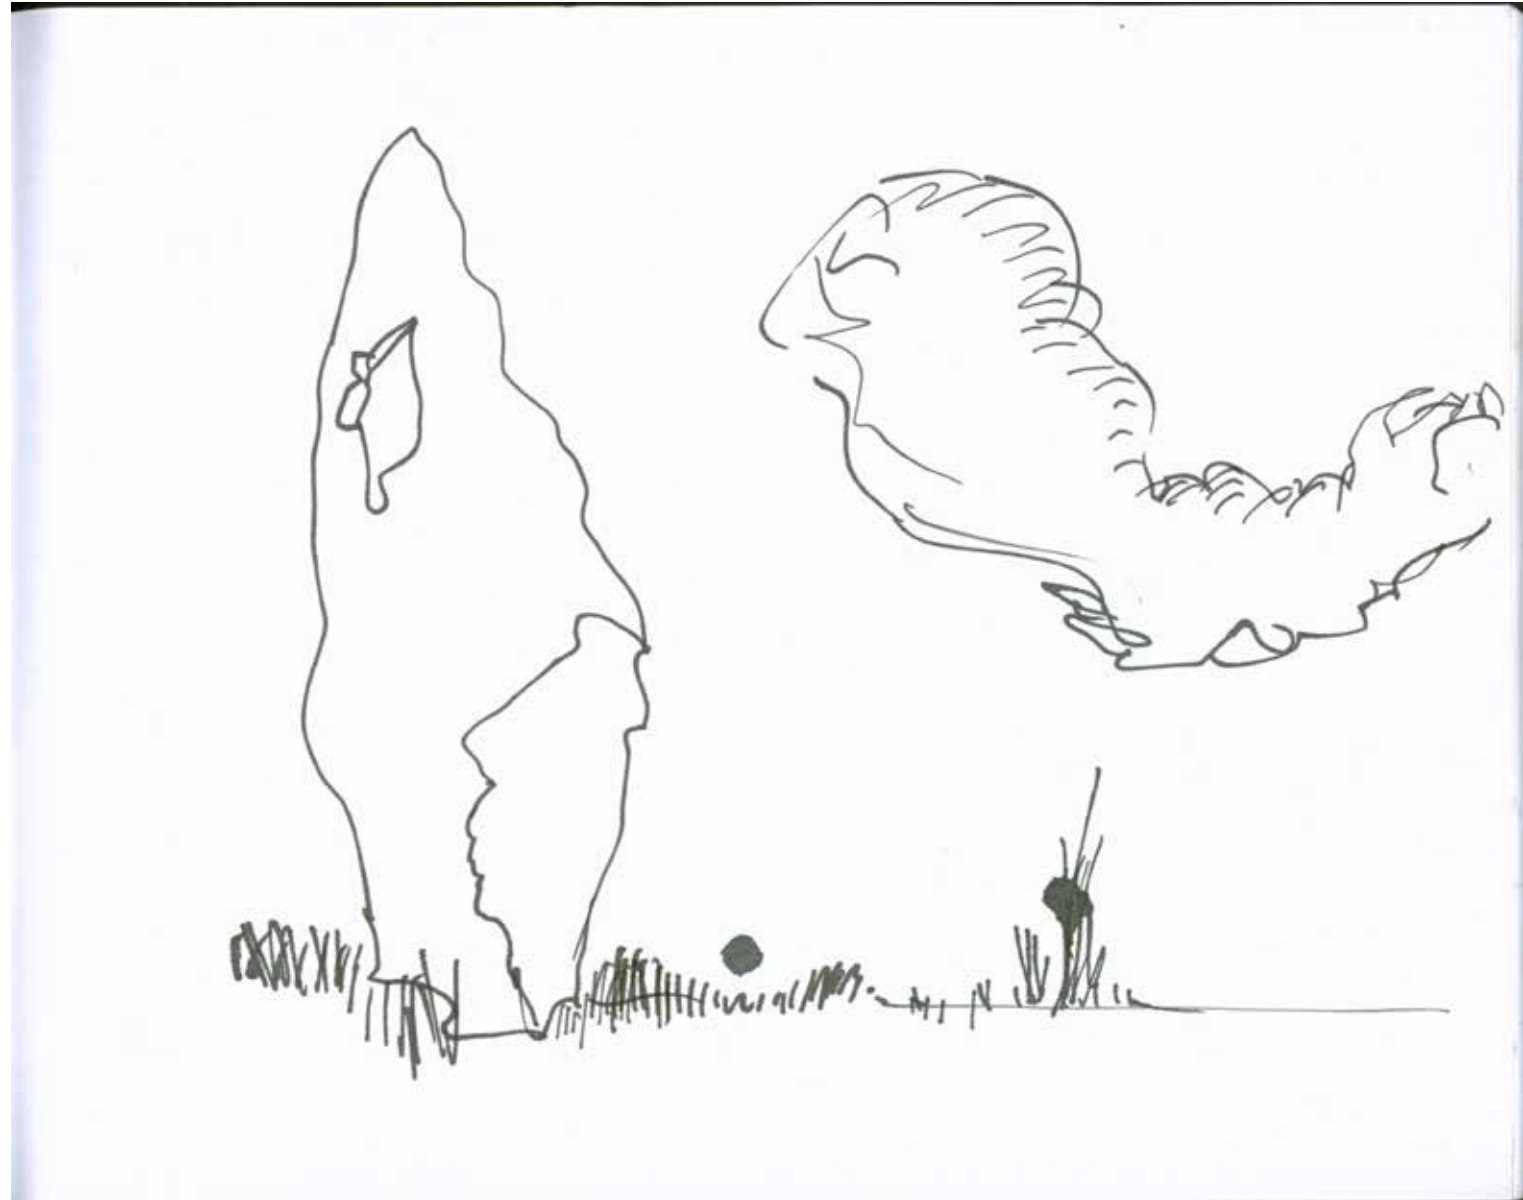

Titre donné par Francis Bérezné :

Genre : paysage

Sujet: Mehnir

Hauteur: 22

Largeur : 28

Support : papier

Technique : feutre

Date

Signature : Non signé

Exposition :

C-JGB-38-009