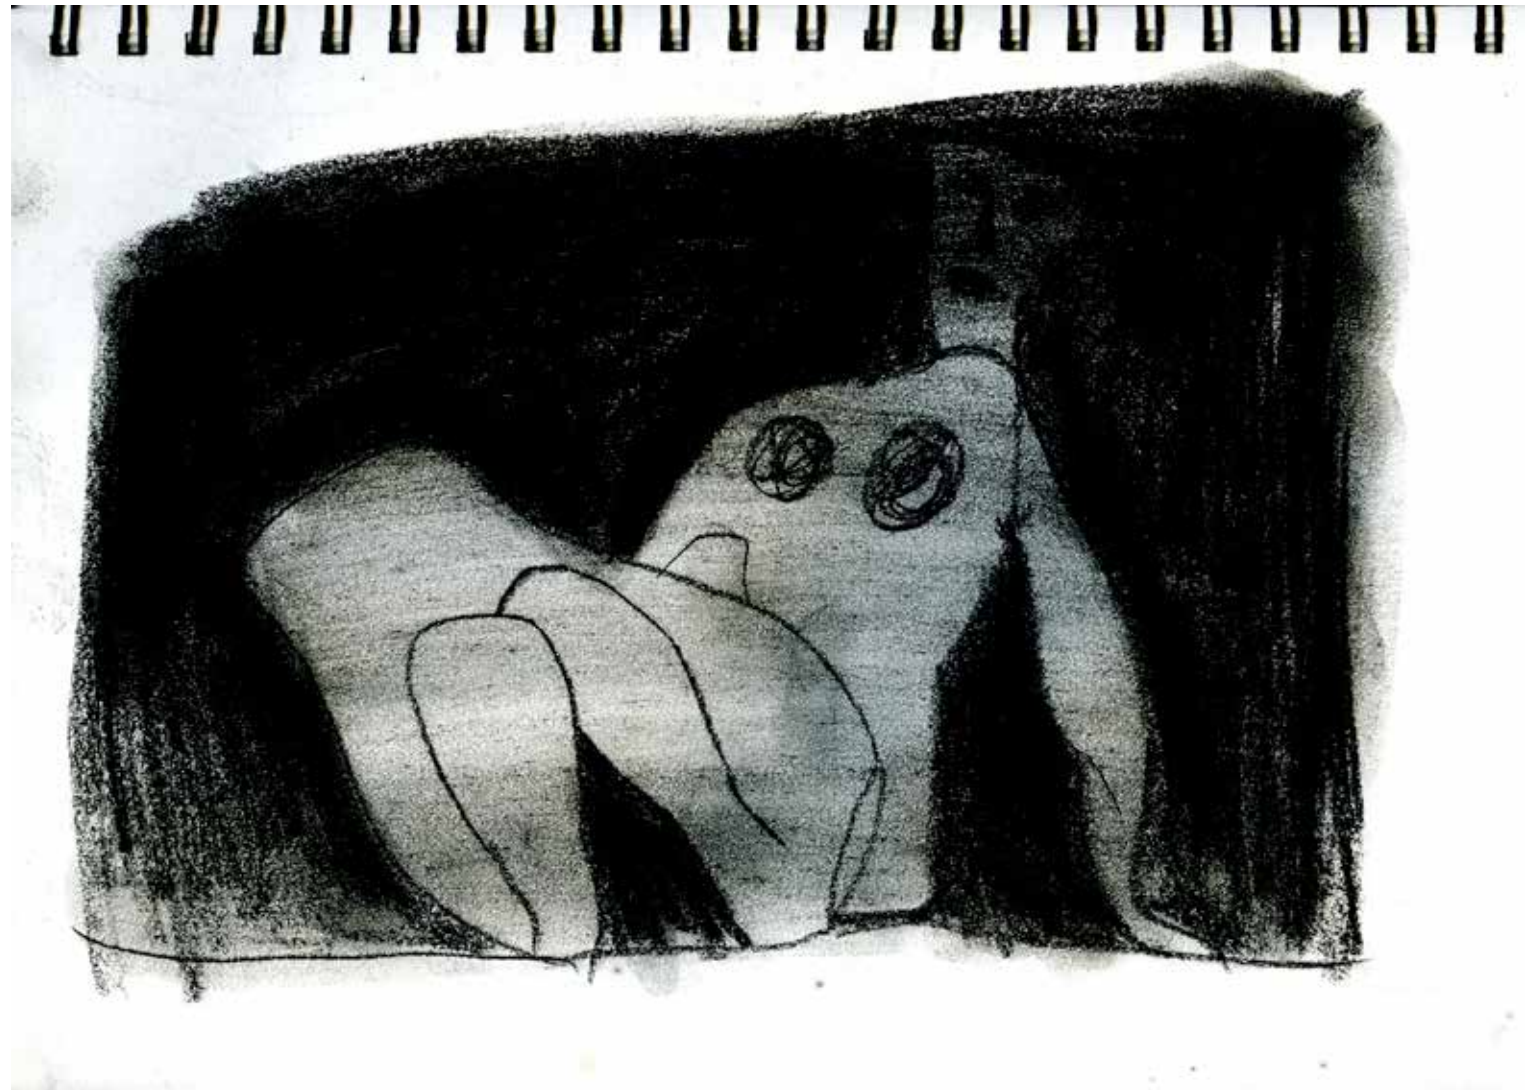

Titre donné par Francis Bérezné :

Genre : non figuratif

Sujet : Nu

Hauteur : 21

Largeur : 29

Support : papier

Technique : pastel

Date

Signature : Non signé

Exposition :

C-JGB-27-016