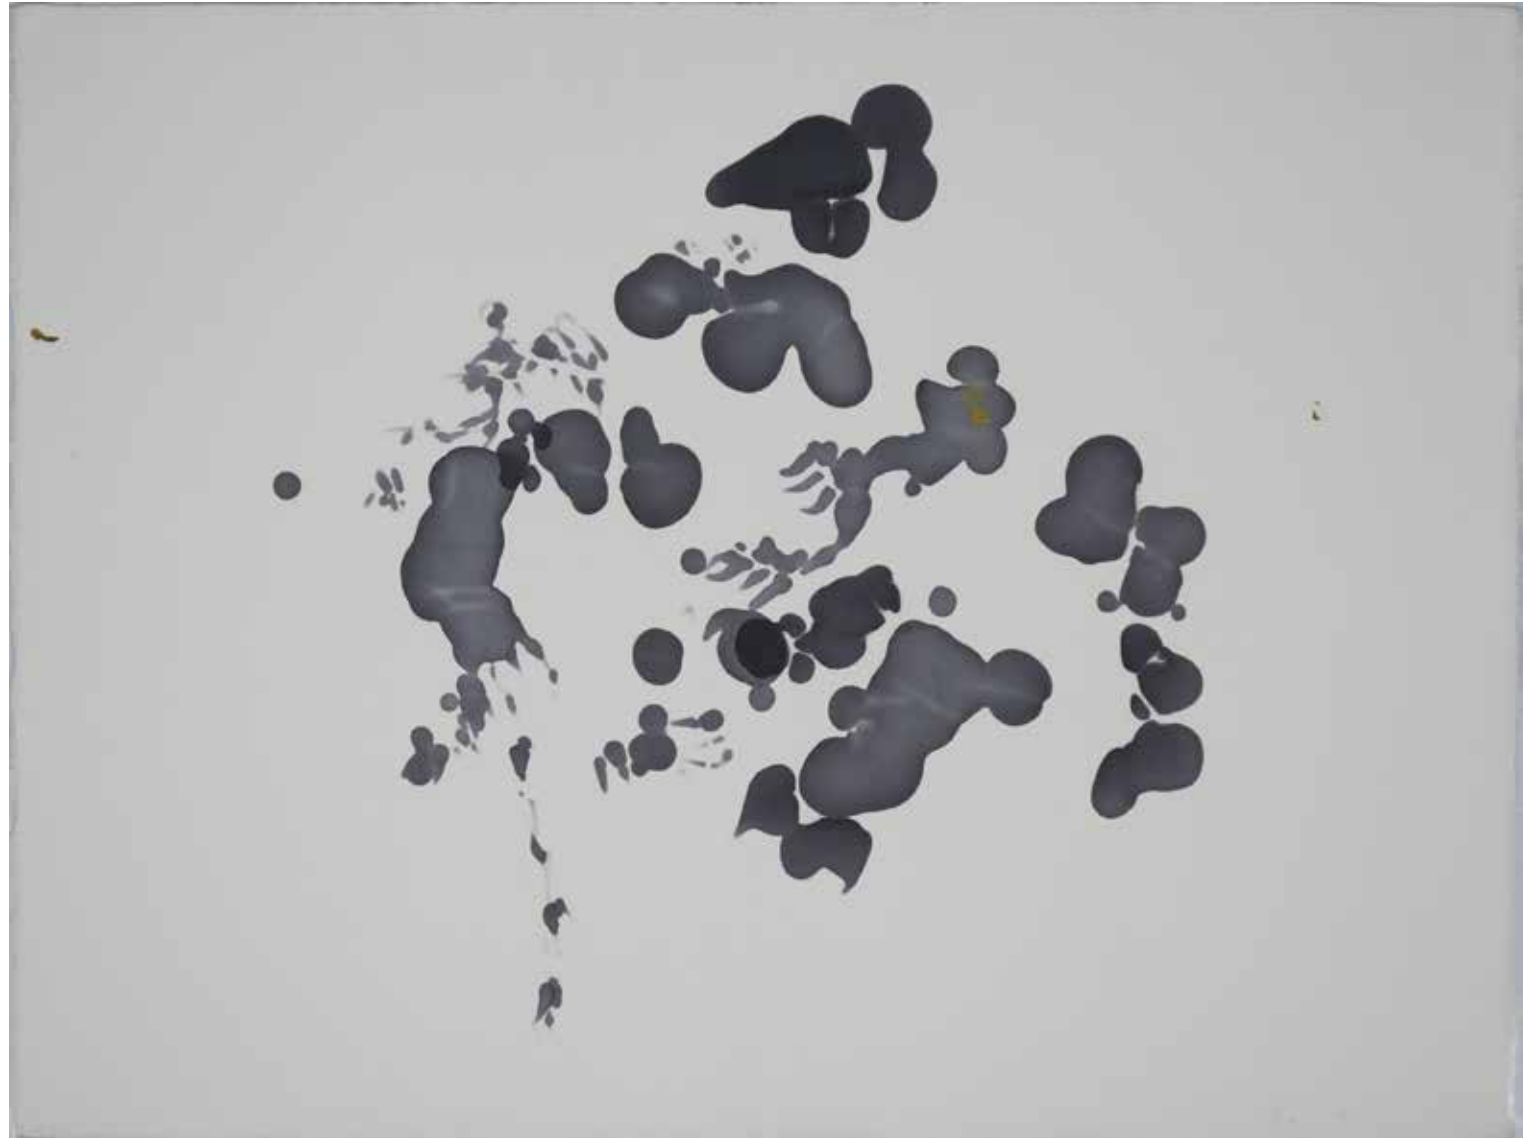

Exposition :

D-JGB-0551

Titre donné par Francis Bérezné :

Genre : non figuratif

Sujet: Taches

Hauteur: 50

Largeur : 65

Support : papier