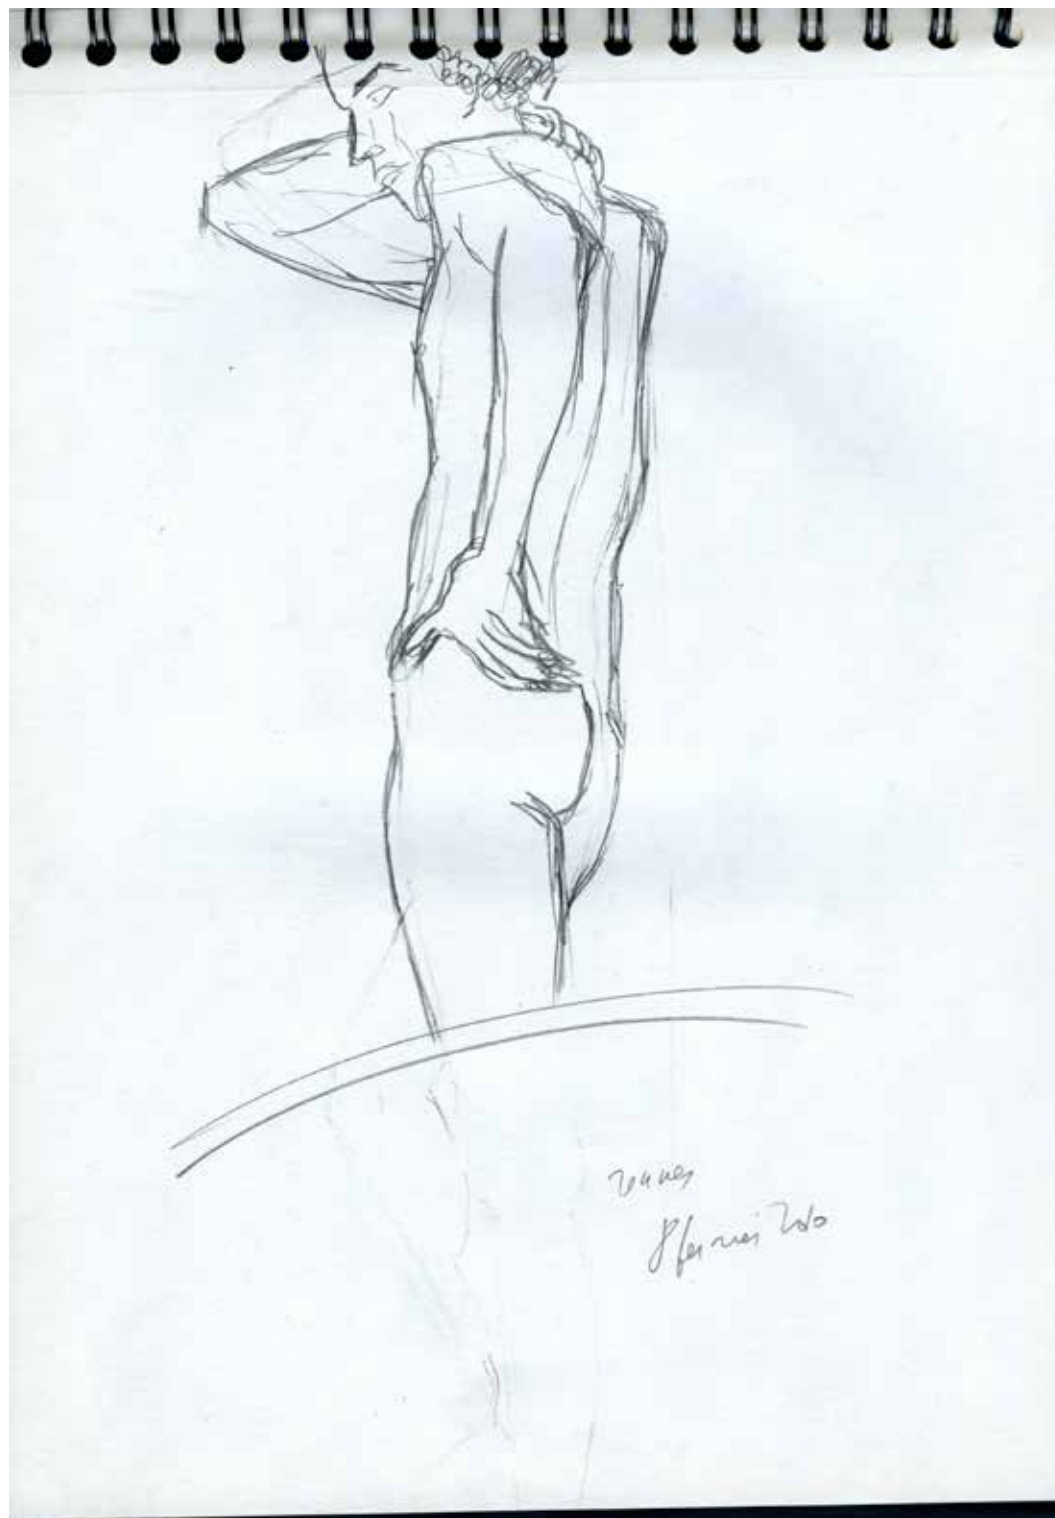

Titre donné par Francis Bérezné :

Genre : nu

Sujet : Nu

Hauteur : 30

Largeur : 21

Support : papier

Technique : crayon

Date 08/02/2010

Signature : Non signé

Exposition :

C-JGB-29-034