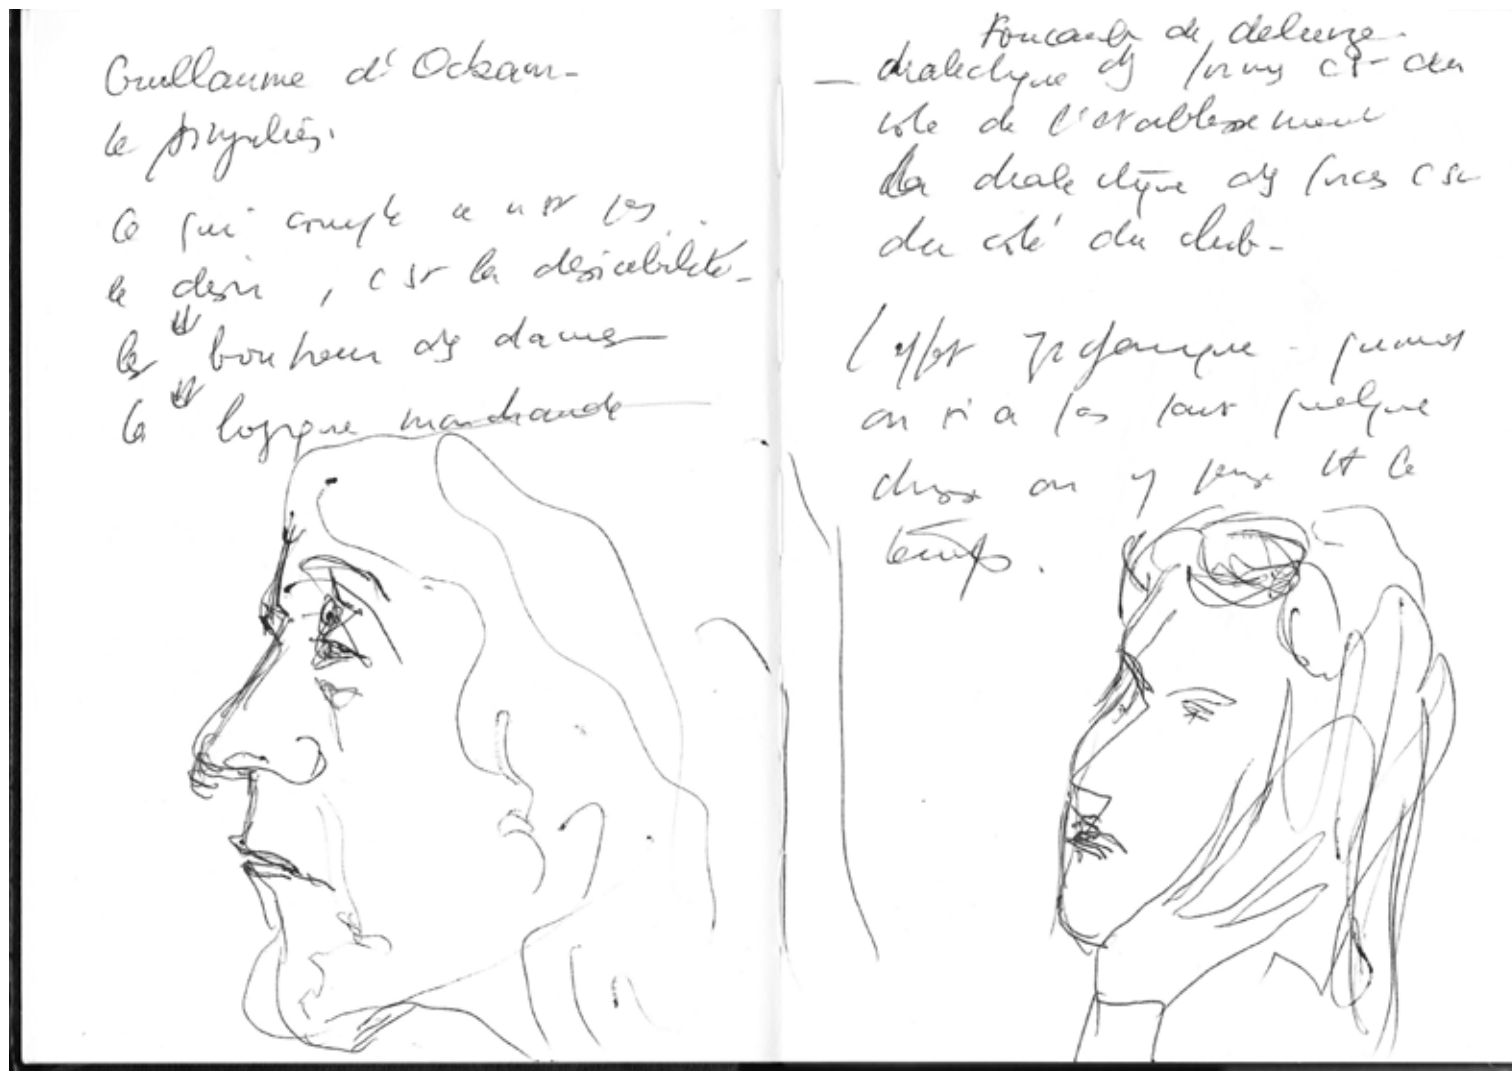

Titre donné par Francis Bérezné :

Genre : portrait

Sujet : 2 profils

Hauteur : 21

Largeur : 30

Support : papier

Technique : stylo à bille

Date

Signature : Non signé

Exposition :

C-JGB-45-006