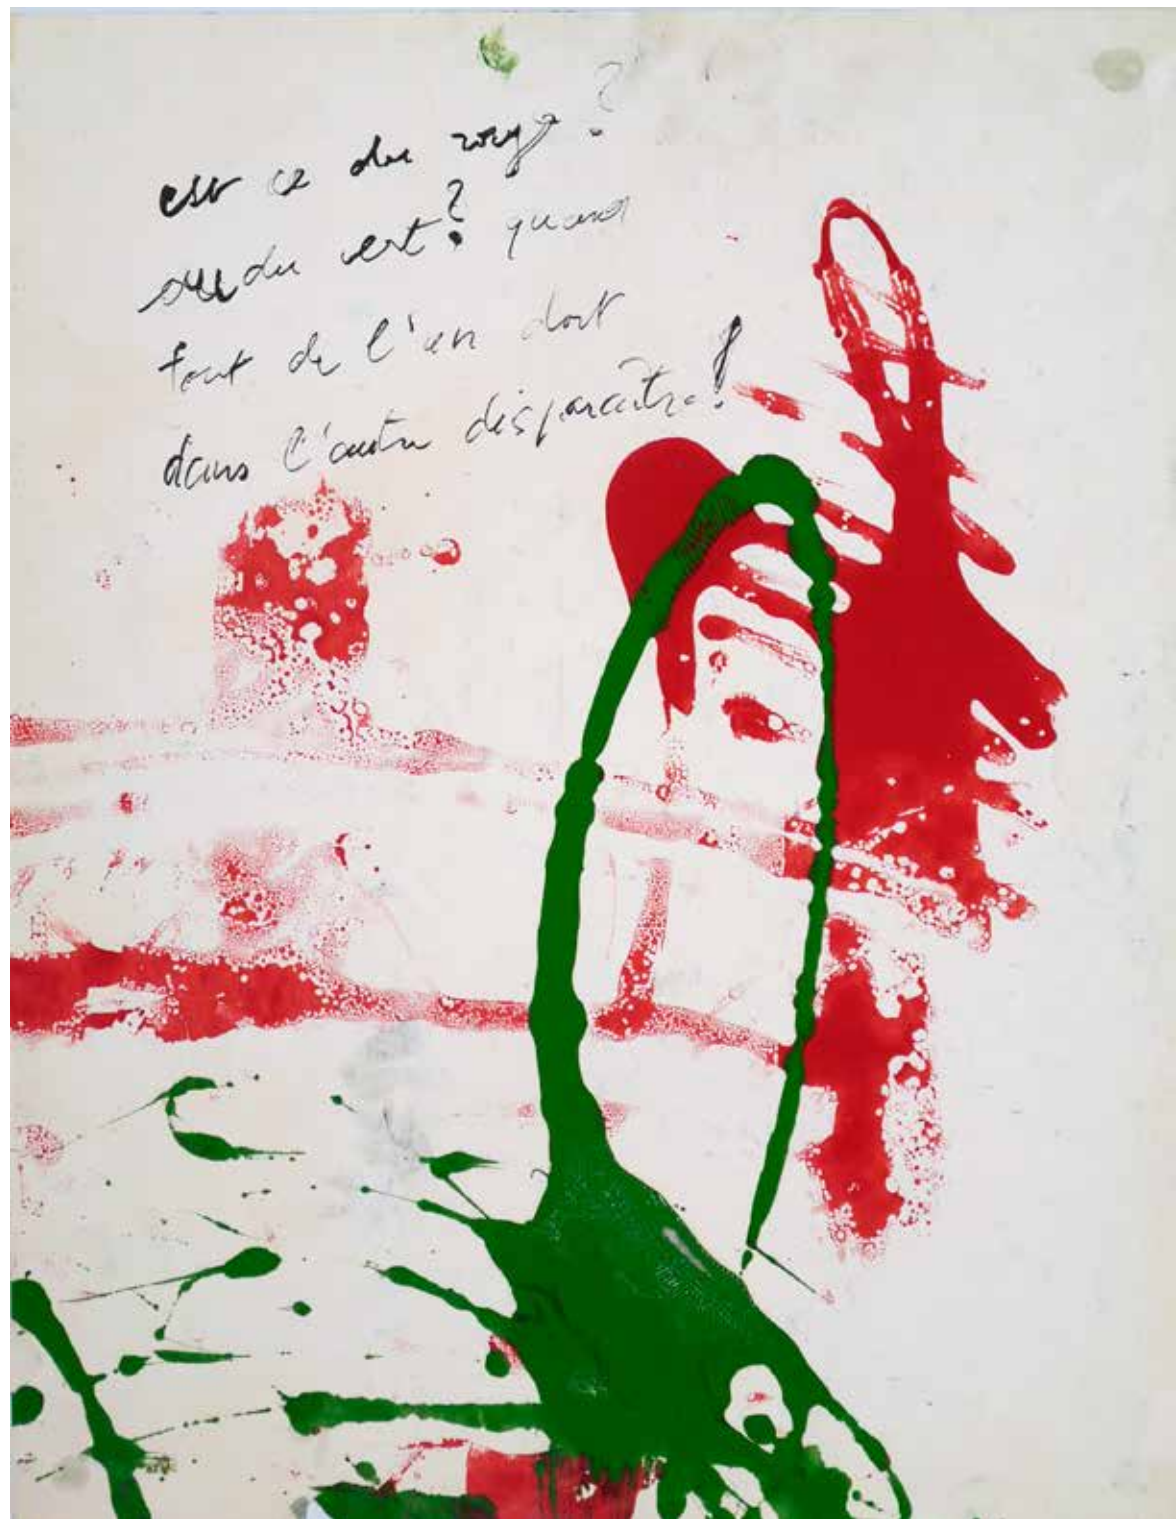

Titre donné par Francis Bérezné :

Genre : non figuratif

Sujet: Taches «tout doit disparaître»

Hauteur: 43

Largeur : 56

Support : papier

Technique:Encre et laque industrielle

Date

Signature : Non signé

Exposition :

D-JGB-0843