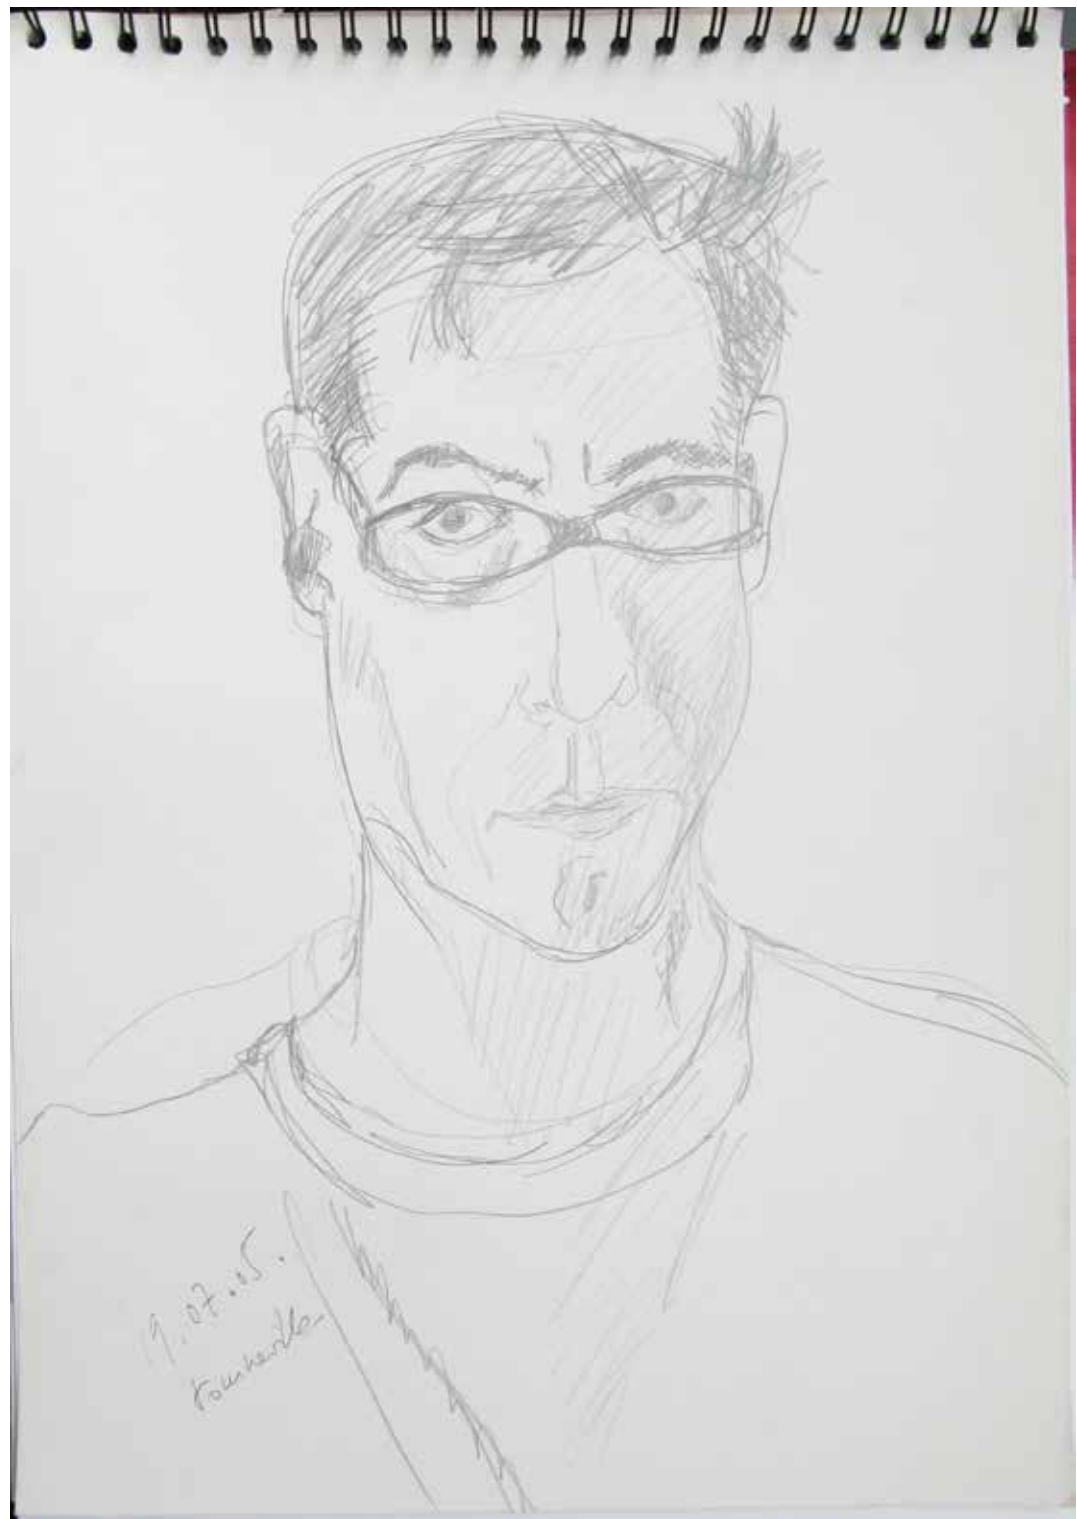

Titre donné par Francis Bérezné :

Genre : portrait

Sujet : Michel Carmantran

Hauteur : 42

Largeur : 30

Support : papier

Technique : crayon

Date 19-07-05

Signature : Signé

Exposition :

C-JGB-30-051