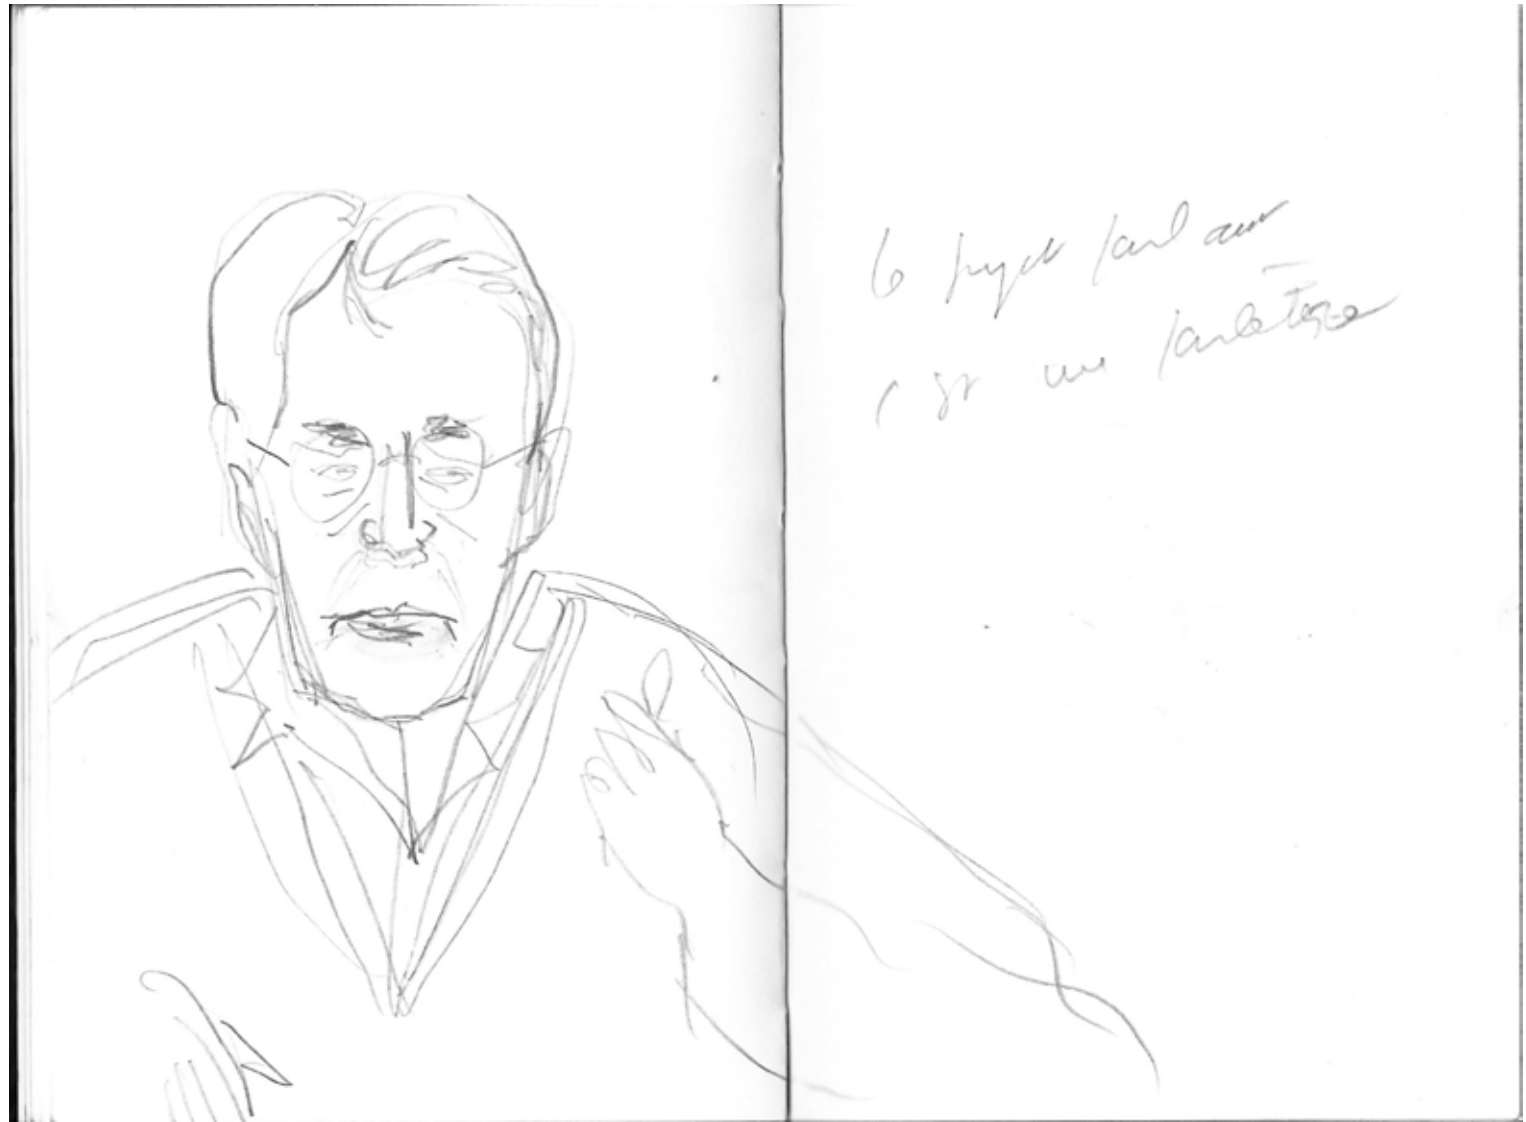

Titre donné par Francis Bérezné :

Genre : portrait

Sujet : Portrait

Hauteur : 15

Largeur : 21

Support : papier

Technique : crayon

Date

Signature : Non signé

Exposition :

C-JGB-43-012