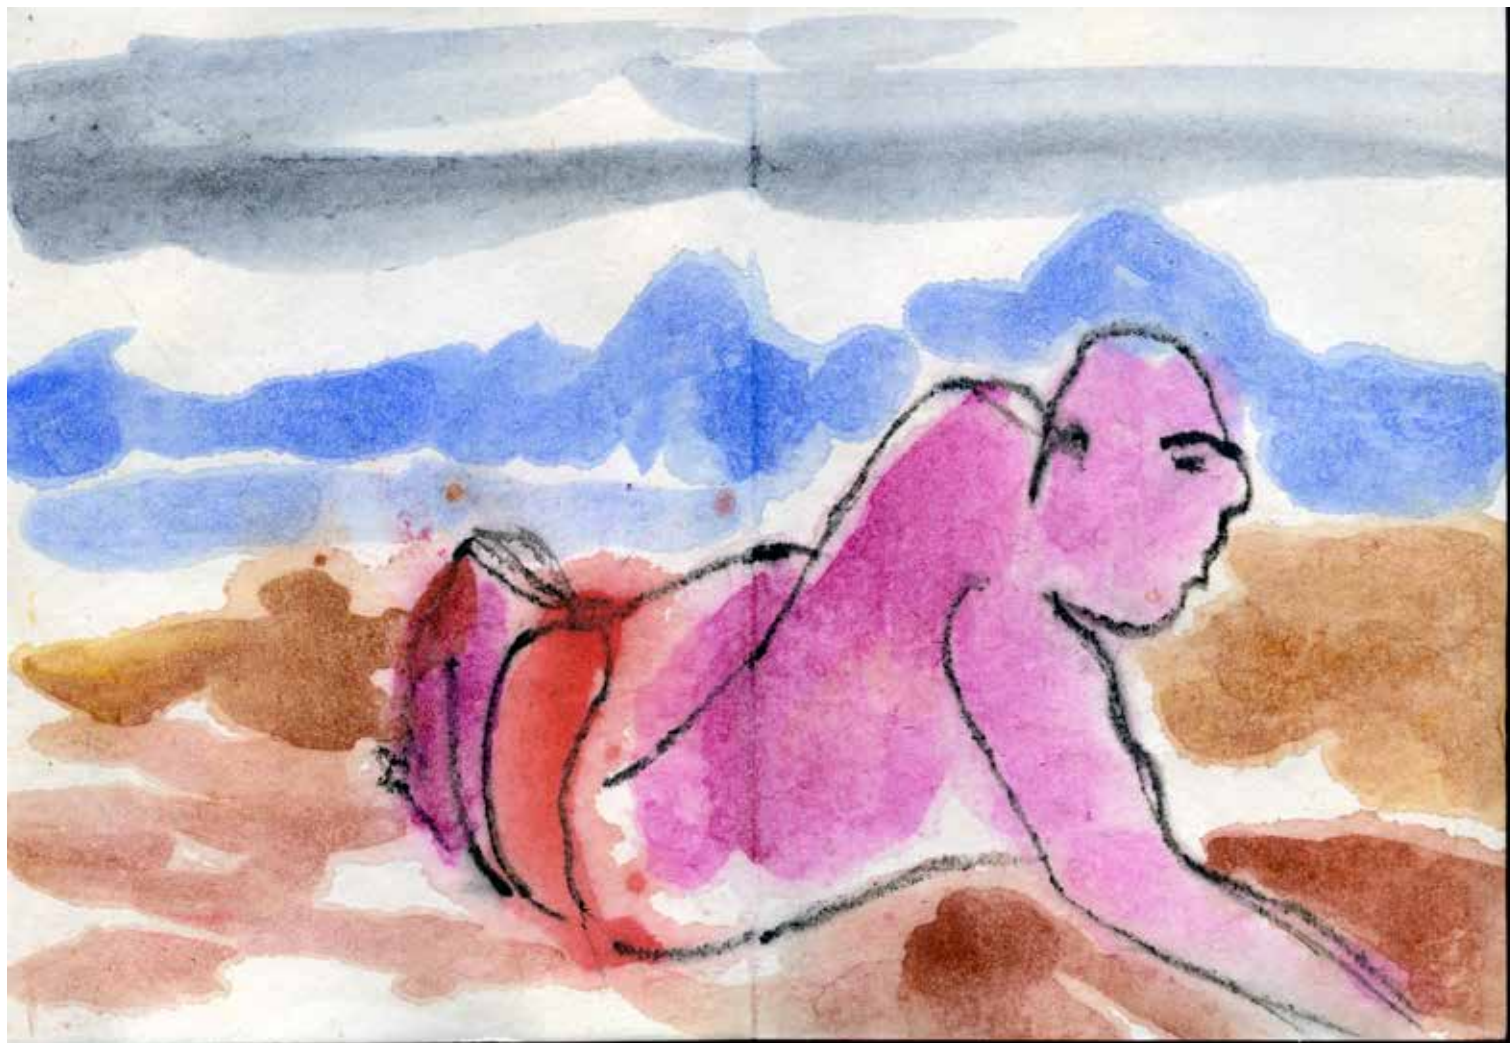

Titre donné par Francis Bérezné :

Genre : portrait

Sujet : Personnage sur la plage

Hauteur : 14

Largeur : 20

Support : papier collé sur carnet papillon

Technique : Encre et aquarelle

Date

Signature : Non signé

Exposition :

C-JGB-04-004