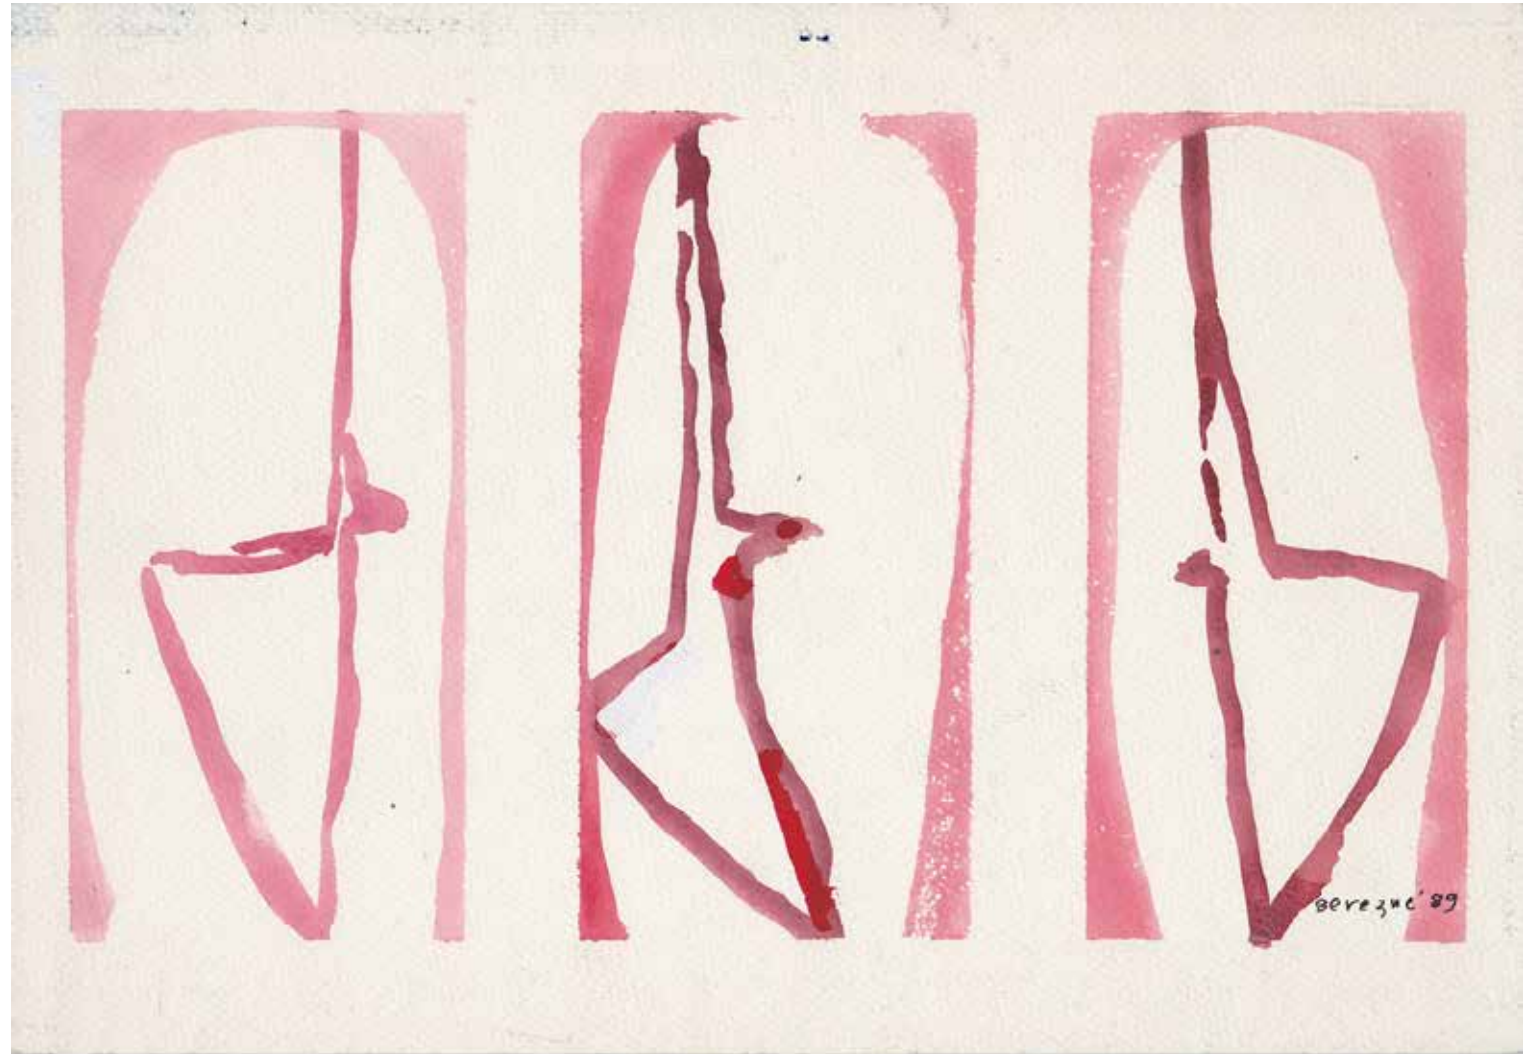

D-JGB-0221

Titre donné par Francis Bérezné :

Genre : paysage

Sujet: Jardin

Hauteur: 15

Largeur : 21

Support : papier

Technique: stylo à bille et aquarelle