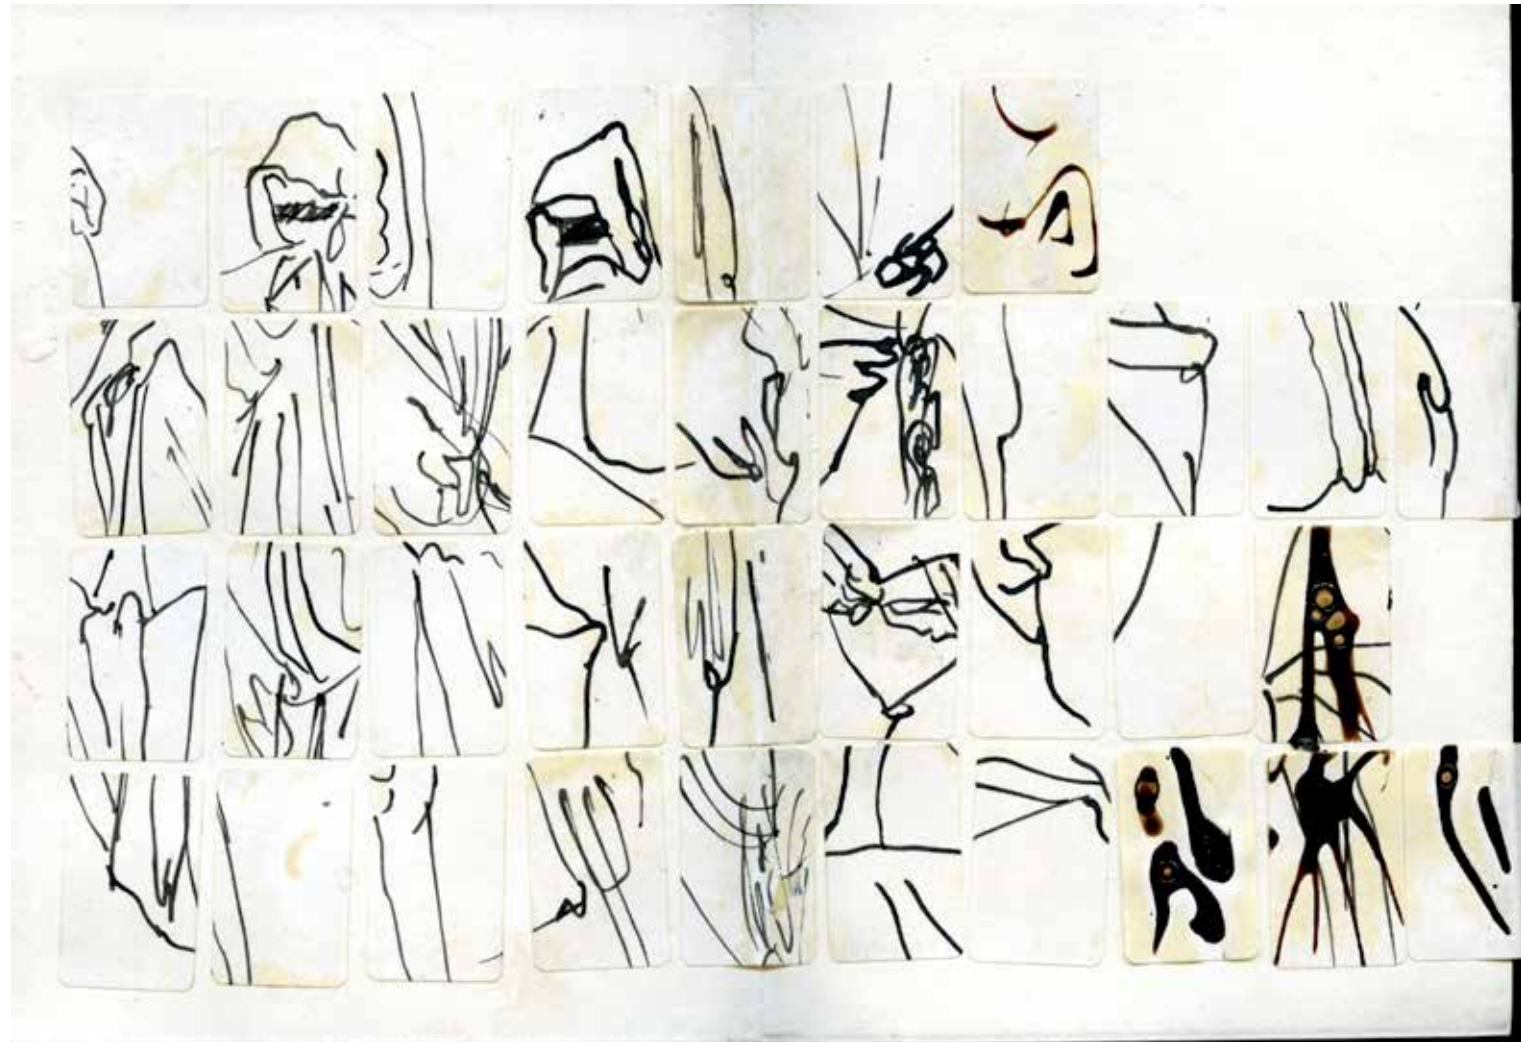

Titre donné par Francis Bérezné :

Genre : portrait

Sujet : Personnage sur la plage

Hauteur : 14

Largeur : 20

Support : papier collé sur carnet papillon

Technique : Encre et aquarelle

Date

Signature : Non signé

Exposition :

C-JGB-04-011