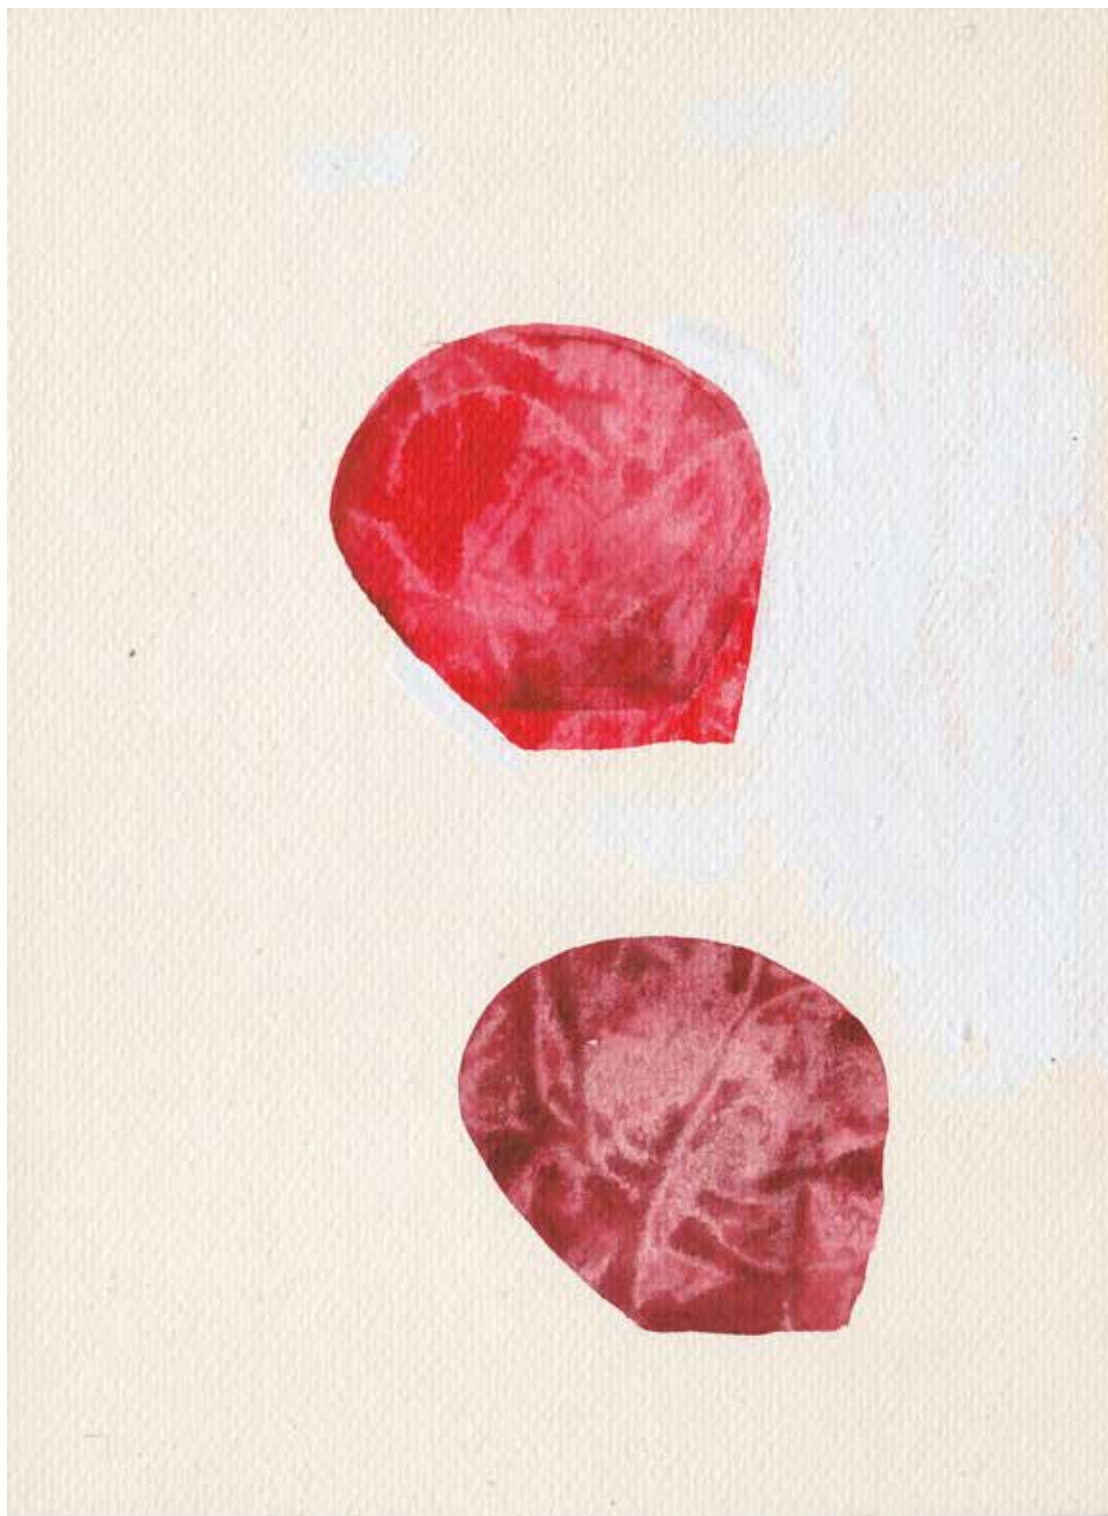

Titre donné par Francis Bérezné :

Genre : semi figuratif

Sujet : formes coquilles dossier

Hauteur : 14

Largeur : 19

Support : papier

Technique : encres et gouache

Date

Signature : Non signé

Exposition :

D-JGB-0149