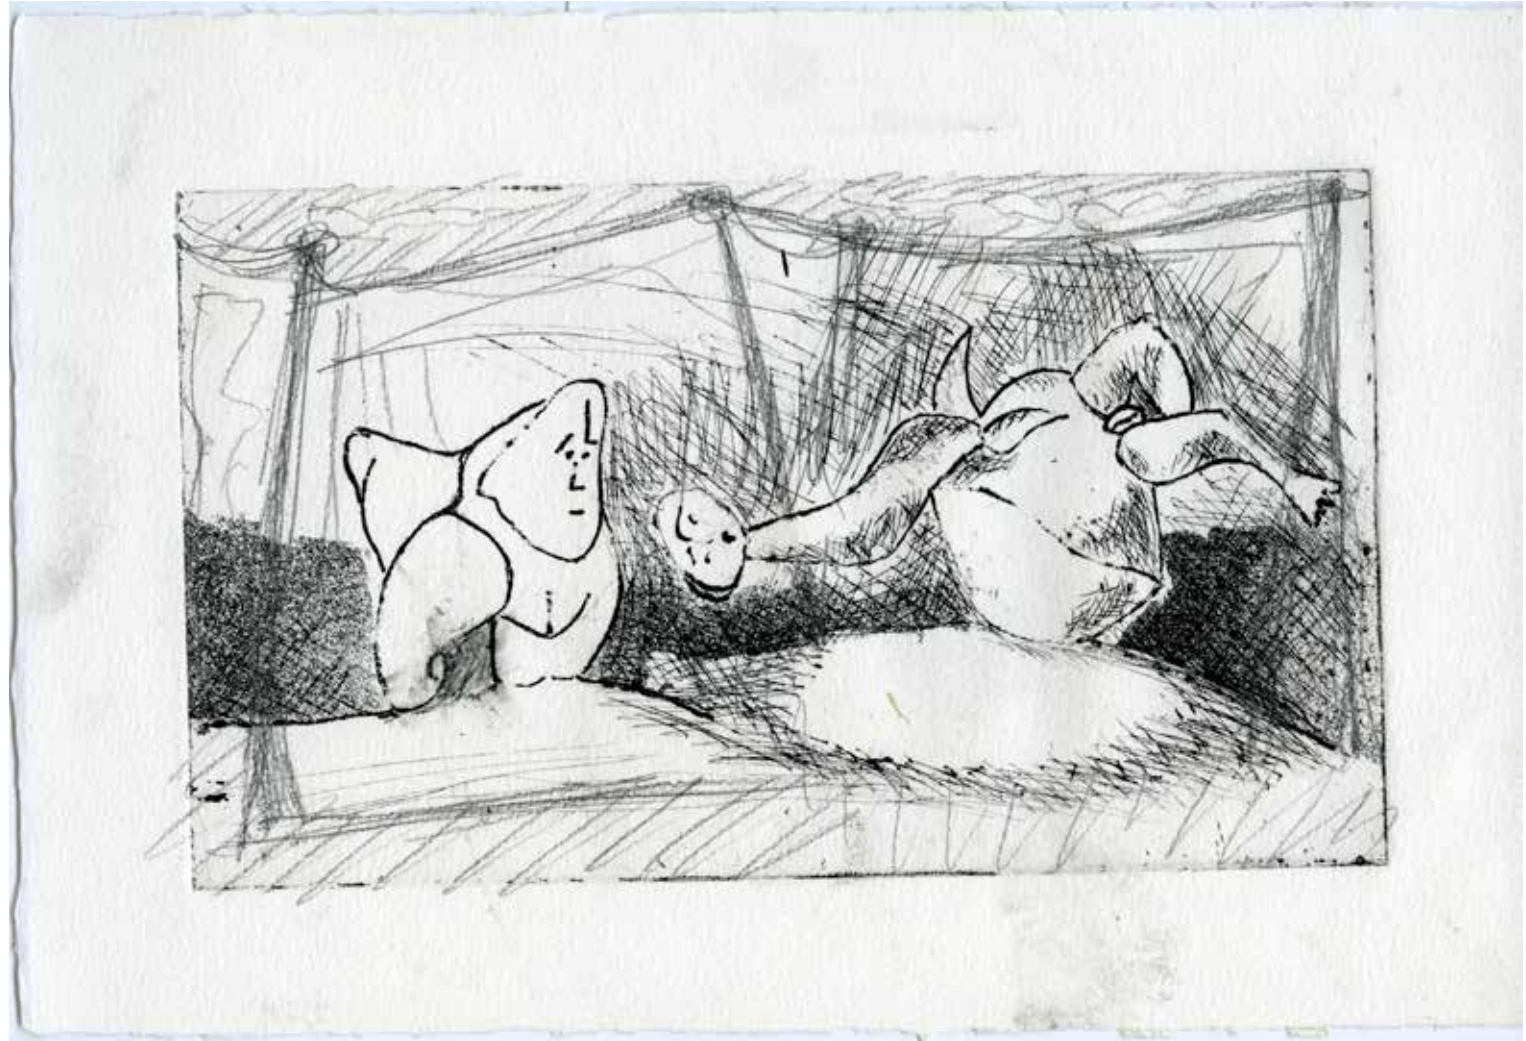

Titre donné par Francis Bérezné :

Genre : semi figuratif

Sujet : Deux fantômes

Hauteur : 28

Largeur : 19

Support : papier

Technique : gravure sur cuivre

Date

Signature : Non signé

Exposition :

D-JGB-0254