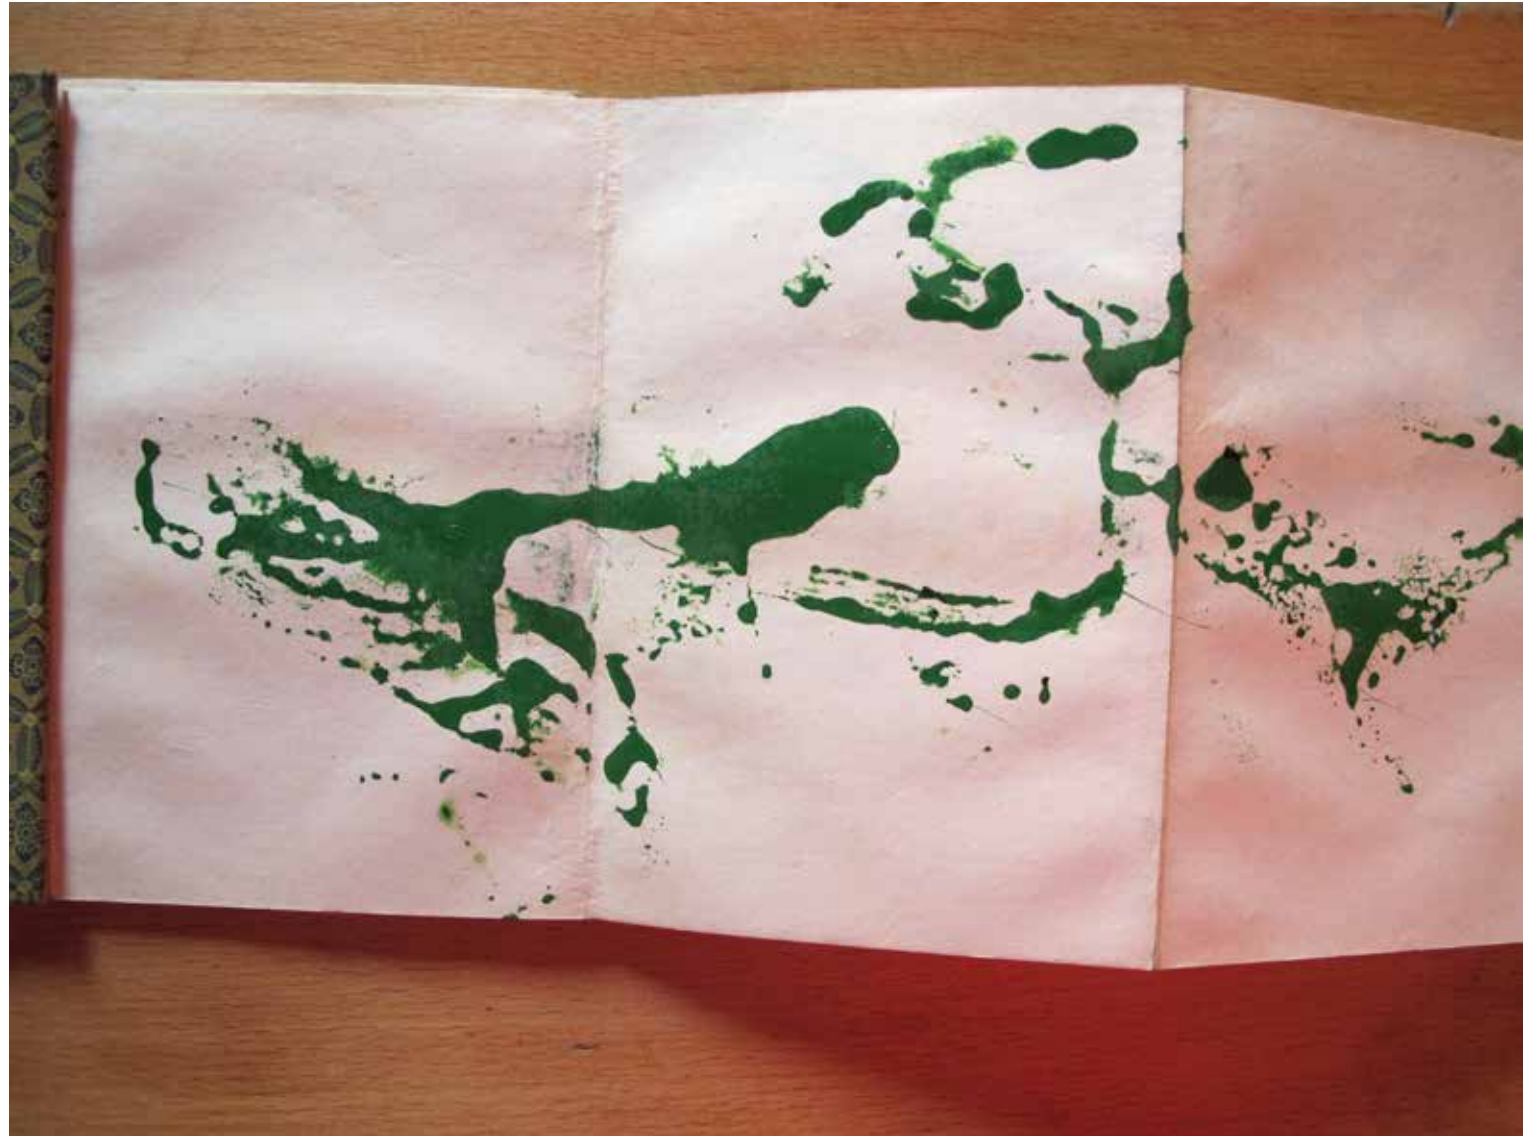

Titre donné par Francis Bérezné :

Genre : non figuratif

Sujet: Taches

Hauteur: 18

Largeur : 24

Support : cahier paravent

Technique:Encre et laque

Date

Signature : Non signé

Exposition :

C-JFOUR-01-014