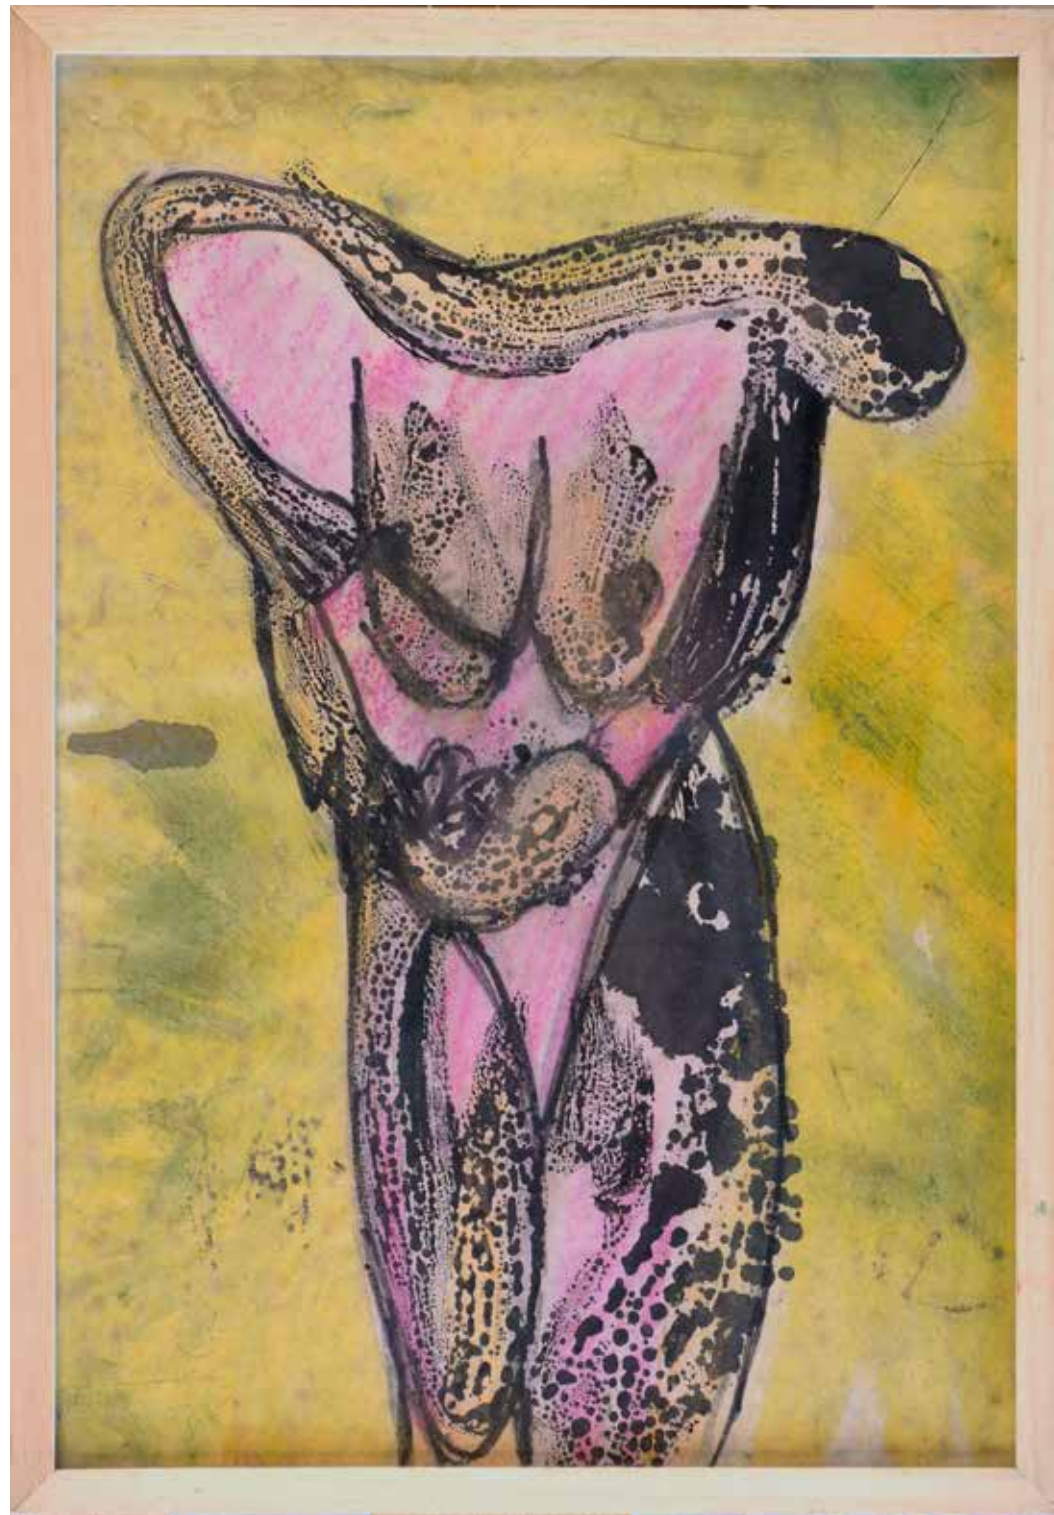

Exposition :

D-JGB-0159

Titre donné par Francis Bérezné :

Genre : nu

Sujet: Nu

Hauteur: 47

Largeur : 32

Support : papier