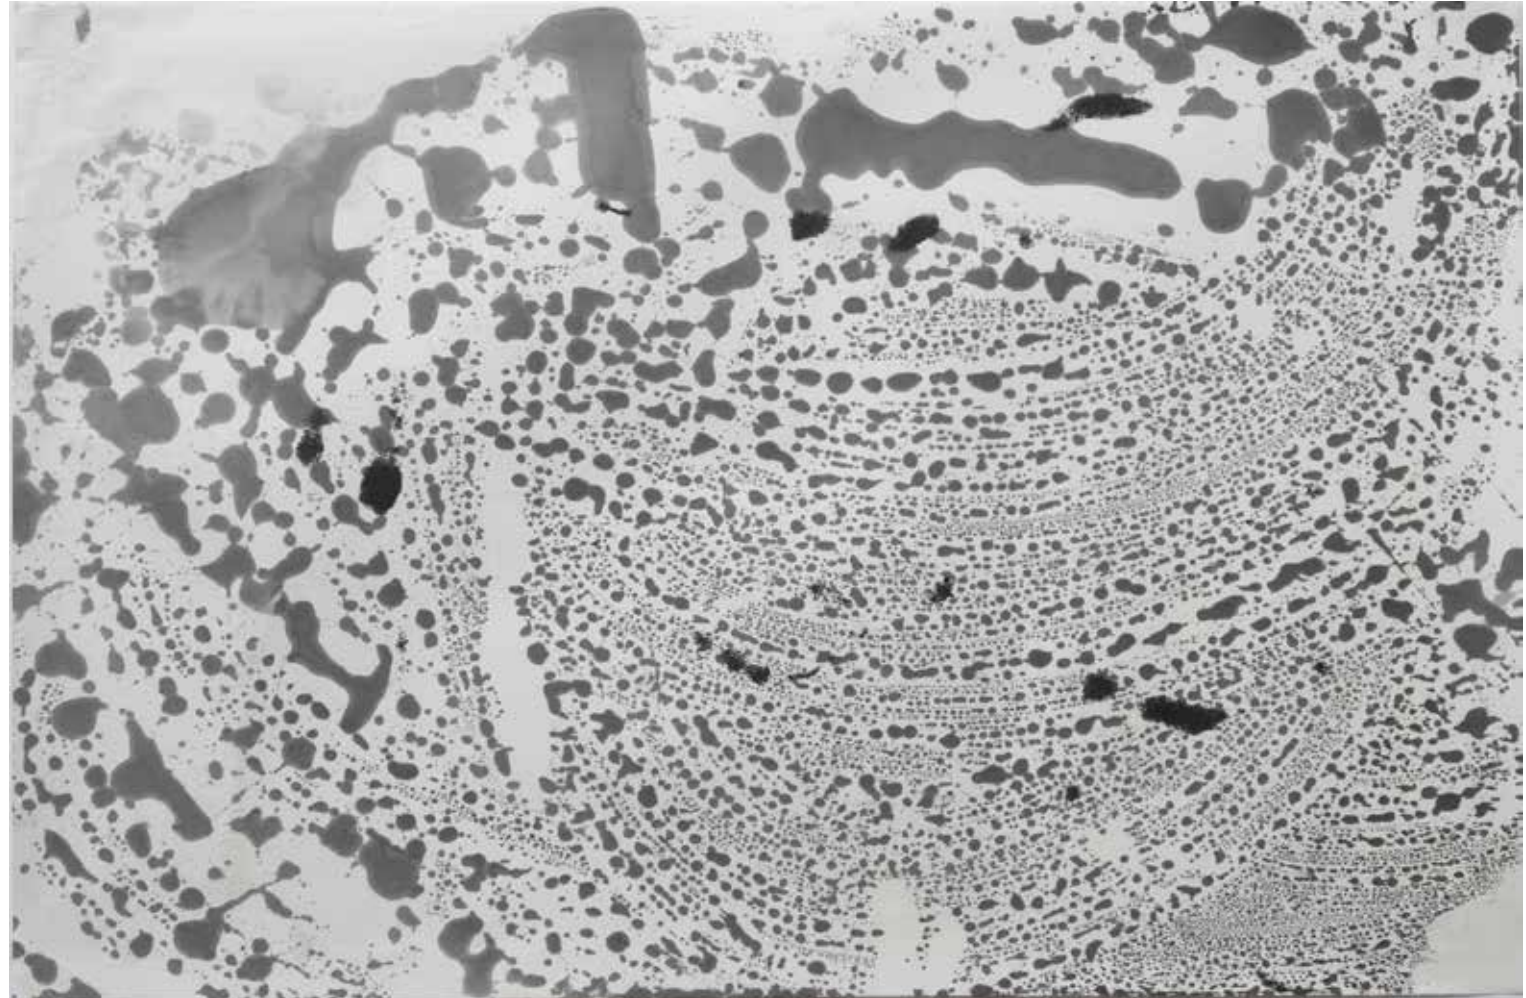

Sujet: Tourbillon de taches

Hauteur: 100

Largeur : 65

Support : papier

Technique : encre

Date

Signature : Non signé

Exposition :