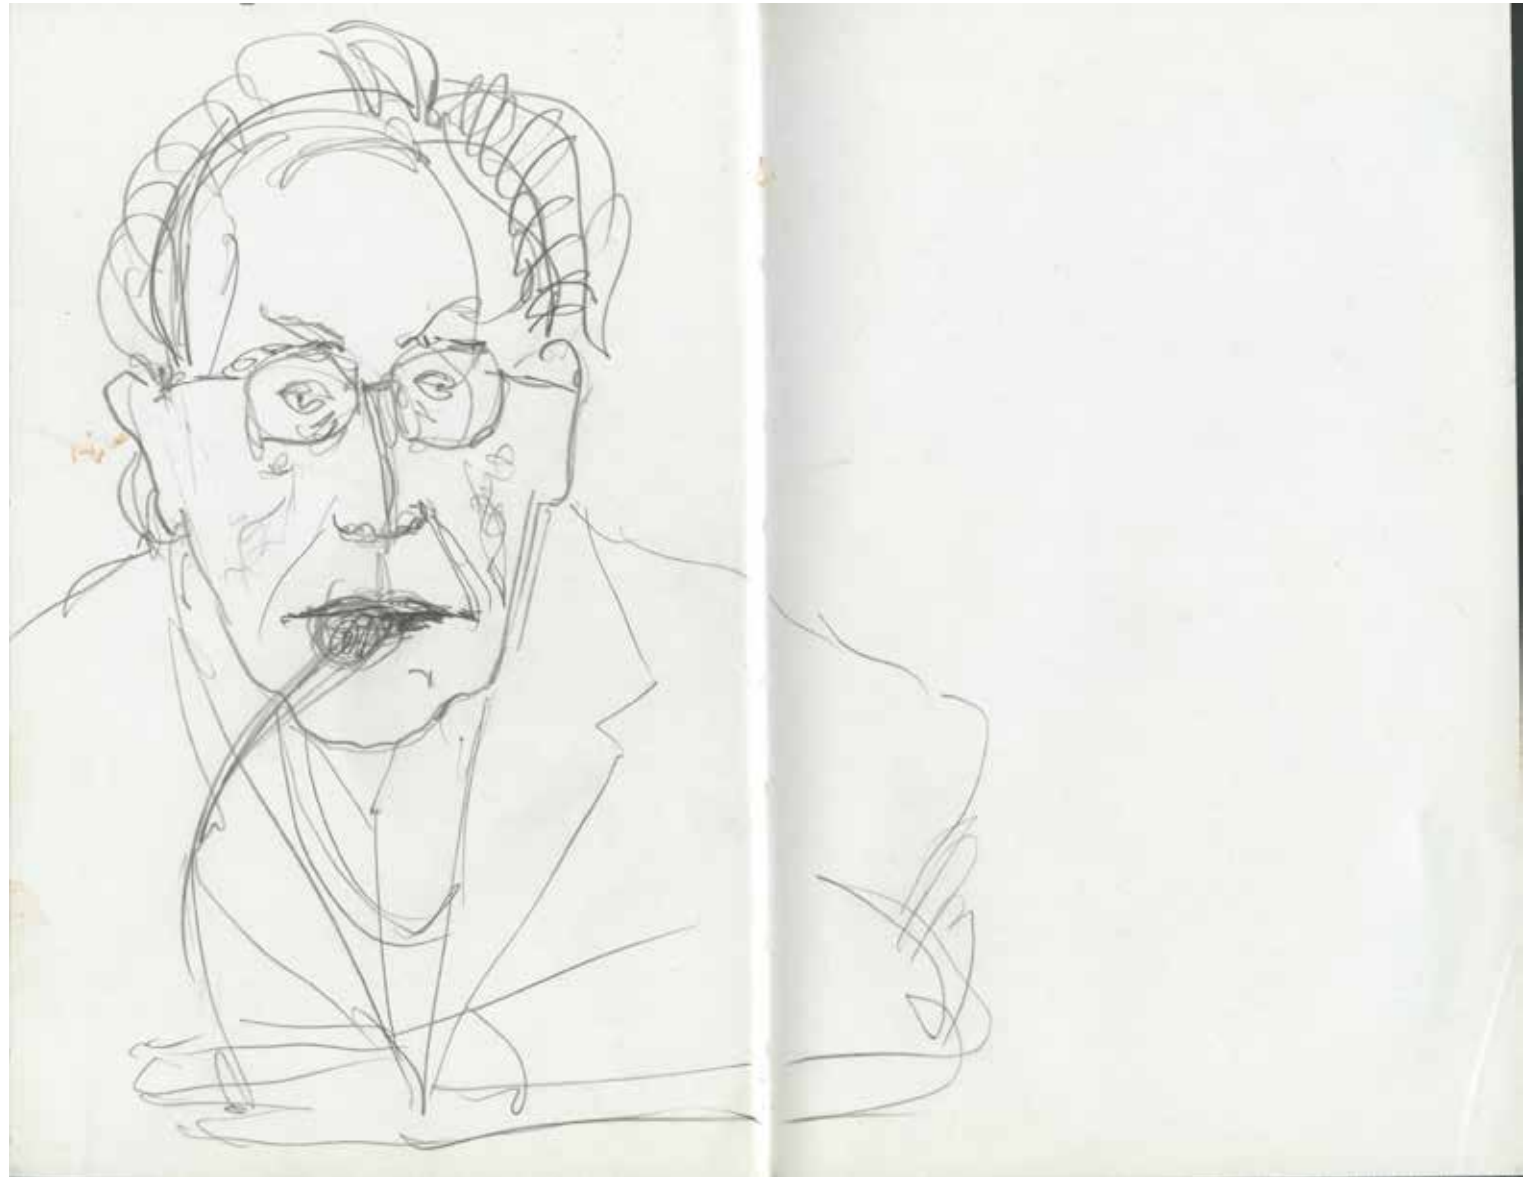

Titre donné par Francis Bérezné :

Genre : portrait

Sujet : Portrait

Hauteur : 21

Largeur : 30

Support : papier

Technique : crayon

Date

Signature : Non signé

Exposition :

C-JGB-46-068