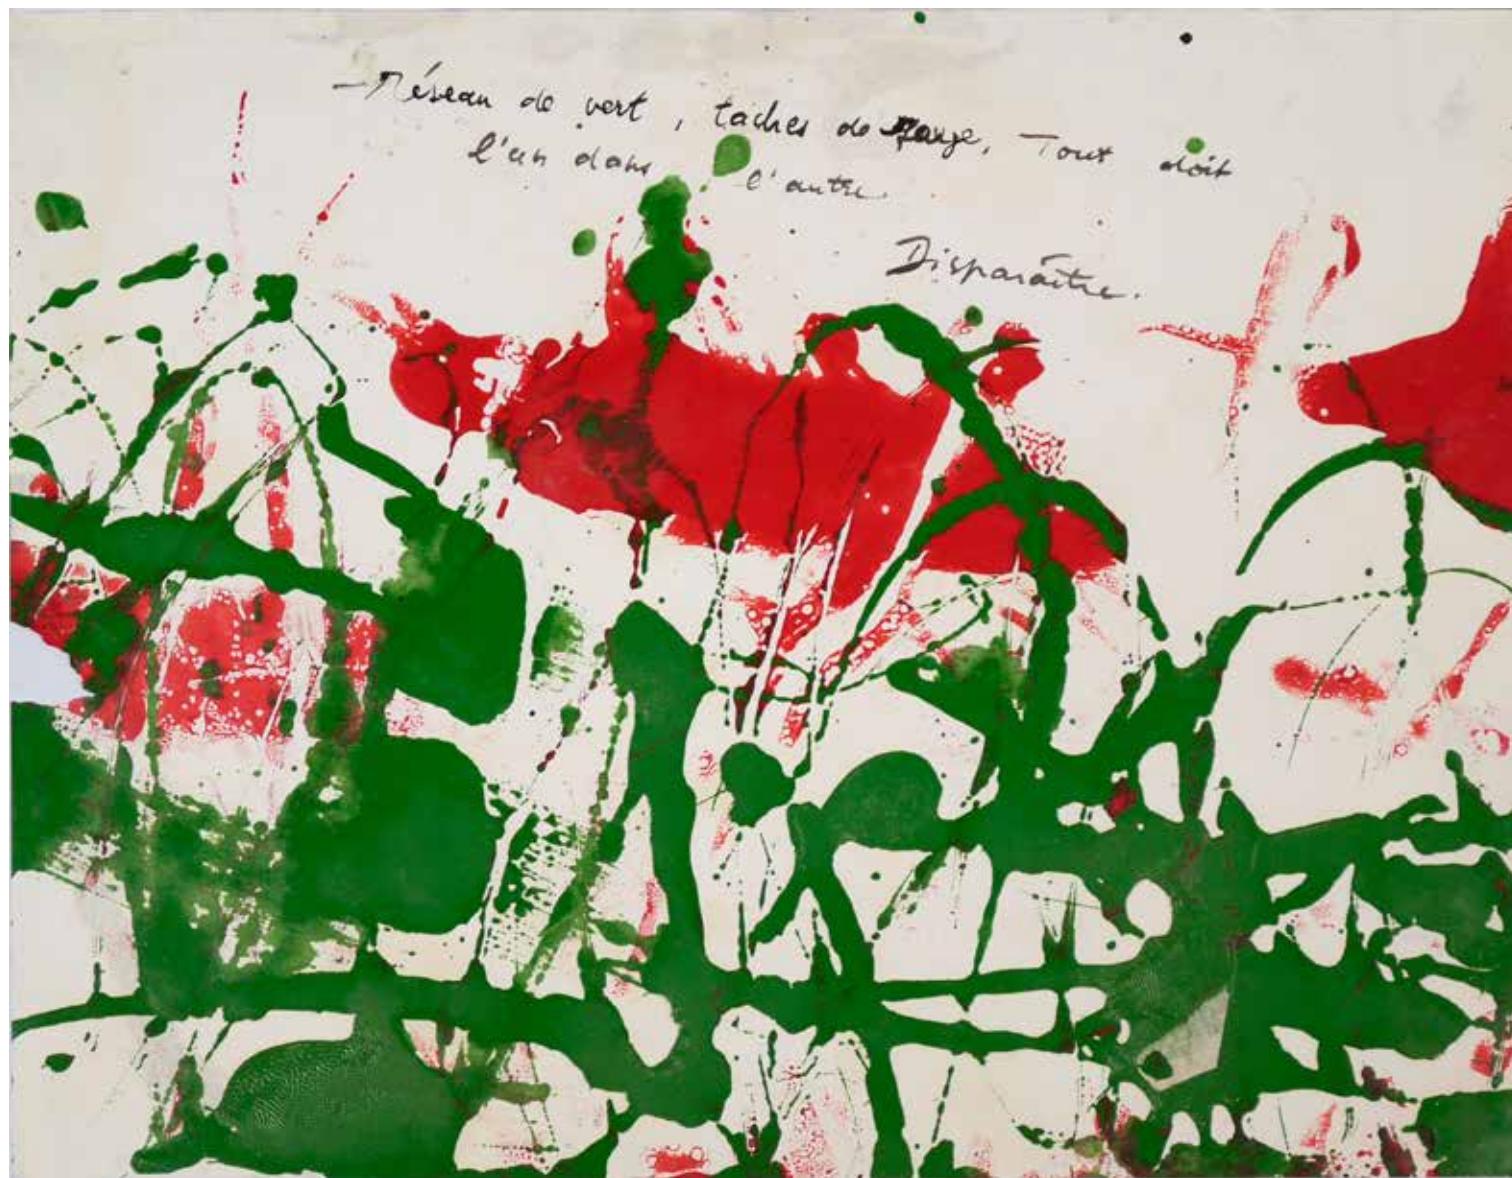

Titre donné par Francis Bérezné :

Genre : non figuratif

Sujet: Taches «tout doit disparaître»

Hauteur: 44

Largeur : 56

Support : papier

Technique:Encre et laque industrielle

Date

Signature : Non signé

Exposition :

D-JGB-0857